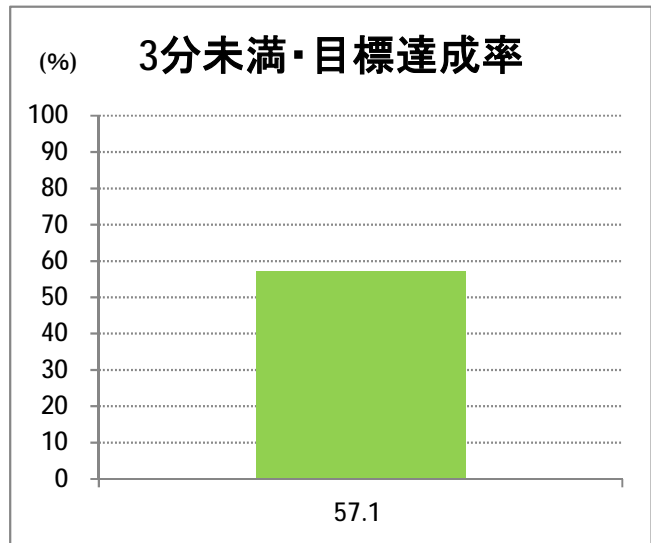

【15】長潟(東跨線橋)

2014年12月

停留所	利用者数(人)
市役所前	5,356
東中通	876
古町	1,456
本町	2,143
万代シティバスC前	2,204
駅前通	229
明石一丁目	470
花園町	508
笹口	1,047
新潟駅南口	8,385
笹口二丁目	857
笹口大通	439
鏡	654
紫竹山	592
弁天橋	1,258
原の台	1,982
北谷内	1,782
山潟小学校前	972
宮本橋	1,498
南長潟	950
亀田インター	221
イオン新潟南SC	4,760
南部営業所	3,516