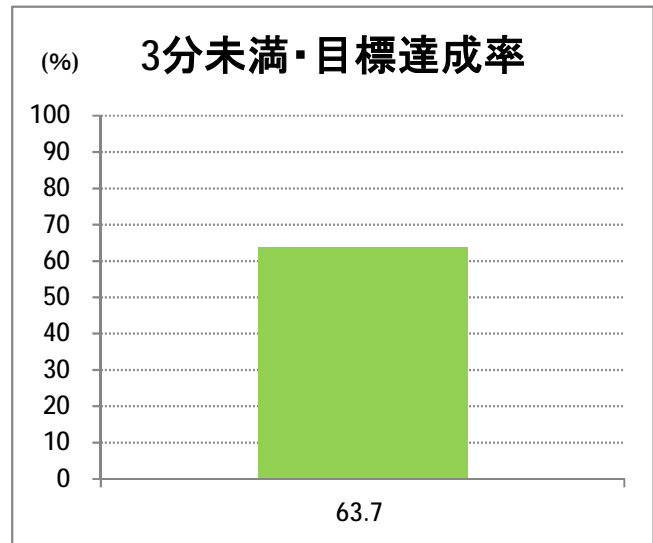

## 【15】長潟(西跨線橋)

2014年12月

停留所	利用者数(人)
東堀通六番町	7,787
東堀通四番町	761
東堀通一番町	1,402
古町	9,527
東中通	1,248
市役所前	1,062
白山公園前	1,046
南高校前	1,946
鳥屋野十字路	2,412
堀の内	3,596
北越高校前	2,172
米山	1,044
新潟駅南口	23,973
笹口二丁目	2,383
笹口大通	1,245
鏡	1,373
紫竹山	1,423
弁天橋	2,692
原の台	5,122
北谷内	4,118
山潟小学校前	2,584
宮本橋	3,714
南長潟	2,288
亀田インター	848
イオン新潟南SC	10,961
下早通	108
早通	54
中早通	229
亀田工業団地入口	91
南部営業所	10,375