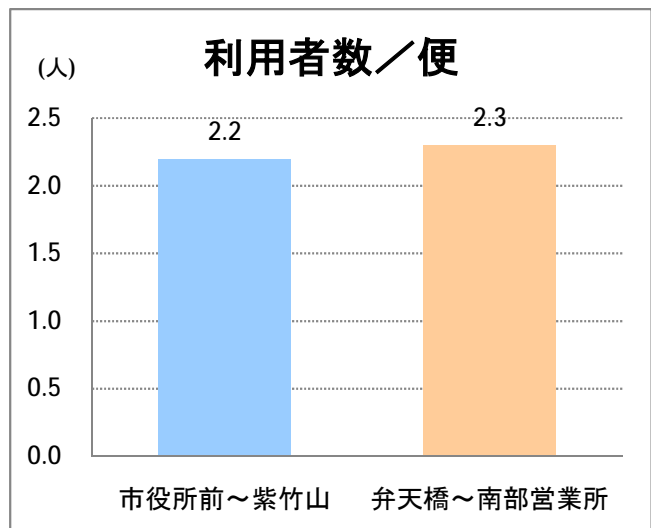

【15】長潟(東跨線橋)

2014年12月

停留所	利用者数(人)
市役所前	5,356
東中通	876
古町	1,456
本町	2,143
万代シティバスC前	2,204
駅前通	229
明石一丁目	470
花園町	508
笹口	1,047
新潟駅南口	8,385
笹口二丁目	857
笹口大通	439
鏡	654
紫竹山	592
弁天橋	1,258
原の台	1,982
北谷内	1,782
山潟小学校前	972
宮本橋	1,498
南長潟	950
亀田インター	221
イオン新潟南SC	4,760
南部営業所	3,516