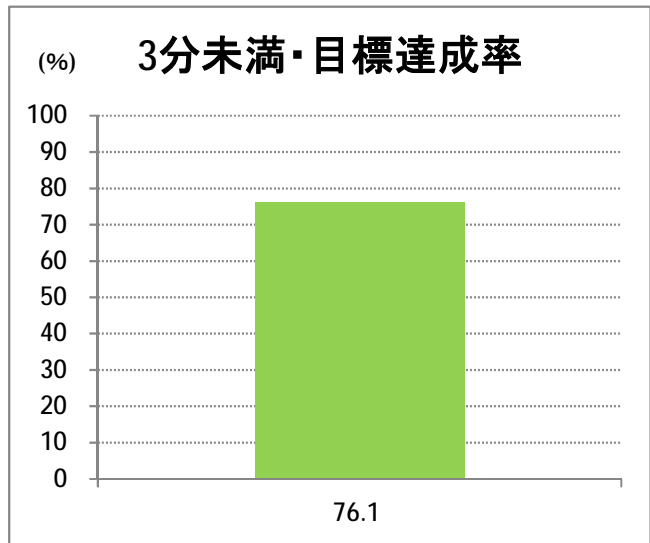

【15】長潟(駅南口)

2014年12月

停留所	利用者数(人)
新潟駅南口	14,108
笹口二丁目	898
笹口大通	378
鐘	393
紫竹山	451
弁天橋	994
原の台	1,500
北谷内	1,772
山潟小学校前	828
宮本橋	1,029
南長潟	725
亀田インター	125
イオン新潟南SC	4,080
南部営業所	2,672