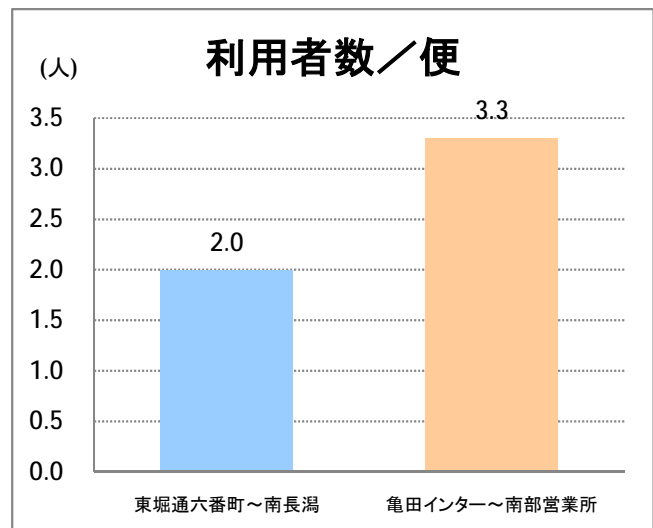

## 【15】長潟(西跨線橋)

2014年12月

停留所	利用者数(人)
東堀通六番町	7,787
東堀通四番町	761
東堀通一番町	1,402
古町	9,527
東中通	1,248
市役所前	1,062
白山公園前	1,046
南高校前	1,946
鳥屋野十字路	2,412
堀の内	3,596
北越高校前	2,172
米山	1,044
新潟駅南口	23,973
笹口二丁目	2,383
笹口大通	1,245
鏡	1,373
紫竹山	1,423
弁天橋	2,692
原の台	5,122
北谷内	4,118
山潟小学校前	2,584
宮本橋	3,714
南長潟	2,288
亀田インター	848
イオン新潟南SC	10,961
下早通	108
早通	54
中早通	229
亀田工業団地入口	91
南部営業所	10,375