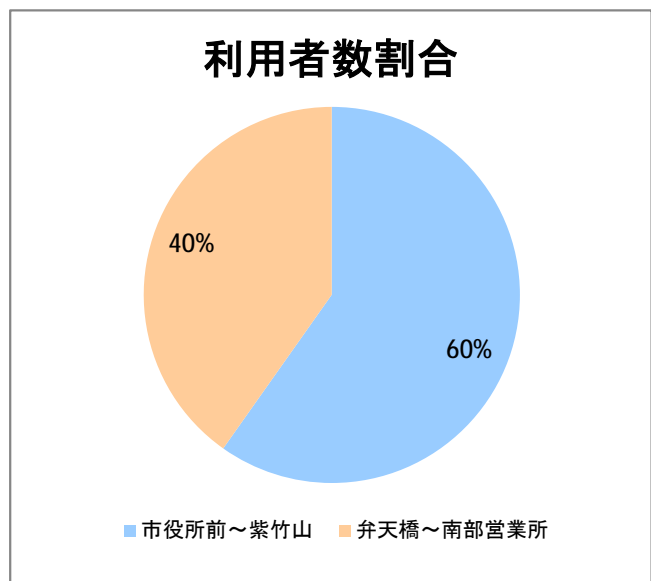

【15】長潟(東跨線橋)

2014年12月

停留所	利用者数(人)
市役所前	5,356
東中通	876
古町	1,456
本町	2,143
万代シティバスC前	2,204
駅前通	229
明石一丁目	470
花園町	508
笹口	1,047
新潟駅南口	8,385
笹口二丁目	857
笹口大通	439
鏡	654
紫竹山	592
弁天橋	1,258
原の台	1,982
北谷内	1,782
山潟小学校前	972
宮本橋	1,498
南長潟	950
亀田インター	221
イオン新潟南SC	4,760
南部営業所	3,516