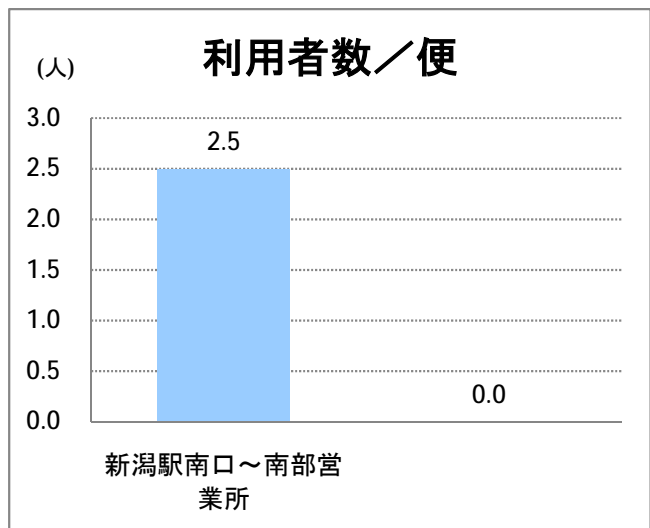

【15】長潟(駅南口)

2014年12月

停留所	利用者数(人)
新潟駅南口	14,108
笹口二丁目	898
笹口大通	378
鐘	393
紫竹山	451
弁天橋	994
原の台	1,500
北谷内	1,772
山潟小学校前	828
宮本橋	1,029
南長潟	725
亀田インター	125
イオン新潟南SC	4,080
南部営業所	2,672