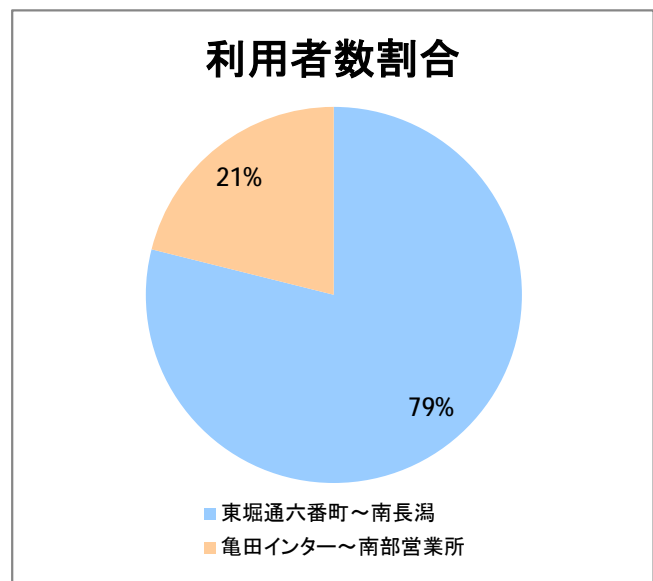

## 【15】長潟(西跨線橋)

2014年12月

停留所	利用者数(人)
東堀通六番町	7,787
東堀通四番町	761
東堀通一番町	1,402
古町	9,527
東中通	1,248
市役所前	1,062
白山公園前	1,046
南高校前	1,946
鳥屋野十字路	2,412
堀の内	3,596
北越高校前	2,172
米山	1,044
新潟駅南口	23,973
笹口二丁目	2,383
笹口大通	1,245
鏡	1,373
紫竹山	1,423
弁天橋	2,692
原の台	5,122
北谷内	4,118
山潟小学校前	2,584
宮本橋	3,714
南長潟	2,288
亀田インター	848
イオン新潟南SC	10,961
下早通	108
早通	54
中早通	229
亀田工業団地入口	91
南部営業所	10,375