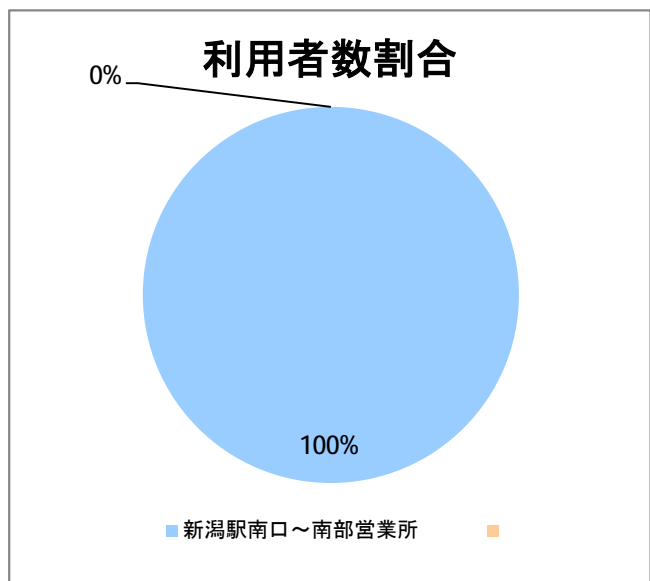

【15】長潟(駅南口)

2014年12月

停留所	利用者数(人)
新潟駅南口	14,108
笹口二丁目	898
笹口大通	378
鐘	393
紫竹山	451
弁天橋	994
原の台	1,500
北谷内	1,772
山潟小学校前	828
宮本橋	1,029
南長潟	725
亀田インター	125
イオン新潟南SC	4,080
南部営業所	2,672