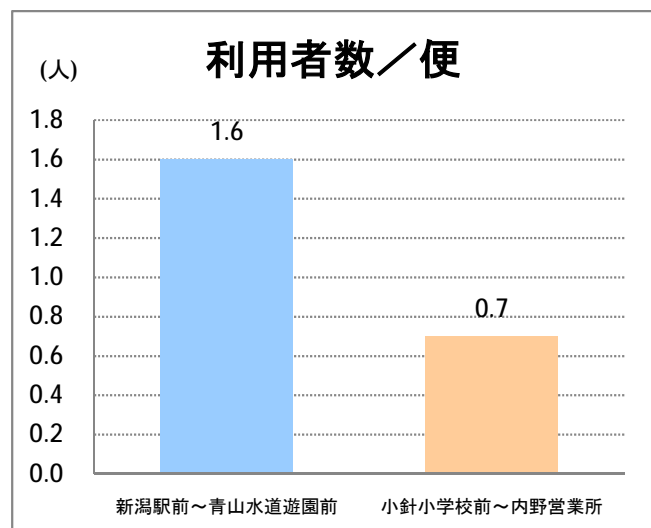

【21】大堀

2014年11月

停留所	利用者数(人)
内野営業所	6,929
新通南	370
西坂井団地	153
文理高校前	561
槇尾	86
高山橋	13
高山神社前	5
笠木小学校前	3
笠木	18
田島	6
あそか苑前	44
大友	14
中野小屋	23
尾崎	28
保古野木	4
明田	8
小見郷屋	89
赤塚駅前	494

【21】寺尾

2014年11月

停留所	利用者数(人)
新潟駅前	13,479
駅前通	1,057
万代シティバスC前	4,486
礎町	487
本町	3,811
古町	6,792
東中通	1,485
市役所前	2,469
白山浦一丁目	651
鏡淵小学校前	436
白山駅前	758
高校通	552
宮前通	524
関新三丁目	378
新潟第一高校前	1,320
関屋大川前一丁目	548
関屋大川前	772
青山	2,168
青山本村	2,086
青山稻荷前	1,132
青山水道遊園前	809
小針小学校前	820
小針南台一	551
小針南台	1,284
西郵便局前	1,421
寺尾	816
寺尾駅前通	1,135
坂井輪中学前	1,737
坂井輪郵便局前	1,115
下坂井	916
道場山	824
上坂井	482
西坂井	592
坂井	1,149
新通橋	99
西坂井団地	33
新通南	177
信楽園病院	1,703
大野郷屋	341
内野一番町	328
内野二番町	322
内野四ツ角	615
内野四番町	230
内野中島	177
広通江橋	500
五十嵐中島	223
新潟西高校前	847
西新町	317
中浜団地入口	72
西内野小学校前	78