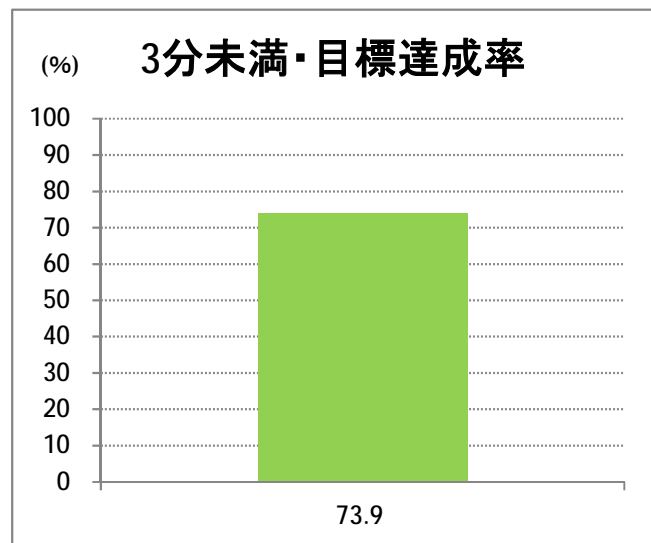

【21】大堀

2014年11月

停留所	利用者数(人)
内野営業所	6,929
新通南	370
西坂井団地	153
文理高校前	561
槇尾	86
高山橋	13
高山神社前	5
笠木小学校前	3
笠木	18
田島	6
あそか苑前	44
大友	14
中野小屋	23
尾崎	28
保古野木	4
明田	8
小見郷屋	89
赤塚駅前	494

【21】寺尾

2014年11月

停留所	利用者数(人)
新潟駅前	13,479
駅前通	1,057
万代シティバスC前	4,486
礎町	487
本町	3,811
古町	6,792
東中通	1,485
市役所前	2,469
白山浦一丁目	651
鏡淵小学校前	436
白山駅前	758
高校通	552
宮前通	524
関新三丁目	378
新潟第一高校前	1,320
関屋大川前一丁目	548
関屋大川前	772
青山	2,168
青山本村	2,086
青山稻荷前	1,132
青山水道遊園前	809
小針小学校前	820
小針南台一	551
小針南台	1,284
西郵便局前	1,421
寺尾	816
寺尾駅前通	1,135
坂井輪中学前	1,737
坂井輪郵便局前	1,115
下坂井	916
道場山	824
上坂井	482
西坂井	592
坂井	1,149
新通橋	99
西坂井団地	33
新通南	177
信楽園病院	1,703
大野郷屋	341
内野一番町	328
内野二番町	322
内野四ツ角	615
内野四番町	230
内野中島	177
広通江橋	500
五十嵐中島	223
新潟西高校前	847
西新町	317
中浜団地入口	72
西内野小学校前	78