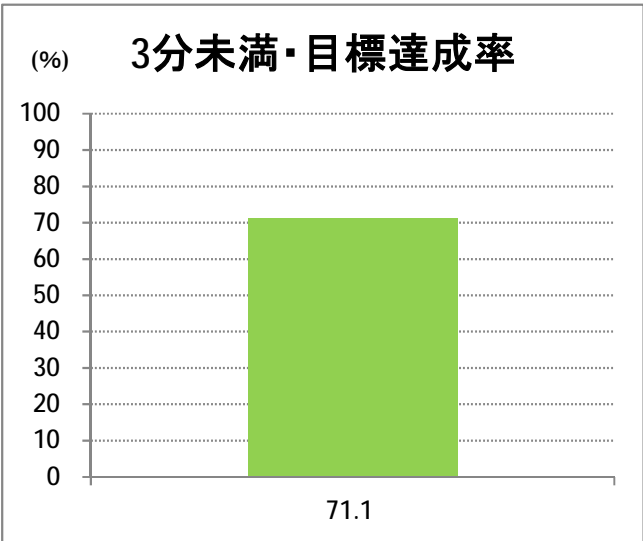

【21】寺尾

2014年11月

停留所	利用者数(人)
上新町公民館前	958
新中浜	182
中権寺	326
内野営業所	2,721

【21】 流通センター

2014年11月

停留所	利用者数(人)
新潟駅前	10,264
駅前通	851
万代シティバスC前	3,498
礎町	423
本町	2,583
古町	4,943
東中通	1,023
市役所前	1,825
白山浦一丁目	371
鏡淵小学校前	411
白山駅前	639
高校通	502
宮前通	427
関新三丁目	288
新潟第一高校前	1,126
関屋大川前一丁目	518
関屋大川前	487
東青山	379
平島二丁目	156
青山一丁目	1,244
小針二丁目	1,026
新潟医療センター前	1,156
小針五丁目	990
小針六丁目	1,095
小針七丁目	546
小針八丁目	288
環境公社前	564
工業高校入口	1,611
小新中学前	1,323
小新大通団地	2,235
流通センター二丁目	304
流通センター会館前	647
流通センター四丁目	3,145
西警察署	235