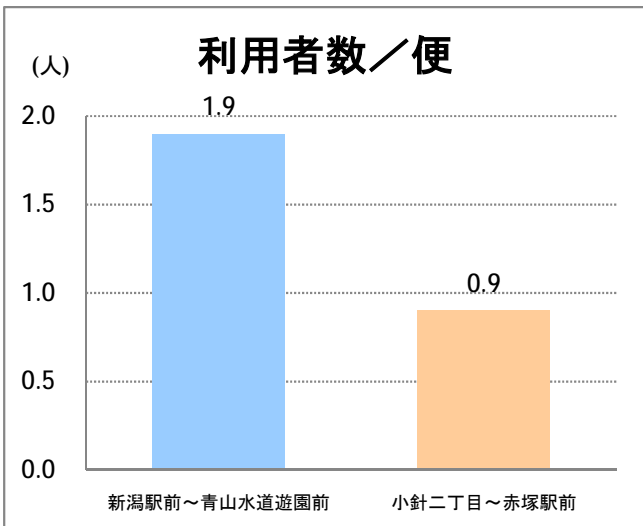

【21】大堀

2014年11月

停留所	利用者数(人)
新潟駅前	30,866
駅前通	2,211
万代シティバスC前	10,719
礎町	1,140
本町	8,103
古町	15,138
東中通	3,042
市役所前	5,458
白山浦一丁目	1,345
鏡淵小学校前	1,311
白山駅前	1,724
高校通	1,402
宮前通	1,132
関新三丁目	820
新潟第一高校前	3,145
関屋大川前一丁目	1,502
関屋大川前	1,446
青山	4,394
青山本村	3,314
青山稻荷前	1,761
青山水道遊園前	1,378
小針二丁目	2,798
新潟医療センター前	3,306
小針五丁目	2,596
小針六丁目	2,798
小針七丁目	835
坂井輪小学校前	2,466
坂井東二丁目	3,281
坂井東三丁目	3,295
坂井東小学校入口	5,004
新通小学校前	2,133
坂井村上下	828
坂井村上	1,964
新通橋	447
信楽園病院	3,482
西川橋	78
内野七番町	24
坂井	922
大野郷屋	534
内野一番町	394
内野二番町	311
内野四ツ角	1,186
内野四番町	459
内野中島	362
広通江橋	775
五十嵐中島	418
新潟西高校前	1,233
西新町	514
新中浜	583
中権寺	915