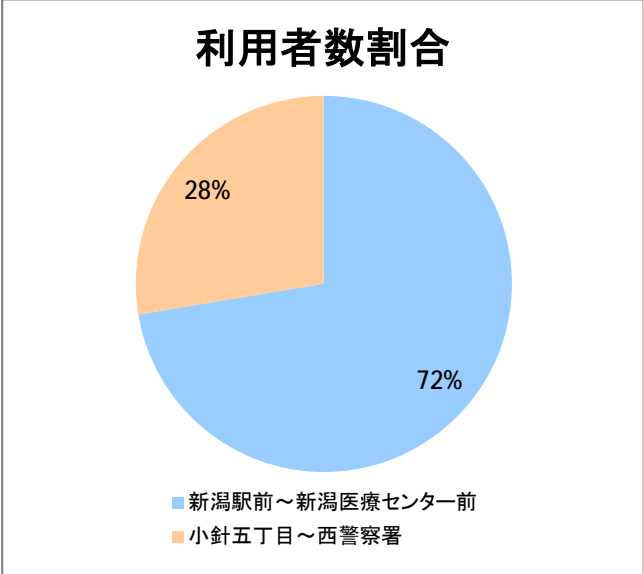

【21】寺尾

2014年11月

停留所	利用者数(人)
上新町公民館前	958
新中浜	182
中権寺	326
内野営業所	2,721

【21】 流通センター

2014年11月

停留所	利用者数(人)
新潟駅前	10,264
駅前通	851
万代シティバスC前	3,498
礎町	423
本町	2,583
古町	4,943
東中通	1,023
市役所前	1,825
白山浦一丁目	371
鏡淵小学校前	411
白山駅前	639
高校通	502
宮前通	427
関新三丁目	288
新潟第一高校前	1,126
関屋大川前一丁目	518
関屋大川前	487
東青山	379
平島二丁目	156
青山一丁目	1,244
小針二丁目	1,026
新潟医療センター前	1,156
小針五丁目	990
小針六丁目	1,095
小針七丁目	546
小針八丁目	288
環境公社前	564
工業高校入口	1,611
小新中学前	1,323
小新大通団地	2,235
流通センター二丁目	304
流通センター会館前	647
流通センター四丁目	3,145
西警察署	235