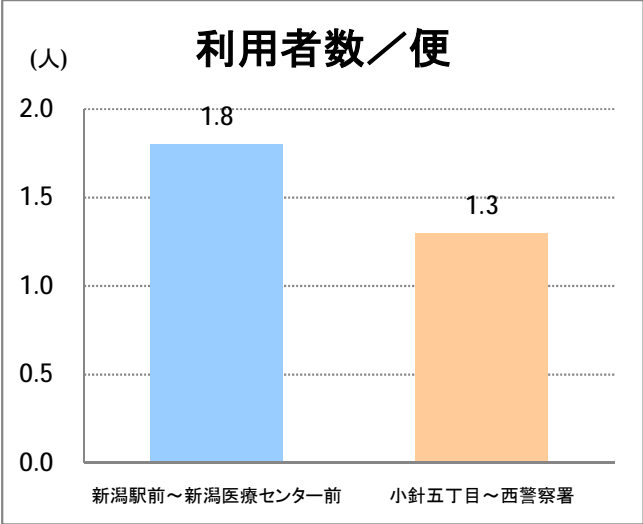

【21】寺尾

2014年11月

停留所	利用者数(人)
上新町公民館前	958
新中浜	182
中権寺	326
内野営業所	2,721

【21】 流通センター

2014年11月

停留所	利用者数(人)
新潟駅前	10,264
駅前通	851
万代シティバスC前	3,498
礎町	423
本町	2,583
古町	4,943
東中通	1,023
市役所前	1,825
白山浦一丁目	371
鏡淵小学校前	411
白山駅前	639
高校通	502
宮前通	427
関新三丁目	288
新潟第一高校前	1,126
関屋大川前一丁目	518
関屋大川前	487
東青山	379
平島二丁目	156
青山一丁目	1,244
小針二丁目	1,026
新潟医療センター前	1,156
小針五丁目	990
小針六丁目	1,095
小針七丁目	546
小針八丁目	288
環境公社前	564
工業高校入口	1,611
小新中学前	1,323
小新大通団地	2,235
流通センター二丁目	304
流通センター会館前	647
流通センター四丁目	3,145
西警察署	235