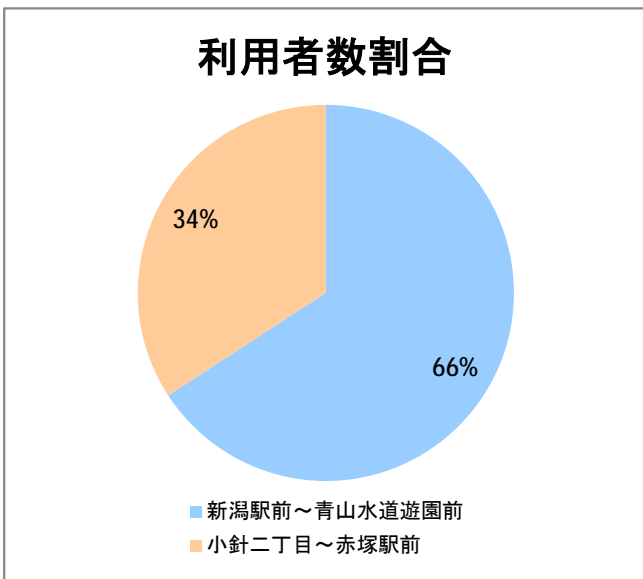

【21】大堀

2014年11月

停留所	利用者数(人)
新潟駅前	30,866
駅前通	2,211
万代シティバスC前	10,719
礎町	1,140
本町	8,103
古町	15,138
東中通	3,042
市役所前	5,458
白山浦一丁目	1,345
鏡淵小学校前	1,311
白山駅前	1,724
高校通	1,402
宮前通	1,132
関新三丁目	820
新潟第一高校前	3,145
関屋大川前一丁目	1,502
関屋大川前	1,446
青山	4,394
青山本村	3,314
青山稻荷前	1,761
青山水道遊園前	1,378
小針二丁目	2,798
新潟医療センター前	3,306
小針五丁目	2,596
小針六丁目	2,798
小針七丁目	835
坂井輪小学校前	2,466
坂井東二丁目	3,281
坂井東三丁目	3,295
坂井東小学校入口	5,004
新通小学校前	2,133
坂井村上下	828
坂井村上	1,964
新通橋	447
信楽園病院	3,482
西川橋	78
内野七番町	24
坂井	922
大野郷屋	534
内野一番町	394
内野二番町	311
内野四ツ角	1,186
内野四番町	459
内野中島	362
広通江橋	775
五十嵐中島	418
新潟西高校前	1,233
西新町	514
新中浜	583
中権寺	915