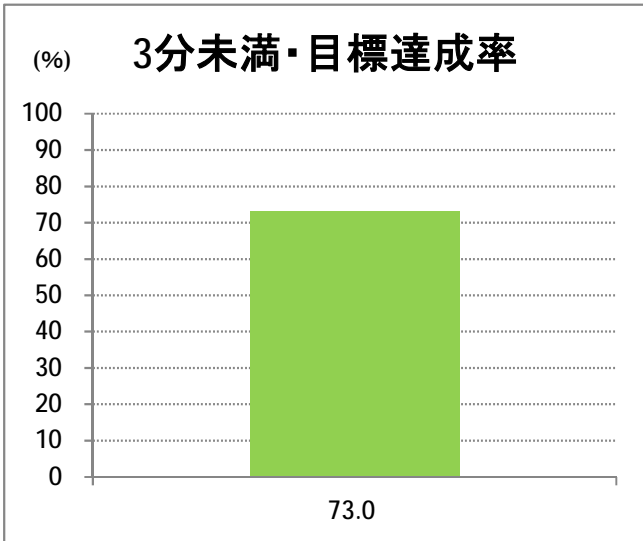

【21】大堀

2014年11月

停留所	利用者数(人)
新潟駅前	30,866
駅前通	2,211
万代シティバスC前	10,719
礎町	1,140
本町	8,103
古町	15,138
東中通	3,042
市役所前	5,458
白山浦一丁目	1,345
鏡淵小学校前	1,311
白山駅前	1,724
高校通	1,402
宮前通	1,132
関新三丁目	820
新潟第一高校前	3,145
関屋大川前一丁目	1,502
関屋大川前	1,446
青山	4,394
青山本村	3,314
青山稻荷前	1,761
青山水道遊園前	1,378
小針二丁目	2,798
新潟医療センター前	3,306
小針五丁目	2,596
小針六丁目	2,798
小針七丁目	835
坂井輪小学校前	2,466
坂井東二丁目	3,281
坂井東三丁目	3,295
坂井東小学校入口	5,004
新通小学校前	2,133
坂井村上下	828
坂井村上	1,964
新通橋	447
信楽園病院	3,482
西川橋	78
内野七番町	24
坂井	922
大野郷屋	534
内野一番町	394
内野二番町	311
内野四ツ角	1,186
内野四番町	459
内野中島	362
広通江橋	775
五十嵐中島	418
新潟西高校前	1,233
西新町	514
新中浜	583
中権寺	915