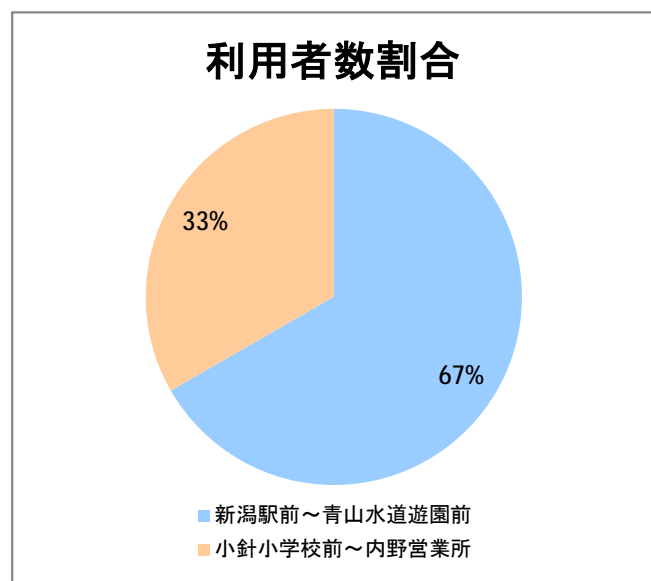

【21】大堀

2014年11月

停留所	利用者数(人)
内野営業所	6,929
新通南	370
西坂井団地	153
文理高校前	561
槇尾	86
高山橋	13
高山神社前	5
笠木小学校前	3
笠木	18
田島	6
あそか苑前	44
大友	14
中野小屋	23
尾崎	28
保古野木	4
明田	8
小見郷屋	89
赤塚駅前	494

【21】寺尾

2014年11月

停留所	利用者数(人)
新潟駅前	13,479
駅前通	1,057
万代シティバスC前	4,486
礎町	487
本町	3,811
古町	6,792
東中通	1,485
市役所前	2,469
白山浦一丁目	651
鏡淵小学校前	436
白山駅前	758
高校通	552
宮前通	524
関新三丁目	378
新潟第一高校前	1,320
関屋大川前一丁目	548
関屋大川前	772
青山	2,168
青山本村	2,086
青山稻荷前	1,132
青山水道遊園前	809
小針小学校前	820
小針南台一	551
小針南台	1,284
西郵便局前	1,421
寺尾	816
寺尾駅前通	1,135
坂井輪中学前	1,737
坂井輪郵便局前	1,115
下坂井	916
道場山	824
上坂井	482
西坂井	592
坂井	1,149
新通橋	99
西坂井団地	33
新通南	177
信楽園病院	1,703
大野郷屋	341
内野一番町	328
内野二番町	322
内野四ツ角	615
内野四番町	230
内野中島	177
広通江橋	500
五十嵐中島	223
新潟西高校前	847
西新町	317
中浜団地入口	72
西内野小学校前	78