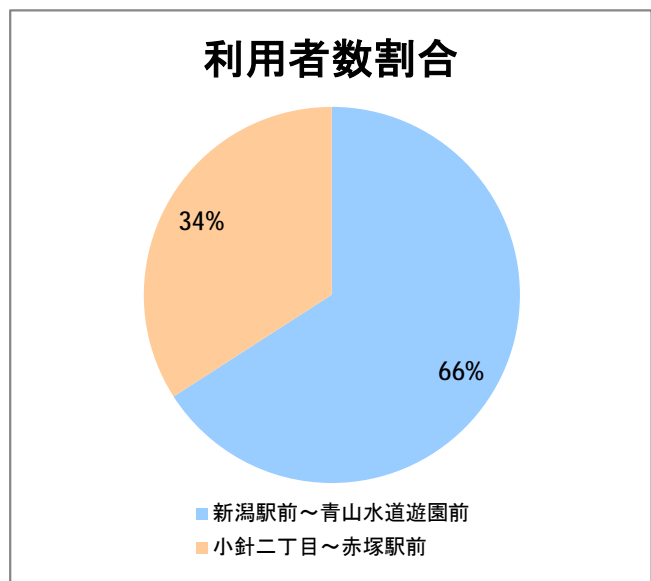

**【21】大堀**

2014年10月

停留所	利用者数(人)
新潟駅前	34,899
駅前通	2,211
万代シティバスC前	11,055
礎町	1,132
本町	8,682
古町	16,691
東中通	3,780
市役所前	5,872
白山浦一丁目	1,585
鏡淵小学校前	1,240
白山駅前	1,729
高校通	1,403
宮前通	1,239
関新三丁目	823
新潟第一高校前	2,931
関屋大川前一丁目	1,568
関屋大川前	1,533
青山	4,348
青山本村	3,410
青山稻荷前	1,954
青山水道遊園前	1,417
小針二丁目	2,906
新潟医療センター前	3,516
小針五丁目	2,735
小針六丁目	3,070
小針七丁目	807
坂井輪小学校前	2,654
坂井東二丁目	3,379
坂井東三丁目	3,535
坂井東小学校入口	5,219
新通小学校前	2,427
坂井村上下	884
坂井村上	2,120
新通橋	427
信楽園病院	3,992
西川橋	87
内野七番町	26
坂井	894
大野郷屋	595
内野一番町	411
内野二番町	406
内野四ツ角	1,302
内野四番町	498
内野中島	404
広通江橋	892
五十嵐中島	527
新潟西高校前	1,347
西新町	612
新中浜	639
中権寺	808