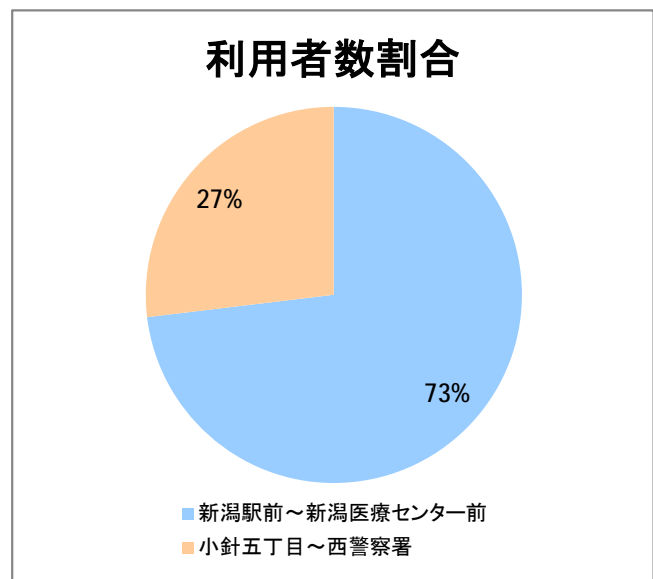

【21】流通センター

停留所	利用者数(人)
新潟駅前	11,750
駅前通	853
万代シティバスC前	3,919
礎町	399
本町	2,963
古町	5,463
東中通	1,253
市役所前	1,967
白山浦一丁目	438
鏡淵小学校前	386
白山駅前	747
高校通	512
宮前通	503
関新三丁目	274
新潟第一高校前	1,097
関屋大川前一丁目	542
関屋大川前	603
東青山	353
平島二丁目	160
青山一丁目	1,397
小針二丁目	1,172
新潟医療センター前	1,284
小針五丁目	1,146
小針六丁目	1,113
小針七丁目	635
小針八丁目	335
環境公社前	682
工業高校入口	1,830
小新中学前	1,425
小新大通団地	2,509
流通センター二丁目	357
流通センター会館前	510
流通センター四丁目	3,152
西警察署	284

2014年10月