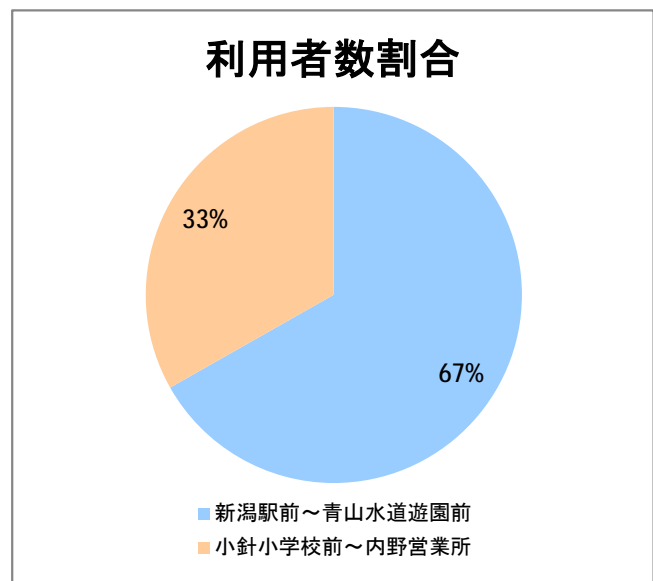

【21】寺尾

2014年10月

停留所	利用者数(人)
新潟駅前	14,882
駅前通	1,048
万代シティバスC前	4,952
礎町	548
本町	4,107
古町	8,060
東中通	1,879
市役所前	2,757
白山浦一丁目	695
鏡淵小学校前	484
白山駅前	850
高校通	663
宮前通	535
関新三丁目	424
新潟第一高校前	1,420
関屋大川前一丁目	641
関屋大川前	840
青山	2,469
青山本村	2,270
青山稻荷前	1,188
青山水道遊園前	941
小針小学校前	874
小針南台一	545
小針南台	1,468
西郵便局前	1,723
寺尾	935
寺尾駅前通	1,294
坂井輪中学前	1,810
坂井輪郵便局前	1,228
下坂井	1,067
道場山	1,034
上坂井	548
西坂井	723
坂井	1,307
新通橋	95
西坂井団地	57
新通南	157
信楽園病院	2,093
大野郷屋	451
内野一番町	419
内野二番町	355
内野四ツ角	721
内野四番町	252
内野中島	211
広通江橋	634
五十嵐中島	276
新潟西高校前	953
西新町	387
中浜団地入口	98
西内野小学校前	103