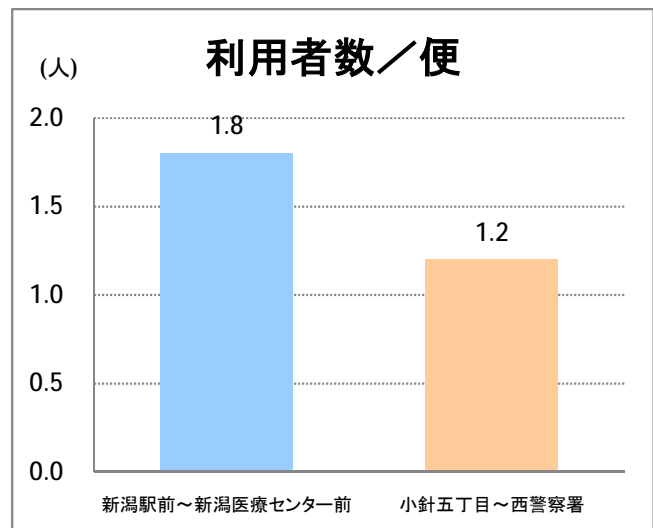

【21】流通センター

停留所	利用者数(人)
新潟駅前	11,750
駅前通	853
万代シティバスC前	3,919
礎町	399
本町	2,963
古町	5,463
東中通	1,253
市役所前	1,967
白山浦一丁目	438
鏡淵小学校前	386
白山駅前	747
高校通	512
宮前通	503
関新三丁目	274
新潟第一高校前	1,097
関屋大川前一丁目	542
関屋大川前	603
東青山	353
平島二丁目	160
青山一丁目	1,397
小針二丁目	1,172
新潟医療センター前	1,284
小針五丁目	1,146
小針六丁目	1,113
小針七丁目	635
小針八丁目	335
環境公社前	682
工業高校入口	1,830
小新中学前	1,425
小新大通団地	2,509
流通センター二丁目	357
流通センター会館前	510
流通センター四丁目	3,152
西警察署	284

2014年10月