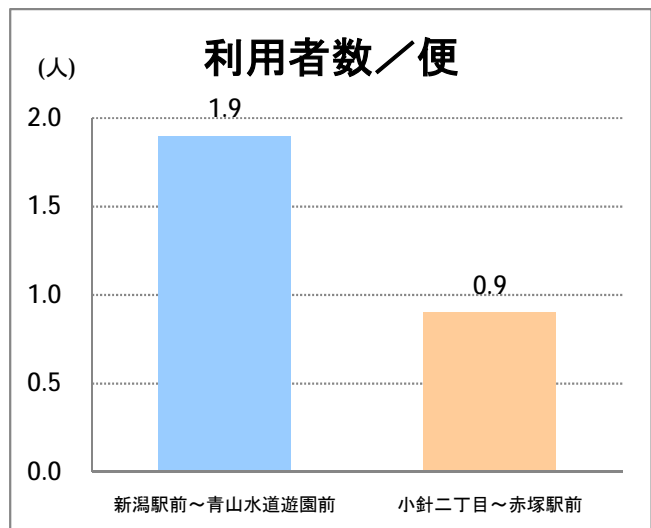

**【21】大堀**

2014年10月

停留所	利用者数(人)
新潟駅前	34,899
駅前通	2,211
万代シティバスC前	11,055
礎町	1,132
本町	8,682
古町	16,691
東中通	3,780
市役所前	5,872
白山浦一丁目	1,585
鏡淵小学校前	1,240
白山駅前	1,729
高校通	1,403
宮前通	1,239
関新三丁目	823
新潟第一高校前	2,931
関屋大川前一丁目	1,568
関屋大川前	1,533
青山	4,348
青山本村	3,410
青山稻荷前	1,954
青山水道遊園前	1,417
小針二丁目	2,906
新潟医療センター前	3,516
小針五丁目	2,735
小針六丁目	3,070
小針七丁目	807
坂井輪小学校前	2,654
坂井東二丁目	3,379
坂井東三丁目	3,535
坂井東小学校入口	5,219
新通小学校前	2,427
坂井村上下	884
坂井村上	2,120
新通橋	427
信楽園病院	3,992
西川橋	87
内野七番町	26
坂井	894
大野郷屋	595
内野一番町	411
内野二番町	406
内野四ツ角	1,302
内野四番町	498
内野中島	404
広通江橋	892
五十嵐中島	527
新潟西高校前	1,347
西新町	612
新中浜	639
中権寺	808

**【21】大堀**

2014年10月

停留所	利用者数(人)
内野営業所	7,091
新通南	509
西坂井団地	173
文理高校前	707
槇尾	127
高山橋	45
高山神社前	7
笠木小学校前	0
笠木	34
田島	10
あそか苑前	50
大友	17
中野小屋	19
尾崎	37
保古野木	21
明田	6
小見郷屋	123
赤塚駅前	577