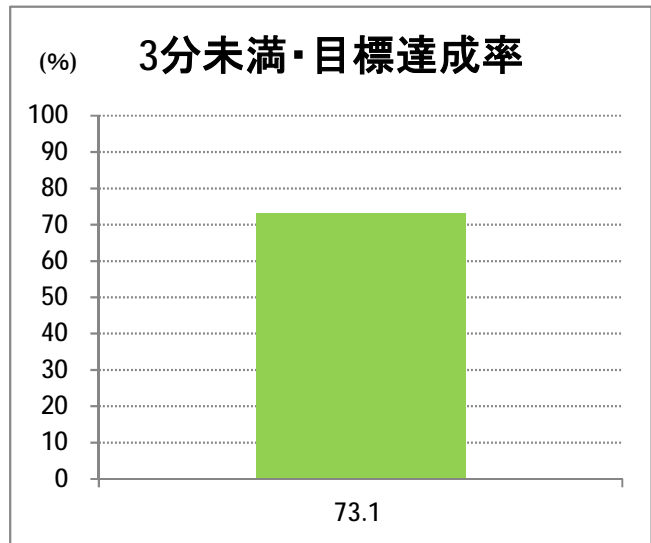

**【21】大堀**

2014年10月

停留所	利用者数(人)
新潟駅前	34,899
駅前通	2,211
万代シティバスC前	11,055
礎町	1,132
本町	8,682
古町	16,691
東中通	3,780
市役所前	5,872
白山浦一丁目	1,585
鏡淵小学校前	1,240
白山駅前	1,729
高校通	1,403
宮前通	1,239
関新三丁目	823
新潟第一高校前	2,931
関屋大川前一丁目	1,568
関屋大川前	1,533
青山	4,348
青山本村	3,410
青山稻荷前	1,954
青山水道遊園前	1,417
小針二丁目	2,906
新潟医療センター前	3,516
小針五丁目	2,735
小針六丁目	3,070
小針七丁目	807
坂井輪小学校前	2,654
坂井東二丁目	3,379
坂井東三丁目	3,535
坂井東小学校入口	5,219
新通小学校前	2,427
坂井村上下	884
坂井村上	2,120
新通橋	427
信楽園病院	3,992
西川橋	87
内野七番町	26
坂井	894
大野郷屋	595
内野一番町	411
内野二番町	406
内野四ツ角	1,302
内野四番町	498
内野中島	404
広通江橋	892
五十嵐中島	527
新潟西高校前	1,347
西新町	612
新中浜	639
中権寺	808

**【21】大堀**

2014年10月

停留所	利用者数(人)
内野営業所	7,091
新通南	509
西坂井団地	173
文理高校前	707
槇尾	127
高山橋	45
高山神社前	7
笠木小学校前	0
笠木	34
田島	10
あそか苑前	50
大友	17
中野小屋	19
尾崎	37
保古野木	21
明田	6
小見郷屋	123
赤塚駅前	577