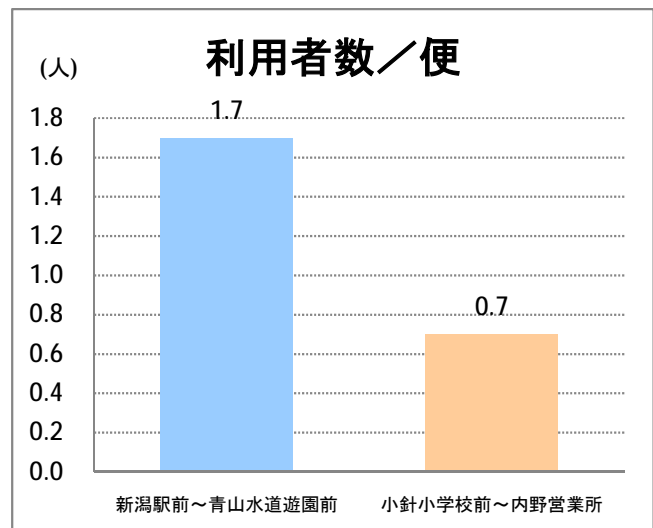

**【21】大堀**

2014年10月

停留所	利用者数(人)
内野営業所	7,091
新通南	509
西坂井団地	173
文理高校前	707
槇尾	127
高山橋	45
高山神社前	7
笠木小学校前	0
笠木	34
田島	10
あそか苑前	50
大友	17
中野小屋	19
尾崎	37
保古野木	21
明田	6
小見郷屋	123
赤塚駅前	577

## 【21】寺尾

2014年10月

停留所	利用者数(人)
新潟駅前	14,882
駅前通	1,048
万代シティバスC前	4,952
礎町	548
本町	4,107
古町	8,060
東中通	1,879
市役所前	2,757
白山浦一丁目	695
鏡淵小学校前	484
白山駅前	850
高校通	663
宮前通	535
関新三丁目	424
新潟第一高校前	1,420
関屋大川前一丁目	641
関屋大川前	840
青山	2,469
青山本村	2,270
青山稻荷前	1,188
青山水道遊園前	941
小針小学校前	874
小針南台一	545
小針南台	1,468
西郵便局前	1,723
寺尾	935
寺尾駅前通	1,294
坂井輪中学前	1,810
坂井輪郵便局前	1,228
下坂井	1,067
道場山	1,034
上坂井	548
西坂井	723
坂井	1,307
新通橋	95
西坂井団地	57
新通南	157
信楽園病院	2,093
大野郷屋	451
内野一番町	419
内野二番町	355
内野四ツ角	721
内野四番町	252
内野中島	211
広通江橋	634
五十嵐中島	276
新潟西高校前	953
西新町	387
中浜団地入口	98
西内野小学校前	103