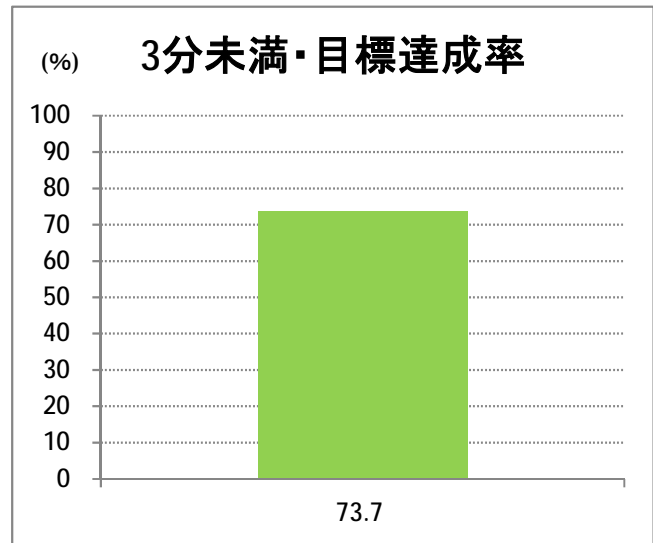

**【21】大堀**

2014年10月

停留所	利用者数(人)
内野営業所	7,091
新通南	509
西坂井団地	173
文理高校前	707
槇尾	127
高山橋	45
高山神社前	7
笠木小学校前	0
笠木	34
田島	10
あそか苑前	50
大友	17
中野小屋	19
尾崎	37
保古野木	21
明田	6
小見郷屋	123
赤塚駅前	577

## 【21】寺尾

2014年10月

停留所	利用者数(人)
新潟駅前	14,882
駅前通	1,048
万代シティバスC前	4,952
礎町	548
本町	4,107
古町	8,060
東中通	1,879
市役所前	2,757
白山浦一丁目	695
鏡淵小学校前	484
白山駅前	850
高校通	663
宮前通	535
関新三丁目	424
新潟第一高校前	1,420
関屋大川前一丁目	641
関屋大川前	840
青山	2,469
青山本村	2,270
青山稻荷前	1,188
青山水道遊園前	941
小針小学校前	874
小針南台一	545
小針南台	1,468
西郵便局前	1,723
寺尾	935
寺尾駅前通	1,294
坂井輪中学前	1,810
坂井輪郵便局前	1,228
下坂井	1,067
道場山	1,034
上坂井	548
西坂井	723
坂井	1,307
新通橋	95
西坂井団地	57
新通南	157
信楽園病院	2,093
大野郷屋	451
内野一番町	419
内野二番町	355
内野四ツ角	721
内野四番町	252
内野中島	211
広通江橋	634
五十嵐中島	276
新潟西高校前	953
西新町	387
中浜団地入口	98
西内野小学校前	103