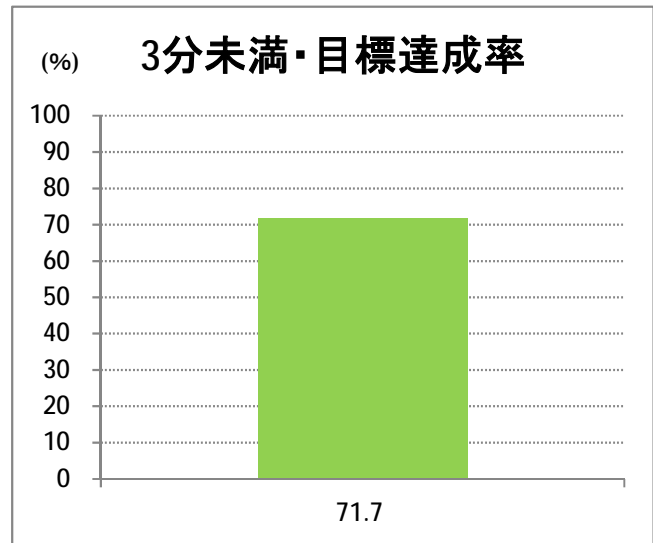

【21】流通センター

停留所	利用者数(人)
新潟駅前	11,750
駅前通	853
万代シティバスC前	3,919
礎町	399
本町	2,963
古町	5,463
東中通	1,253
市役所前	1,967
白山浦一丁目	438
鏡淵小学校前	386
白山駅前	747
高校通	512
宮前通	503
関新三丁目	274
新潟第一高校前	1,097
関屋大川前一丁目	542
関屋大川前	603
東青山	353
平島二丁目	160
青山一丁目	1,397
小針二丁目	1,172
新潟医療センター前	1,284
小針五丁目	1,146
小針六丁目	1,113
小針七丁目	635
小針八丁目	335
環境公社前	682
工業高校入口	1,830
小新中学前	1,425
小新大通団地	2,509
流通センター二丁目	357
流通センター会館前	510
流通センター四丁目	3,152
西警察署	284

2014年10月