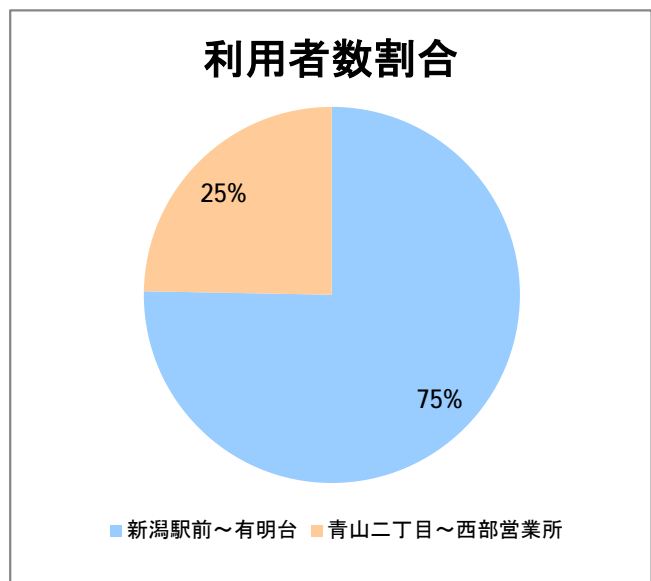

【06】信濃町・西部(営)

2014年9月

停留所	利用者数(人)
新潟駅前	13,245
駅前通	729
万代シティバスC前	4,040
礎町	340
本町	3,784
古町	5,660
東中通	1,120
市役所前	1,508
新潟大学病院	3,437
学校町一番町	592
学校町二番町	315
学校町三番町	1,060
新潟商業高校前	747
新潟高校前	1,009
関屋本村	774
昭和町	884
浜松町	923
信濃町	1,712
有明台	689
青山二丁目	976
青山本村	1,196
青山稲荷前	530
青山水道遊園前	522
小針二丁目	976
新潟医療センター前	1,178
小針四丁目	491
小新ポンプ場前	504
小新	1,316
済生会第二病院	1,163
済生会第二病院前	819
寺地西団地前	173
西部営業所	4,155