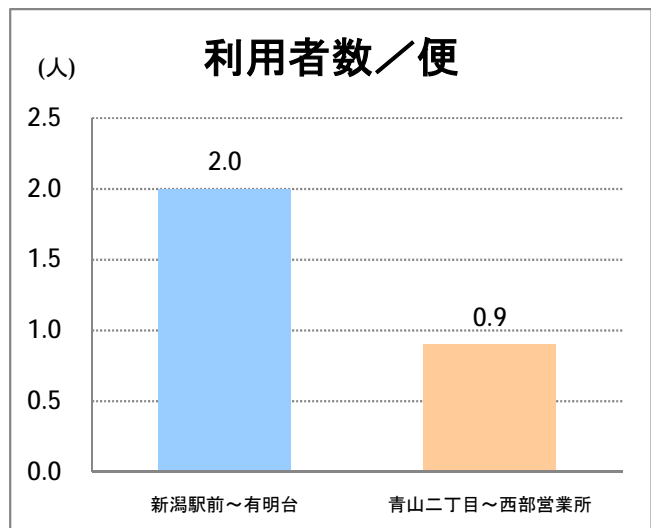

【06】信濃町・西部(営)

2014年9月

停留所	利用者数(人)
新潟駅前	13,245
駅前通	729
万代シティバスC前	4,040
礎町	340
本町	3,784
古町	5,660
東中通	1,120
市役所前	1,508
新潟大学病院	3,437
学校町一番町	592
学校町二番町	315
学校町三番町	1,060
新潟商業高校前	747
新潟高校前	1,009
関屋本村	774
昭和町	884
浜松町	923
信濃町	1,712
有明台	689
青山二丁目	976
青山本村	1,196
青山稲荷前	530
青山水道遊園前	522
小針二丁目	976
新潟医療センター前	1,178
小針四丁目	491
小新ポンプ場前	504
小新	1,316
済生会第二病院	1,163
済生会第二病院前	819
寺地西団地前	173
西部営業所	4,155