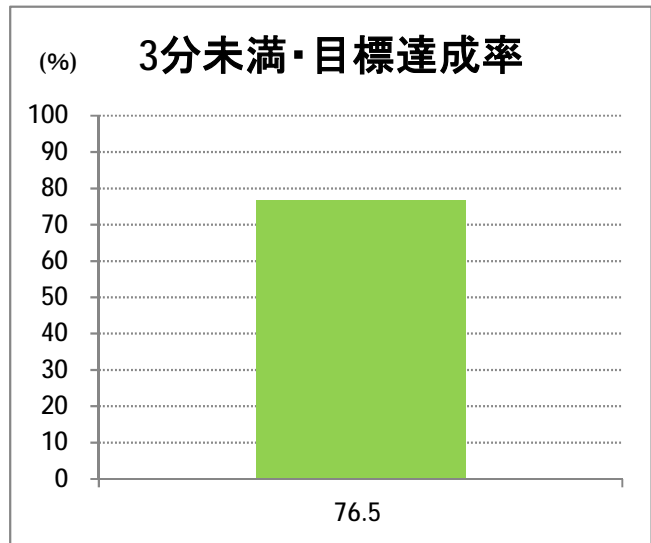

【06】信濃町・西部(営)

2014年9月

停留所	利用者数(人)
新潟駅前	13,245
駅前通	729
万代シティバスC前	4,040
礎町	340
本町	3,784
古町	5,660
東中通	1,120
市役所前	1,508
新潟大学病院	3,437
学校町一番町	592
学校町二番町	315
学校町三番町	1,060
新潟商業高校前	747
新潟高校前	1,009
関屋本村	774
昭和町	884
浜松町	923
信濃町	1,712
有明台	689
青山二丁目	976
青山本村	1,196
青山稲荷前	530
青山水道遊園前	522
小針二丁目	976
新潟医療センター前	1,178
小針四丁目	491
小新ポンプ場前	504
小新	1,316
済生会第二病院	1,163
済生会第二病院前	819
寺地西団地前	173
西部営業所	4,155