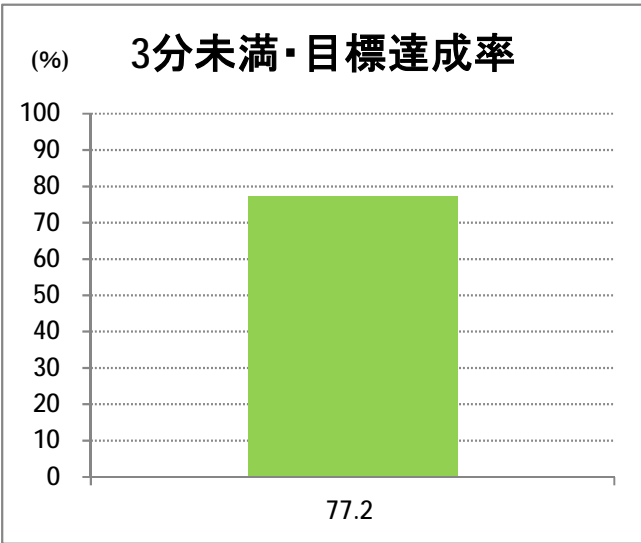

【06】西循環

2014年9月

停留所	利用者数(人)
新潟駅前	9,192
駅前通	609
万代シティバスC前	2,234
礎町	872
本町	1,008
古町	3,632
東中通	365
市役所前	750
学校町一番町	368
学校町二番町	30
学校町三番町	306
新潟商業高校前	125
新潟高校前	219
関屋本村	193
昭和町	207
浜松町	191
信濃町	841
文京町	532
浜浦町二丁目	658
浜浦町一丁目	623
金衛町二丁目	416
金衛町一丁目	328
松波町三丁目	259
松波町一丁目	129
水道町一丁目	468
護国神社前	37
附属学校前	48
岡本小路	382
旭町通二番町	365
日本海タワー前	1,553
西大畑坂上	381
神宮前	85
南浜通	42
西大畑	317