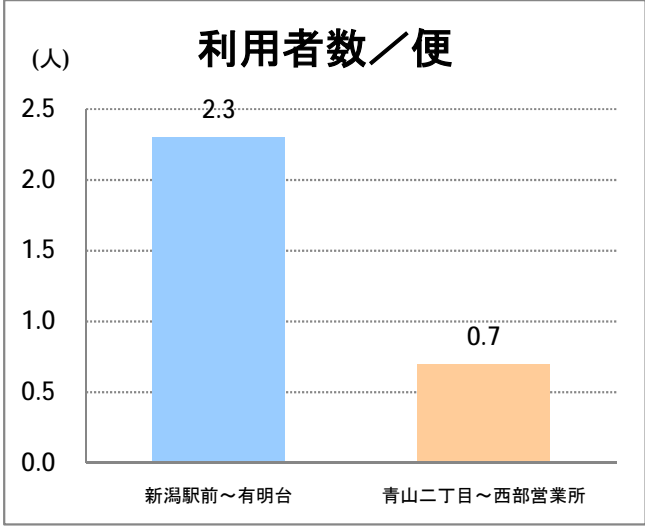

【06】信濃町・西部(営)

2014年9月

停留所	利用者数(人)
新潟駅前	13,245
駅前通	729
万代シティバスC前	4,040
礎町	340
本町	3,784
古町	5,660
東中通	1,120
市役所前	1,508
新潟大学病院	3,437
学校町一番町	592
学校町二番町	315
学校町三番町	1,060
新潟商業高校前	747
新潟高校前	1,009
関屋本村	774
昭和町	884
浜松町	923
信濃町	1,712
有明台	689
青山二丁目	976
青山本村	1,196
青山稲荷前	530
青山水道遊園前	522
小針二丁目	976
新潟医療センター前	1,178
小針四丁目	491
小新ポンプ場前	504
小新	1,316
済生会第二病院	1,163
済生会第二病院前	819
寺地西団地前	173
西部営業所	4,155

【06】浜浦町・西部(営)

2014年9月

停留所	利用者数(人)
新潟駅前	45,052
駅前通	3,578
万代シティバスC前	15,983
礎町	4,267
本町	4,936
古町	24,738
西大畑	1,808
南浜通	1,651
神宮前	2,560
西大畑坂上	4,650
日本海タワー前	4,103
旭町通二番町	1,491
岡本小路	2,382
附属学校前	5,274
護国神社前	1,677
水道町一丁目	5,373
松波町一丁目	2,911
松波町三丁目	2,480
金衛町一丁目	3,035
金衛町二丁目	4,427
浜浦町一丁目	6,393
浜浦町二丁目	5,205
文京町	2,661
信濃町	5,541
有明台	875
青山二丁目	1,211
青山本村	1,473
青山稻荷前	804
青山水道遊園前	660
小針二丁目	1,002
新潟医療センター前	1,576
小針四丁目	388
小新ポンプ場前	322
小新	1,400
済生会第二病院前	1,392
寺地西団地前	236
西部営業所	5,619