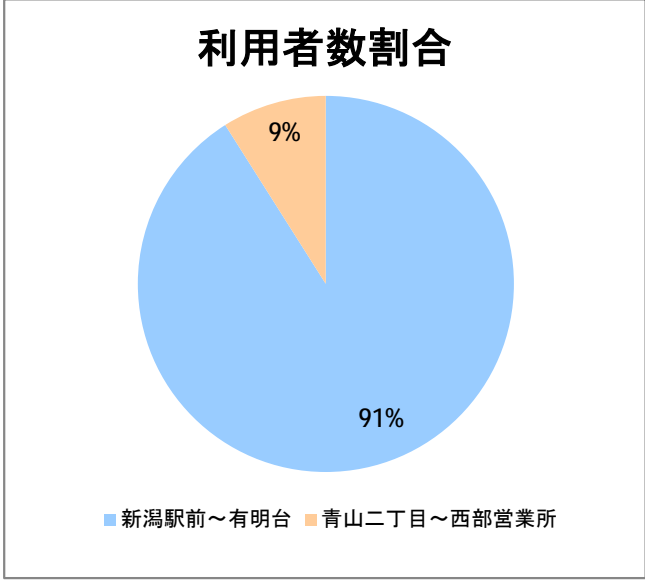

【06】浜浦町・西部(営)

2014年9月

停留所	利用者数(人)
新潟駅前	45,052
駅前通	3,578
万代シティバスC前	15,983
礎町	4,267
本町	4,936
古町	24,738
西大畑	1,808
南浜通	1,651
神宮前	2,560
西大畑坂上	4,650
日本海タワー前	4,103
旭町通二番町	1,491
岡本小路	2,382
附属学校前	5,274
護国神社前	1,677
水道町一丁目	5,373
松波町一丁目	2,911
松波町三丁目	2,480
金衛町一丁目	3,035
金衛町二丁目	4,427
浜浦町一丁目	6,393
浜浦町二丁目	5,205
文京町	2,661
信濃町	5,541
有明台	875
青山二丁目	1,211
青山本村	1,473
青山稻荷前	804
青山水道遊園前	660
小針二丁目	1,002
新潟医療センター前	1,576
小針四丁目	388
小新ポンプ場前	322
小新	1,400
済生会第二病院前	1,392
寺地西団地前	236
西部営業所	5,619