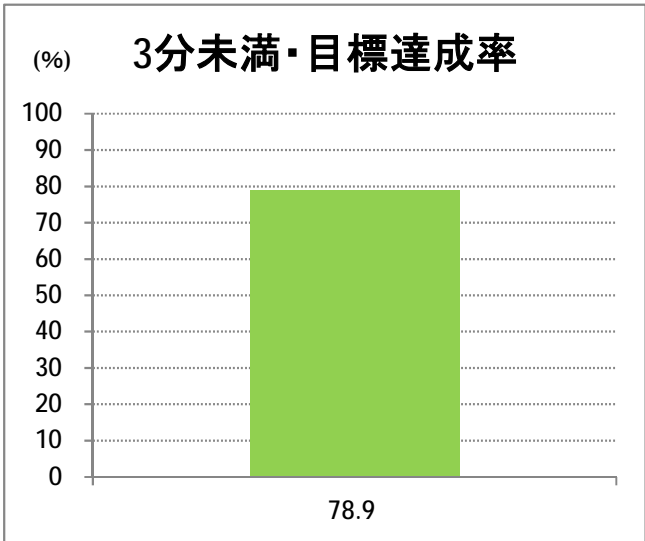

【06】浜浦町・西部(営)

2014年9月

停留所	利用者数(人)
新潟駅前	45,052
駅前通	3,578
万代シティバスC前	15,983
礎町	4,267
本町	4,936
古町	24,738
西大畑	1,808
南浜通	1,651
神宮前	2,560
西大畑坂上	4,650
日本海タワー前	4,103
旭町通二番町	1,491
岡本小路	2,382
附属学校前	5,274
護国神社前	1,677
水道町一丁目	5,373
松波町一丁目	2,911
松波町三丁目	2,480
金衛町一丁目	3,035
金衛町二丁目	4,427
浜浦町一丁目	6,393
浜浦町二丁目	5,205
文京町	2,661
信濃町	5,541
有明台	875
青山二丁目	1,211
青山本村	1,473
青山稻荷前	804
青山水道遊園前	660
小針二丁目	1,002
新潟医療センター前	1,576
小針四丁目	388
小新ポンプ場前	322
小新	1,400
済生会第二病院前	1,392
寺地西団地前	236
西部営業所	5,619