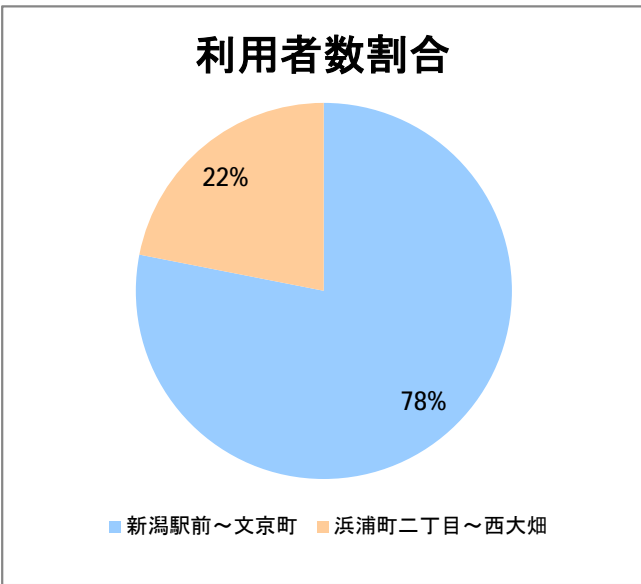

【06】西循環

2014年9月

停留所	利用者数(人)
新潟駅前	9,192
駅前通	609
万代シティバスC前	2,234
礎町	872
本町	1,008
古町	3,632
東中通	365
市役所前	750
学校町一番町	368
学校町二番町	30
学校町三番町	306
新潟商業高校前	125
新潟高校前	219
関屋本村	193
昭和町	207
浜松町	191
信濃町	841
文京町	532
浜浦町二丁目	658
浜浦町一丁目	623
金衛町二丁目	416
金衛町一丁目	328
松波町三丁目	259
松波町一丁目	129
水道町一丁目	468
護国神社前	37
附属学校前	48
岡本小路	382
旭町通二番町	365
日本海タワー前	1,553
西大畑坂上	381
神宮前	85
南浜通	42
西大畑	317