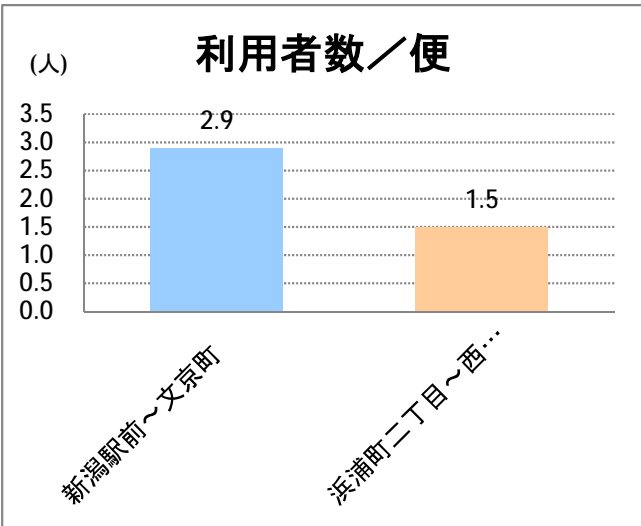

【06】浜浦町・西部(営)

2014年9月

停留所	利用者数(人)
新潟駅前	45,052
駅前通	3,578
万代シティバスC前	15,983
礎町	4,267
本町	4,936
古町	24,738
西大畑	1,808
南浜通	1,651
神宮前	2,560
西大畑坂上	4,650
日本海タワー前	4,103
旭町通二番町	1,491
岡本小路	2,382
附属学校前	5,274
護国神社前	1,677
水道町一丁目	5,373
松波町一丁目	2,911
松波町三丁目	2,480
金衛町一丁目	3,035
金衛町二丁目	4,427
浜浦町一丁目	6,393
浜浦町二丁目	5,205
文京町	2,661
信濃町	5,541
有明台	875
青山二丁目	1,211
青山本村	1,473
青山稻荷前	804
青山水道遊園前	660
小針二丁目	1,002
新潟医療センター前	1,576
小針四丁目	388
小新ポンプ場前	322
小新	1,400
済生会第二病院前	1,392
寺地西団地前	236
西部営業所	5,619

【06】西循環

2014年9月

停留所	利用者数(人)
新潟駅前	9,192
駅前通	609
万代シティバスC前	2,234
礎町	872
本町	1,008
古町	3,632
東中通	365
市役所前	750
学校町一番町	368
学校町二番町	30
学校町三番町	306
新潟商業高校前	125
新潟高校前	219
関屋本村	193
昭和町	207
浜松町	191
信濃町	841
文京町	532
浜浦町二丁目	658
浜浦町一丁目	623
金衛町二丁目	416
金衛町一丁目	328
松波町三丁目	259
松波町一丁目	129
水道町一丁目	468
護国神社前	37
附属学校前	48
岡本小路	382
旭町通二番町	365
日本海タワー前	1,553
西大畑坂上	381
神宮前	85
南浜通	42
西大畑	317