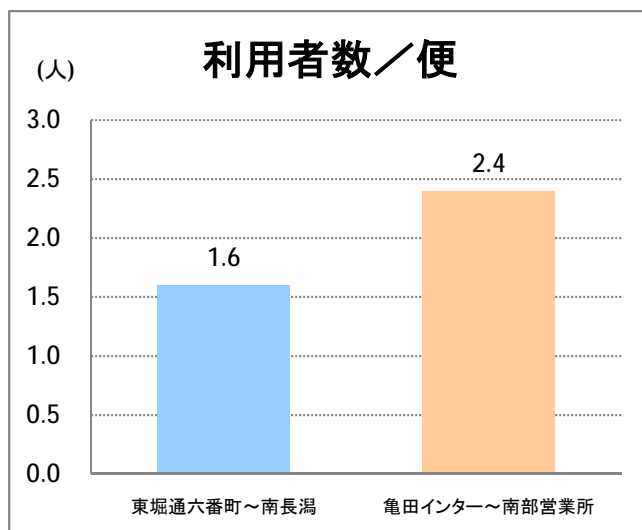

## 【15】長潟(西跨線橋)

2014年7月

停留所	利用者数(人)
東堀通六番町	7,102
東堀通四番町	751
東堀通一番町	1,118
古町	6,549
東中通	1,587
市役所前	1,093
白山公園前	1,092
南高校前	1,329
鳥屋野十字路	1,745
堀の内	2,861
北越高校前	1,847
米山	1,069
新潟駅南口	21,792
笹口二丁目	2,233
笹口大通	930
鏡	1,196
紫竹山	1,138
弁天橋	2,460
原の台	4,627
北谷内	3,495
山潟小学校前	2,117
宮本橋	3,130
南長潟	2,167
亀田インター	770
イオン新潟南SC	9,673
下早通	55
早通	47
中早通	104
亀田工業団地入口	82
南部営業所	7,370