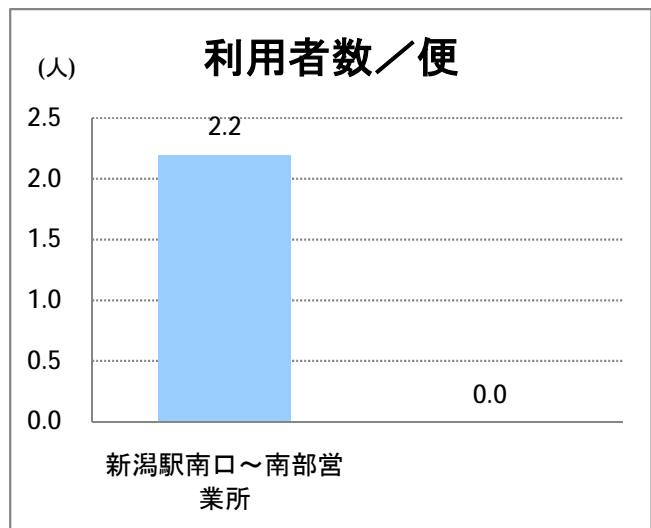

【15】長潟(駅南口)

2014年7月

停留所	利用者数(人)
新潟駅南口	12,148
笹口二丁目	659
笹口大通	284
鏡	304
紫竹山	303
弁天橋	1,071
原の台	1,438
北谷内	1,802
山潟小学校前	656
宮本橋	790
南長潟	552
亀田インター	125
イオン新潟南SC	3,608
南部営業所	1,974