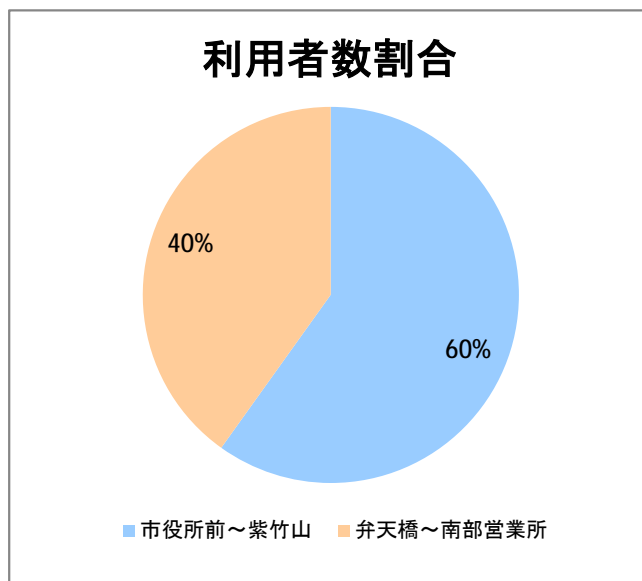

【15】長潟(東跨線橋)

2014年7月

停留所	利用者数(人)
市役所前	3,647
東中通	760
古町	1,597
本町	2,116
万代シティバスC前	2,095
駅前通	269
明石一丁目	432
花園町	505
笹口	1,049
新潟駅南口	8,156
笹口二丁目	940
笹口大通	406
鏡	615
紫竹山	493
弁天橋	1,239
原の台	1,894
北谷内	1,646
山潟小学校前	954
宮本橋	1,406
南長潟	942
亀田インター	200
イオン新潟南SC	4,362
南部営業所	2,803