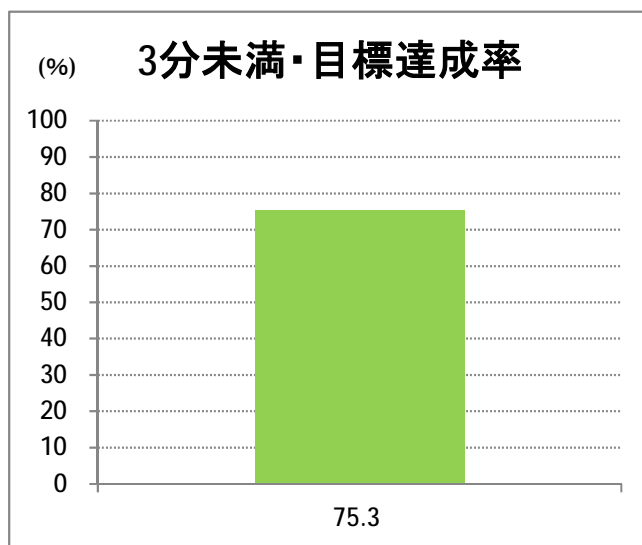

## 【15】長潟(西跨線橋)

2014年7月

停留所	利用者数(人)
東堀通六番町	7,102
東堀通四番町	751
東堀通一番町	1,118
古町	6,549
東中通	1,587
市役所前	1,093
白山公園前	1,092
南高校前	1,329
鳥屋野十字路	1,745
堀の内	2,861
北越高校前	1,847
米山	1,069
新潟駅南口	21,792
笹口二丁目	2,233
笹口大通	930
鏡	1,196
紫竹山	1,138
弁天橋	2,460
原の台	4,627
北谷内	3,495
山潟小学校前	2,117
宮本橋	3,130
南長潟	2,167
亀田インター	770
イオン新潟南SC	9,673
下早通	55
早通	47
中早通	104
亀田工業団地入口	82
南部営業所	7,370