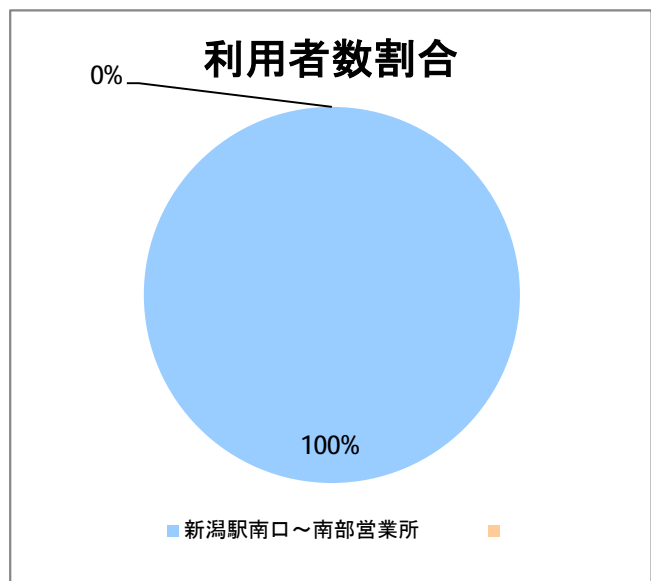

【15】長潟(駅南口)

2014年7月

停留所	利用者数(人)
新潟駅南口	12,148
笹口二丁目	659
笹口大通	284
鏡	304
紫竹山	303
弁天橋	1,071
原の台	1,438
北谷内	1,802
山潟小学校前	656
宮本橋	790
南長潟	552
亀田インター	125
イオン新潟南SC	3,608
南部営業所	1,974