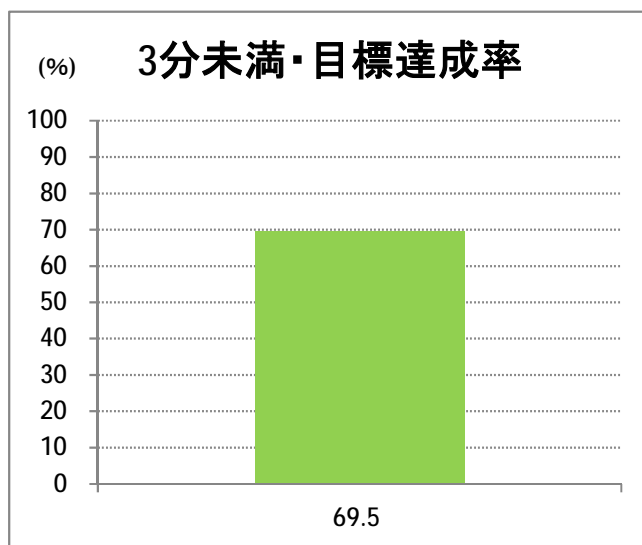

【15】長潟(東跨線橋)

2014年7月

停留所	利用者数(人)
市役所前	3,647
東中通	760
古町	1,597
本町	2,116
万代シティバスC前	2,095
駅前通	269
明石一丁目	432
花園町	505
笹口	1,049
新潟駅南口	8,156
笹口二丁目	940
笹口大通	406
鏡	615
紫竹山	493
弁天橋	1,239
原の台	1,894
北谷内	1,646
山潟小学校前	954
宮本橋	1,406
南長潟	942
亀田インター	200
イオン新潟南SC	4,362
南部営業所	2,803