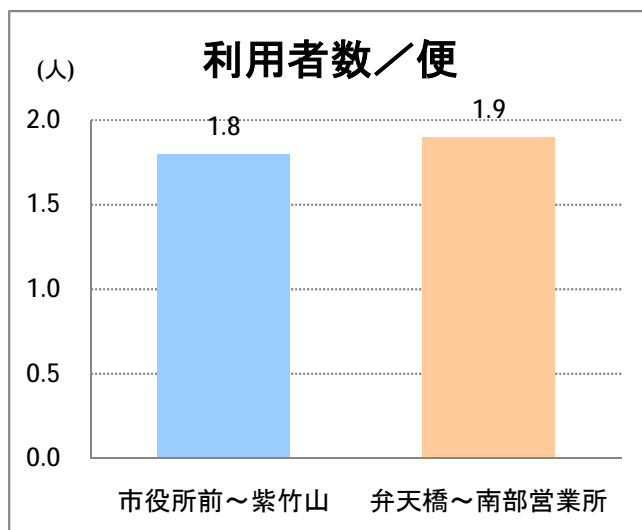

【15】長潟(東跨線橋)

2014年7月

停留所	利用者数(人)
市役所前	3,647
東中通	760
古町	1,597
本町	2,116
万代シティバスC前	2,095
駅前通	269
明石一丁目	432
花園町	505
笹口	1,049
新潟駅南口	8,156
笹口二丁目	940
笹口大通	406
鏡	615
紫竹山	493
弁天橋	1,239
原の台	1,894
北谷内	1,646
山潟小学校前	954
宮本橋	1,406
南長潟	942
亀田インター	200
イオン新潟南SC	4,362
南部営業所	2,803