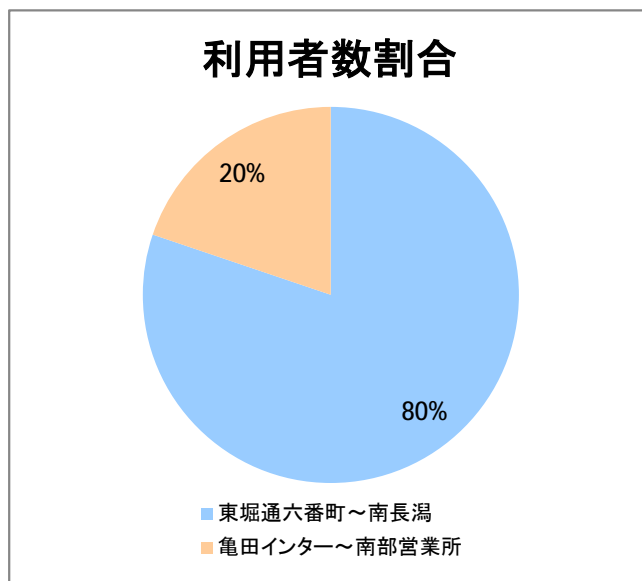

## 【15】長潟(西跨線橋)

2014年7月

停留所	利用者数(人)
東堀通六番町	7,102
東堀通四番町	751
東堀通一番町	1,118
古町	6,549
東中通	1,587
市役所前	1,093
白山公園前	1,092
南高校前	1,329
鳥屋野十字路	1,745
堀の内	2,861
北越高校前	1,847
米山	1,069
新潟駅南口	21,792
笹口二丁目	2,233
笹口大通	930
鏡	1,196
紫竹山	1,138
弁天橋	2,460
原の台	4,627
北谷内	3,495
山潟小学校前	2,117
宮本橋	3,130
南長潟	2,167
亀田インター	770
イオン新潟南SC	9,673
下早通	55
早通	47
中早通	104
亀田工業団地入口	82
南部営業所	7,370