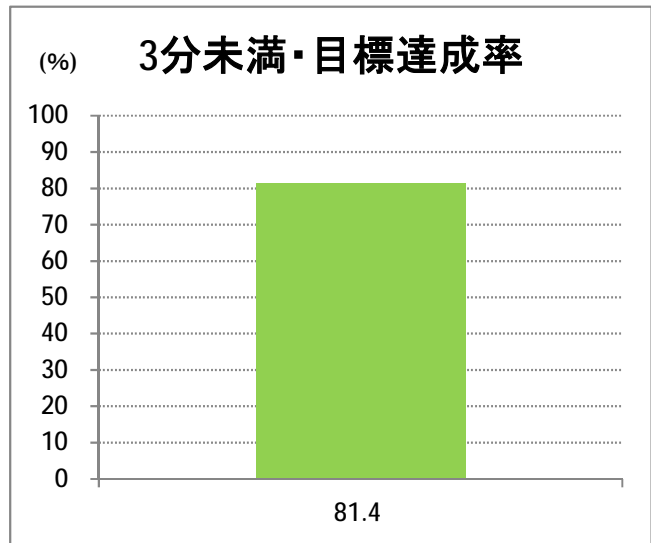

【15】長潟(駅南口)

2014年7月

停留所	利用者数(人)
新潟駅南口	12,148
笹口二丁目	659
笹口大通	284
鏡	304
紫竹山	303
弁天橋	1,071
原の台	1,438
北谷内	1,802
山潟小学校前	656
宮本橋	790
南長潟	552
亀田インター	125
イオン新潟南SC	3,608
南部営業所	1,974