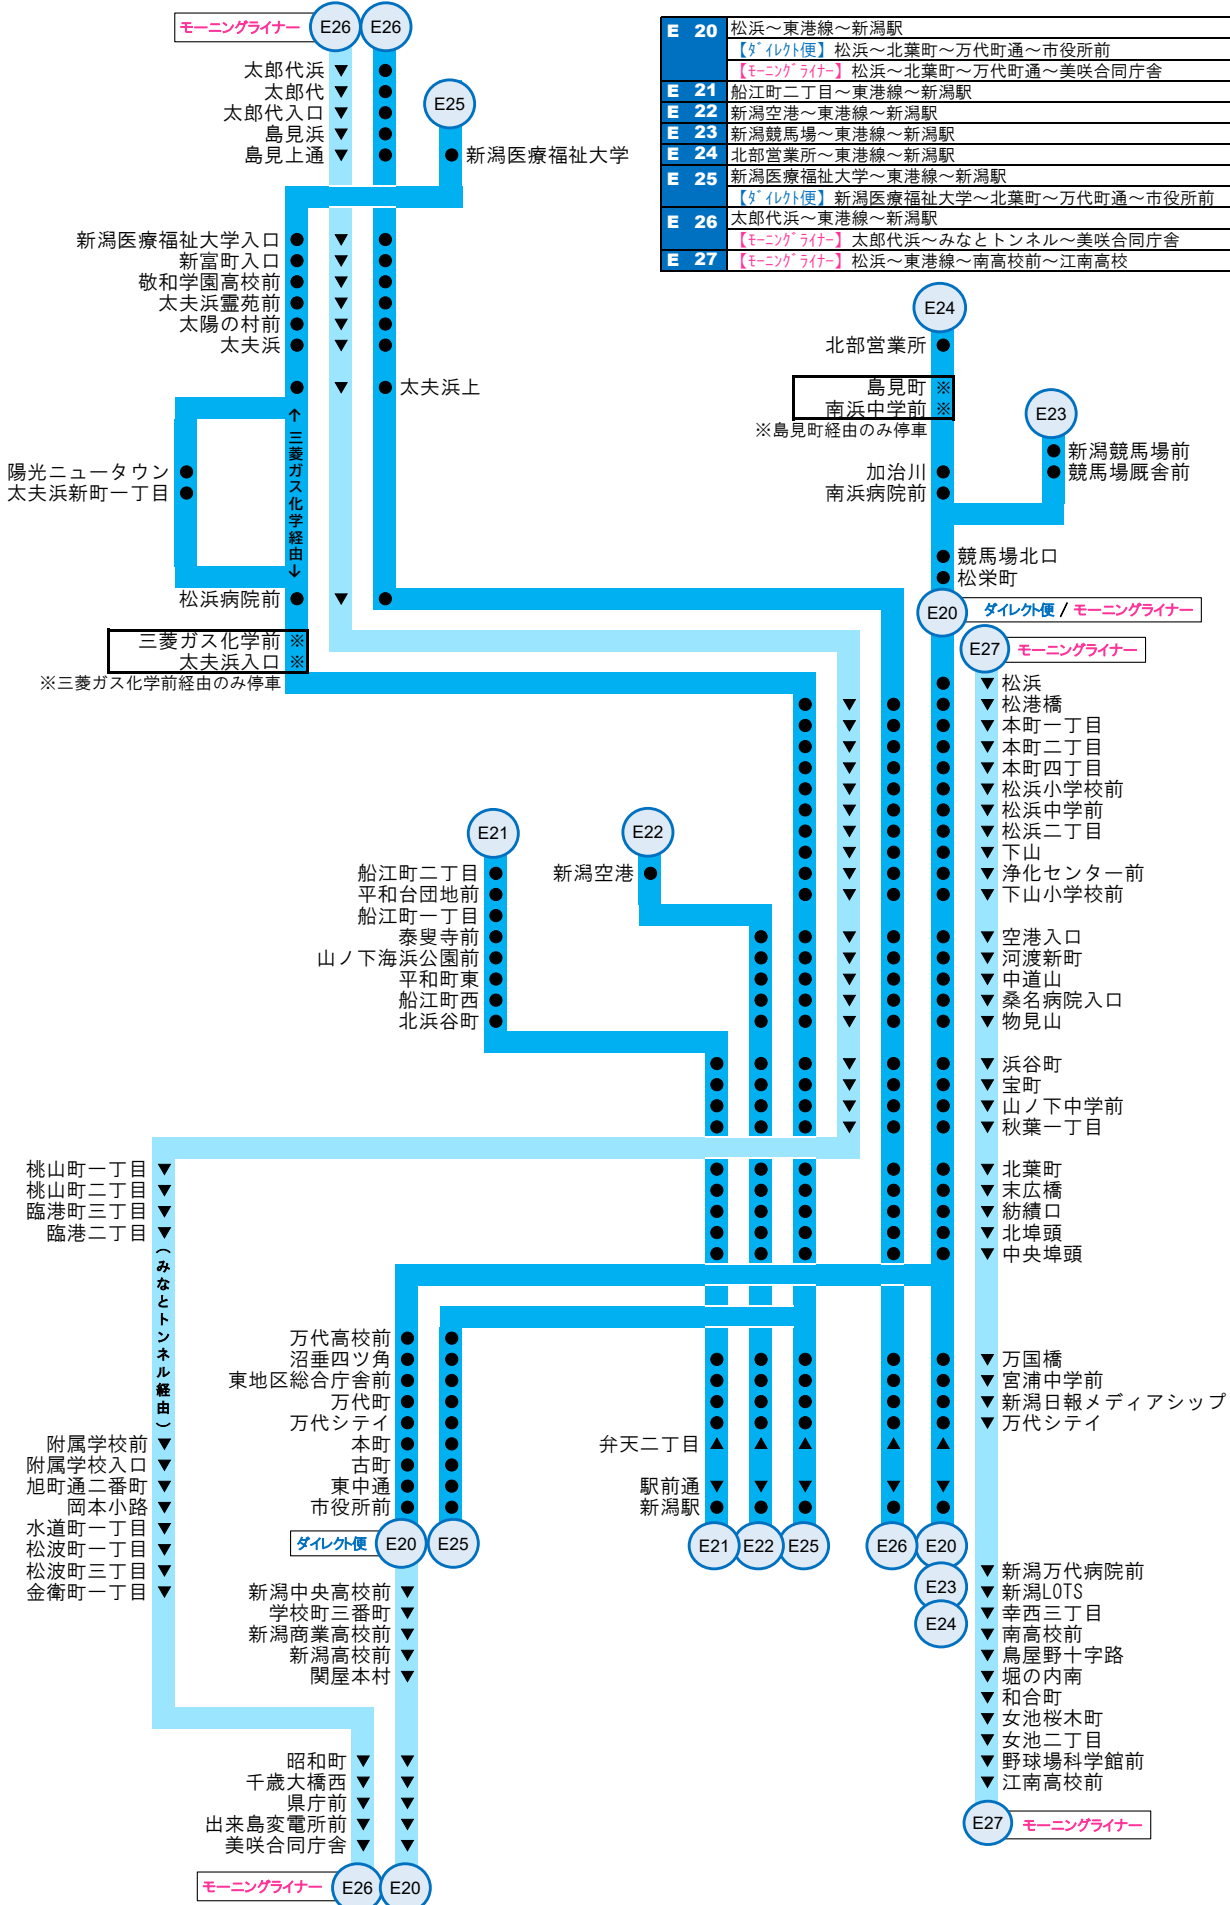

# E 2 空港・松浜線 運行系統図

令和8年3月29日現在

<b>E 20</b>	松浜～東港線～新潟駅 【ダイレクト便】松浜～北葉町～万代町通～市役所前 【モーニングライナー】松浜～北葉町～万代町通～美咲合同庁舎
<b>E 21</b>	船江町二丁目～東港線～新潟駅
<b>E 22</b>	新潟空港～東港線～新潟駅
<b>E 23</b>	新潟競馬場～東港線～新潟駅
<b>E 24</b>	北部営業所～東港線～新潟駅
<b>E 25</b>	新潟医療福祉大学～東港線～新潟駅 【ダイレクト便】新潟医療福祉大学～北葉町～万代町通～市役所前
<b>E 26</b>	太郎代浜～東港線～新潟駅 【モーニングライナー】太郎代浜～みなとトンネル～美咲合同庁舎
<b>E 27</b>	【モーニングライナー】松浜～東港線～南高校前～江南高校