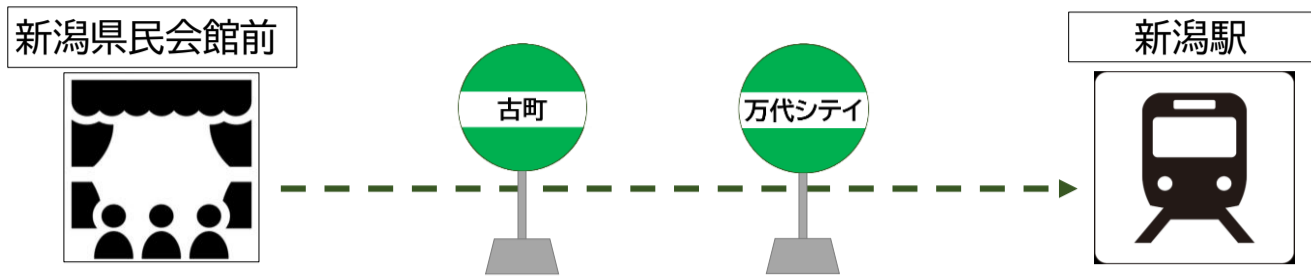

新潟県民会館・りゅーとぴあ 臨時バス予定表 6月

以下の催事終了に合わせ、臨時バスを運行いたします。

公演日		公演名	会場
5月30日	土	南こうせつコンサートツアー2026～君と僕のうた～	県民会館
5月31日	日	東京交響楽団特別演奏会×スタジオジブリの音楽 「音楽船シンフォニック号」	県民会館
6月2日	火	石田社長「私のおススメ」夢コンサート	県民会館
6月6日	土	令和につぽん！『演歌夢まつり2026』 新潟公演	県民会館
6月7日	日	Hideaki Tokunaga 40th Anniversary Concert Tour 2026	県民会館
6月13日	土	島津亜矢 40周年記念コンサートツアー2026～ありがとう～	県民会館
6月14日	日	女王蜂 「PERSONAL DISTANCE」	県民会館
6月16日	火	aiko Live Tour「Love Like Pop vol.25」	県民会館
6月20日	土	レミオロメン Reunion Tour 2026	県民会館
6月21日	日	THE ALFEE Spring Celebration 2026 Moonlight Rhapsody	県民会館
6月27日	土	Hiromi Go Concert Tour 2026 ～ALL MY LOVE～	県民会館
6月28日	日	第146回東京交響楽団	りゅーとぴあ

※夜間・終演時刻によっては、運行を取りやめる可能性がございます。

◇ 運賃(片道)	大人 260円 小人 130円
◇ お支払い方法	現金・りゅーと・交通系ICカード