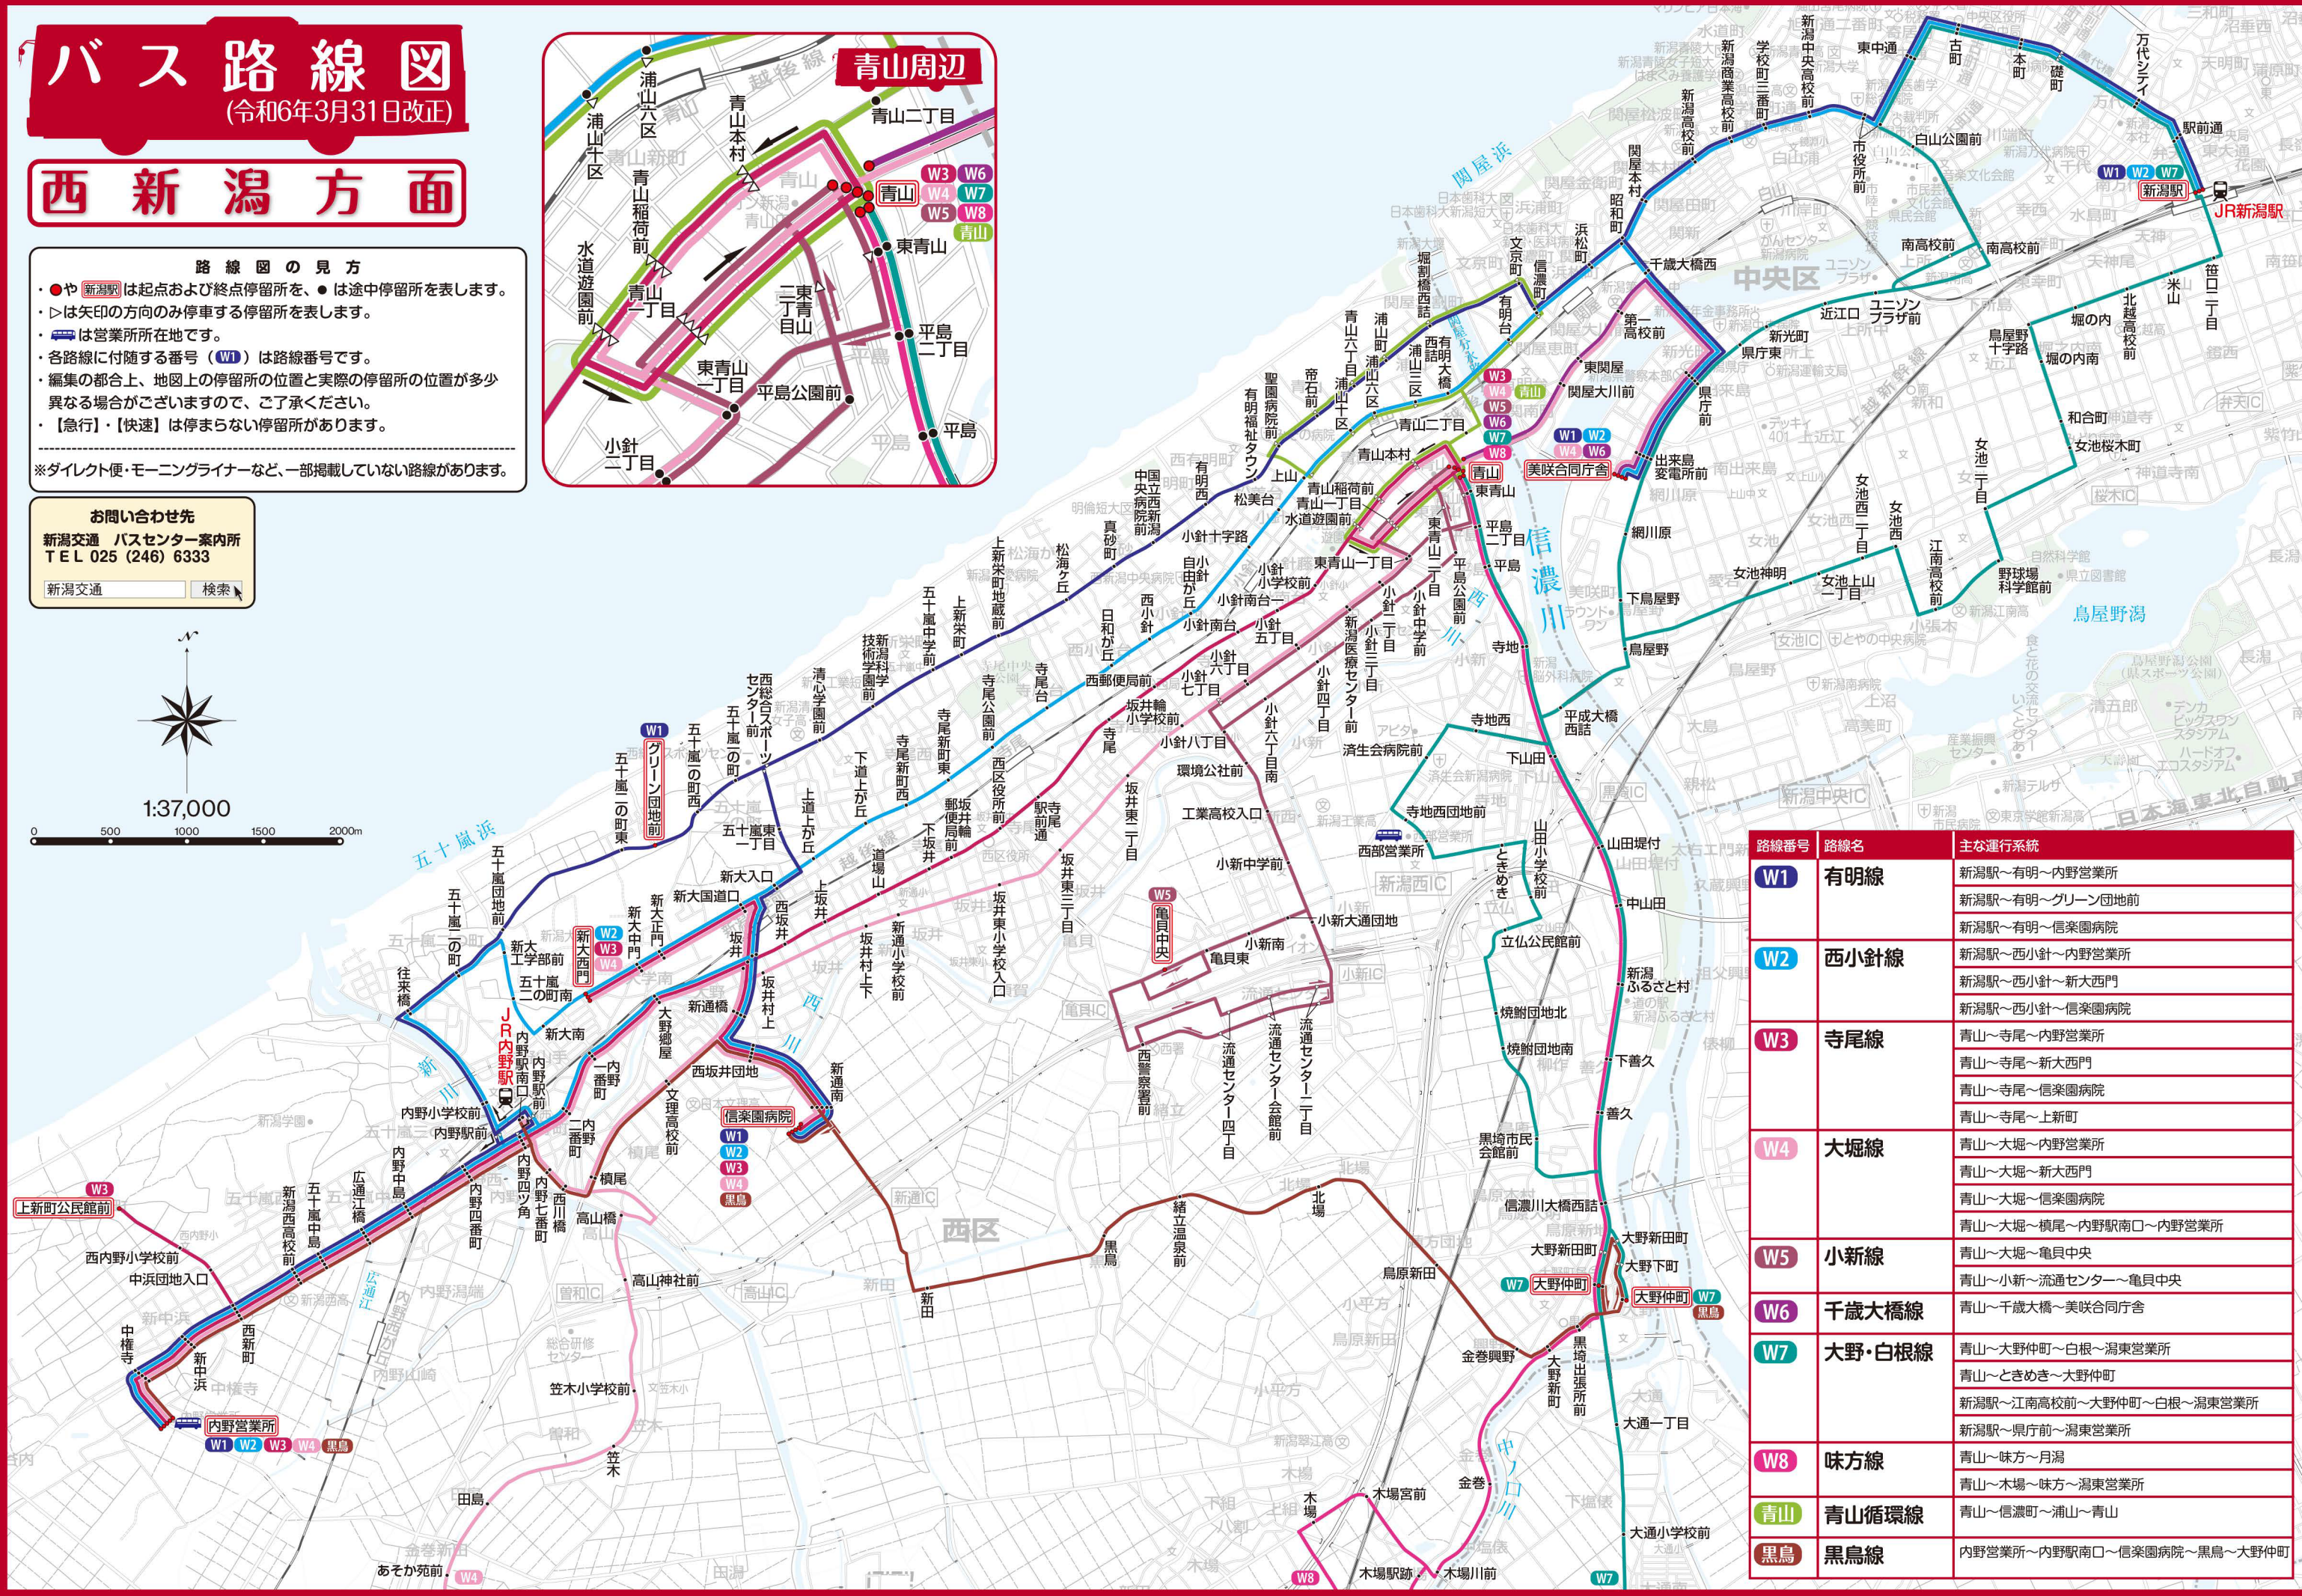

# バス路線図

(令和6年3月31日改正)

## 西新潟方面

### 路線図の見方

- や●は新潟駅は起点および終点停留所を、●は途中停留所を表します。
- ▷は矢印の方向のみ停車する停留所を表します。
- バスは営業所所在地です。
- 各路線に付随する番号 (W1) は路線番号です。
- 編集の都合上、地図上の停留所の位置と実際の停留所の位置が多少異なる場合がございますので、ご了承ください。
- 【急行】・【快速】は停まらない停留所があります。

※ダイレクト便・モーニングライナーなど、一部掲載していない路線があります。

### お問い合わせ先

新潟交通 バスセンター案内所  
TEL 025 (246) 6333

新潟交通

1:37,000

0 500 1000 1500 2000m

路線番号	路線名	主な運行系統
W1	有明線	新潟駅～有明～内野営業所 新潟駅～有明～グリーン団地前 新潟駅～有明～信楽園病院
W2	西小針線	新潟駅～西小針～内野営業所 新潟駅～西小針～新大西門 新潟駅～西小針～信楽園病院
W3	寺尾線	青山～寺尾～内野営業所 青山～寺尾～新大西門 青山～寺尾～信楽園病院 青山～寺尾～上新町
W4	大堀線	青山～大堀～内野営業所 青山～大堀～新大西門 青山～大堀～信楽園病院 青山～大堀～榎尾～内野駅南口～内野営業所
W5	小新線	青山～大堀～亀貝中央 青山～小新～流通センター～亀貝中央
W6	千歳大橋線	青山～千歳大橋～美合同庁舎
W7	大野・白根線	青山～大野仲町～白根～湯東営業所 青山～ときめき～大野仲町 新潟駅～江南高校前～大野仲町～白根～湯東営業所 新潟駅～県庁前～湯東営業所
W8	味方線	青山～味方～月湯 青山～木場～味方～湯東営業所
青山	青山循環線	青山～信濃町～浦山～青山
黒鳥	黒鳥線	内野営業所～内野駅南口～信楽園病院～黒鳥～大野仲町