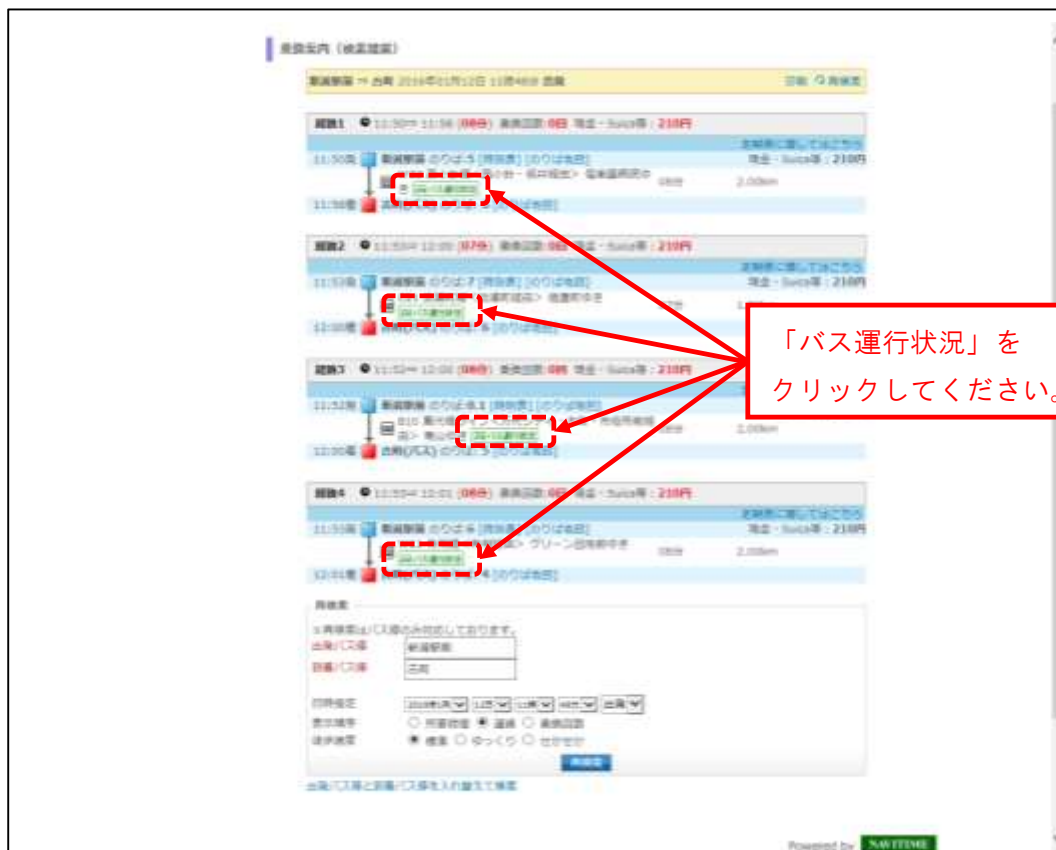

# バス位置情報の確認方法について

## ■「運賃・経路検索」からの位置情報の見方

- ① まず、「出発地」と「目的地」とご利用時間帯を指定して、検索してください。（例）新潟駅前⇒古町  
（地図上のバス停マークをクリックして、「出発地」「目的地」を指定することも可能です）

- ② 経路の検索結果が表示されます。

③ 指定した区間で運行している全てのバスの位置情報が表示されます。

■「時刻表・バス停」からの位置情報の見方

- ① まず、「バス停名」を入力してください。（例）：新潟駅前  
（地図上のバス停マークをクリックすることも可能です）

- ② 該当バス停に停車する系統が表示されます。ご覧になりたい系統をクリックしてください。（例）：西小針線

- ③ 該当ののりば番号に停車する系統の時刻表が表示されます。時刻表左上の「バス運行状況」をクリックしてください。  
 (例) 新潟駅前 5 番線から発車する時刻が表示されています。

時刻・運賃検索

新潟駅前 時刻表

W20 西のりば <西小針・藤井緑地> 内野営業所発車

W21 西のりば <西小針・藤井緑地> 新潟大学発車