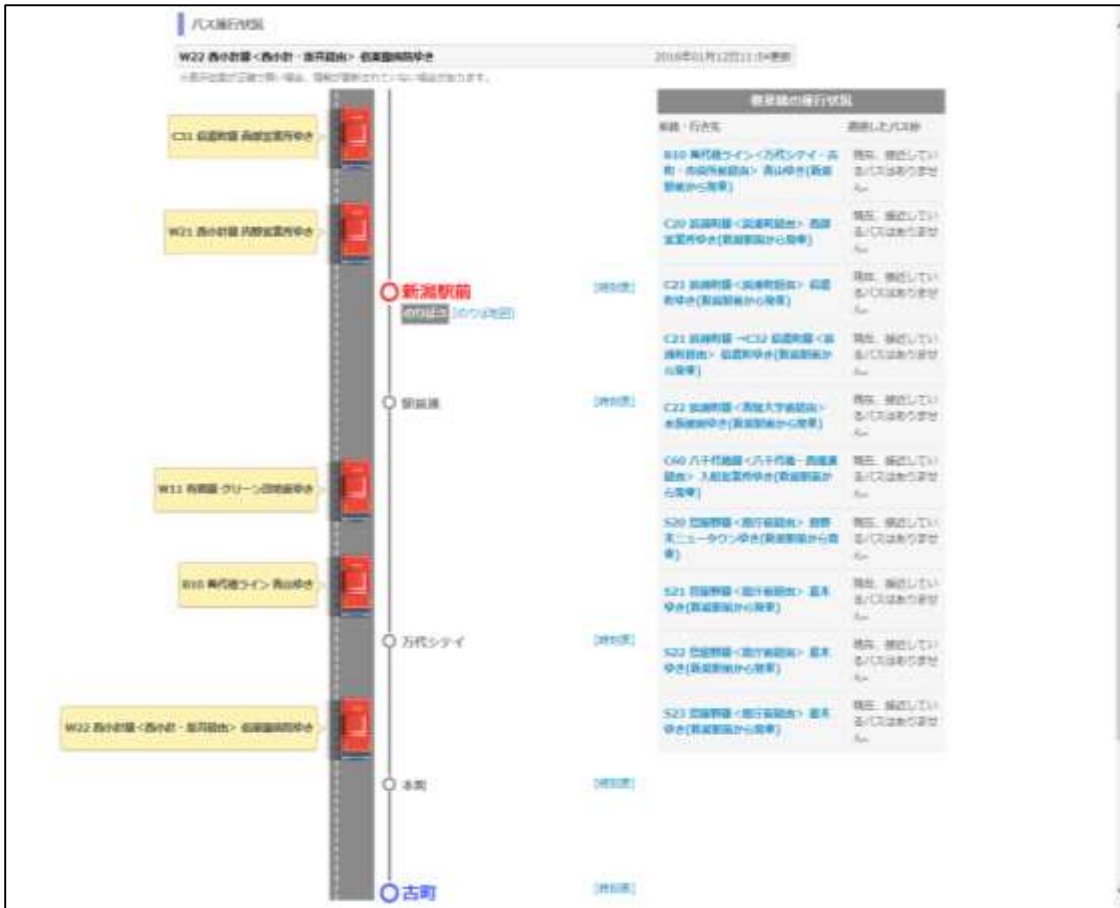

# バス位置情報の確認方法について

## ■「運賃・経路検索」からの位置情報の見方

- ① まず、「出発地」と「目的地」とご利用時間帯を指定して、検索してください。（例）新潟駅前⇒古町  
（地図上のバス停マークをクリックして、「出発地」「目的地」を指定することも可能です）

- ② 経路の検索結果が表示されます。

③ 指定した区間で運行している全てのバスの位置情報が表示されます。

■「時刻表・バス停」からの位置情報の見方

- ① まず、「バス停名」を入力してください。（例）：新潟駅前  
（地図上のバス停マークをクリックすることも可能です）

- ② 該当バス停に停車する系統が表示されます。ご覧になりたい系統をクリックしてください。（例）：西小針線

- ③ 該当ののりば番号に停車する系統の時刻表が表示されます。時刻表左上の「バス運行状況」をクリックしてください。  
 (例) 新潟駅前 5 番線から発車する時刻が表示されています。

時刻・運賃検索

新潟駅前 時刻表

W20 西のりば <西小針・藤井緑地> 内野営業所発車

W21 西のりば <西小針・藤井緑地> 新潟大学発車