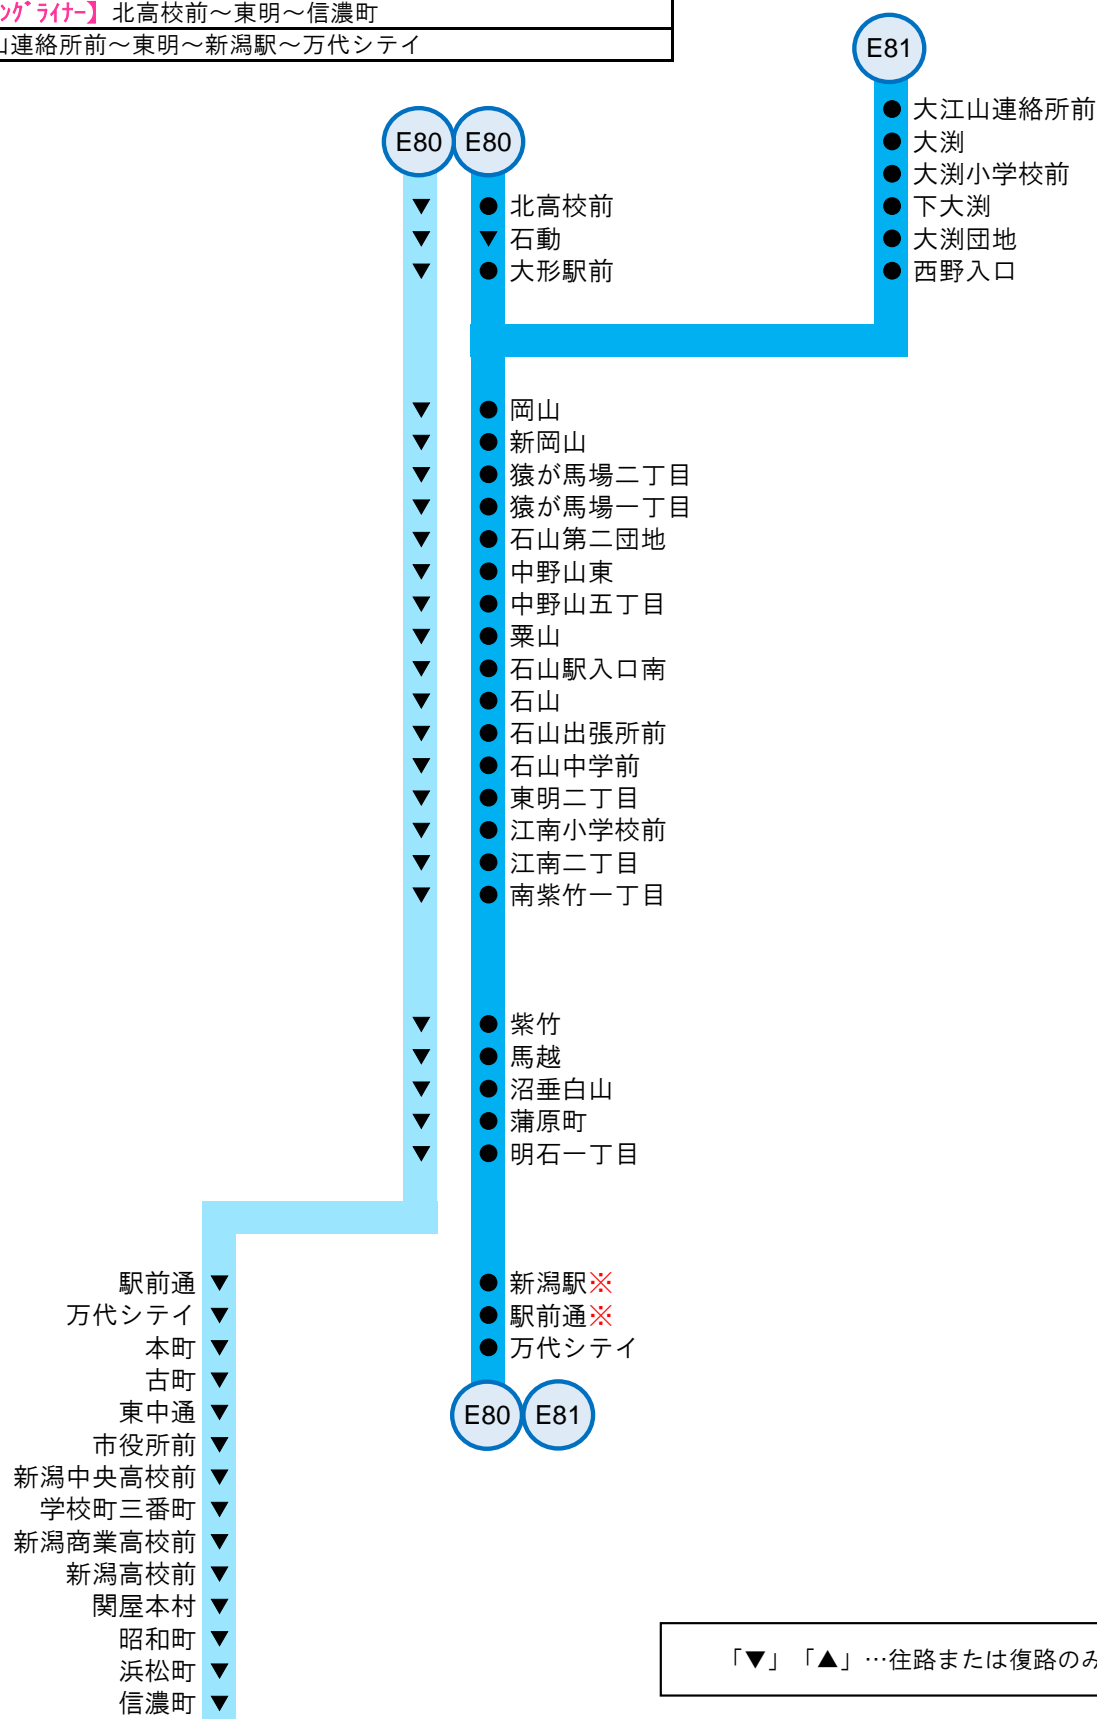

# E 8 石山線 運行系統図

令和6年3月31日現在

|             |                        |
|-------------|------------------------|
| <b>E 80</b> | 北高校前～東明～新潟駅～万代シティ      |
|             | 【モーニングライナー】北高校前～東明～信濃町 |
| <b>E 81</b> | 大江山連絡所前～東明～新潟駅～万代シティ   |

モーニングライナー E80

※万代シティ行の「新潟駅」「駅前通」バス停は降車専用です。

「▼」「▲」…往路または復路のみ停車