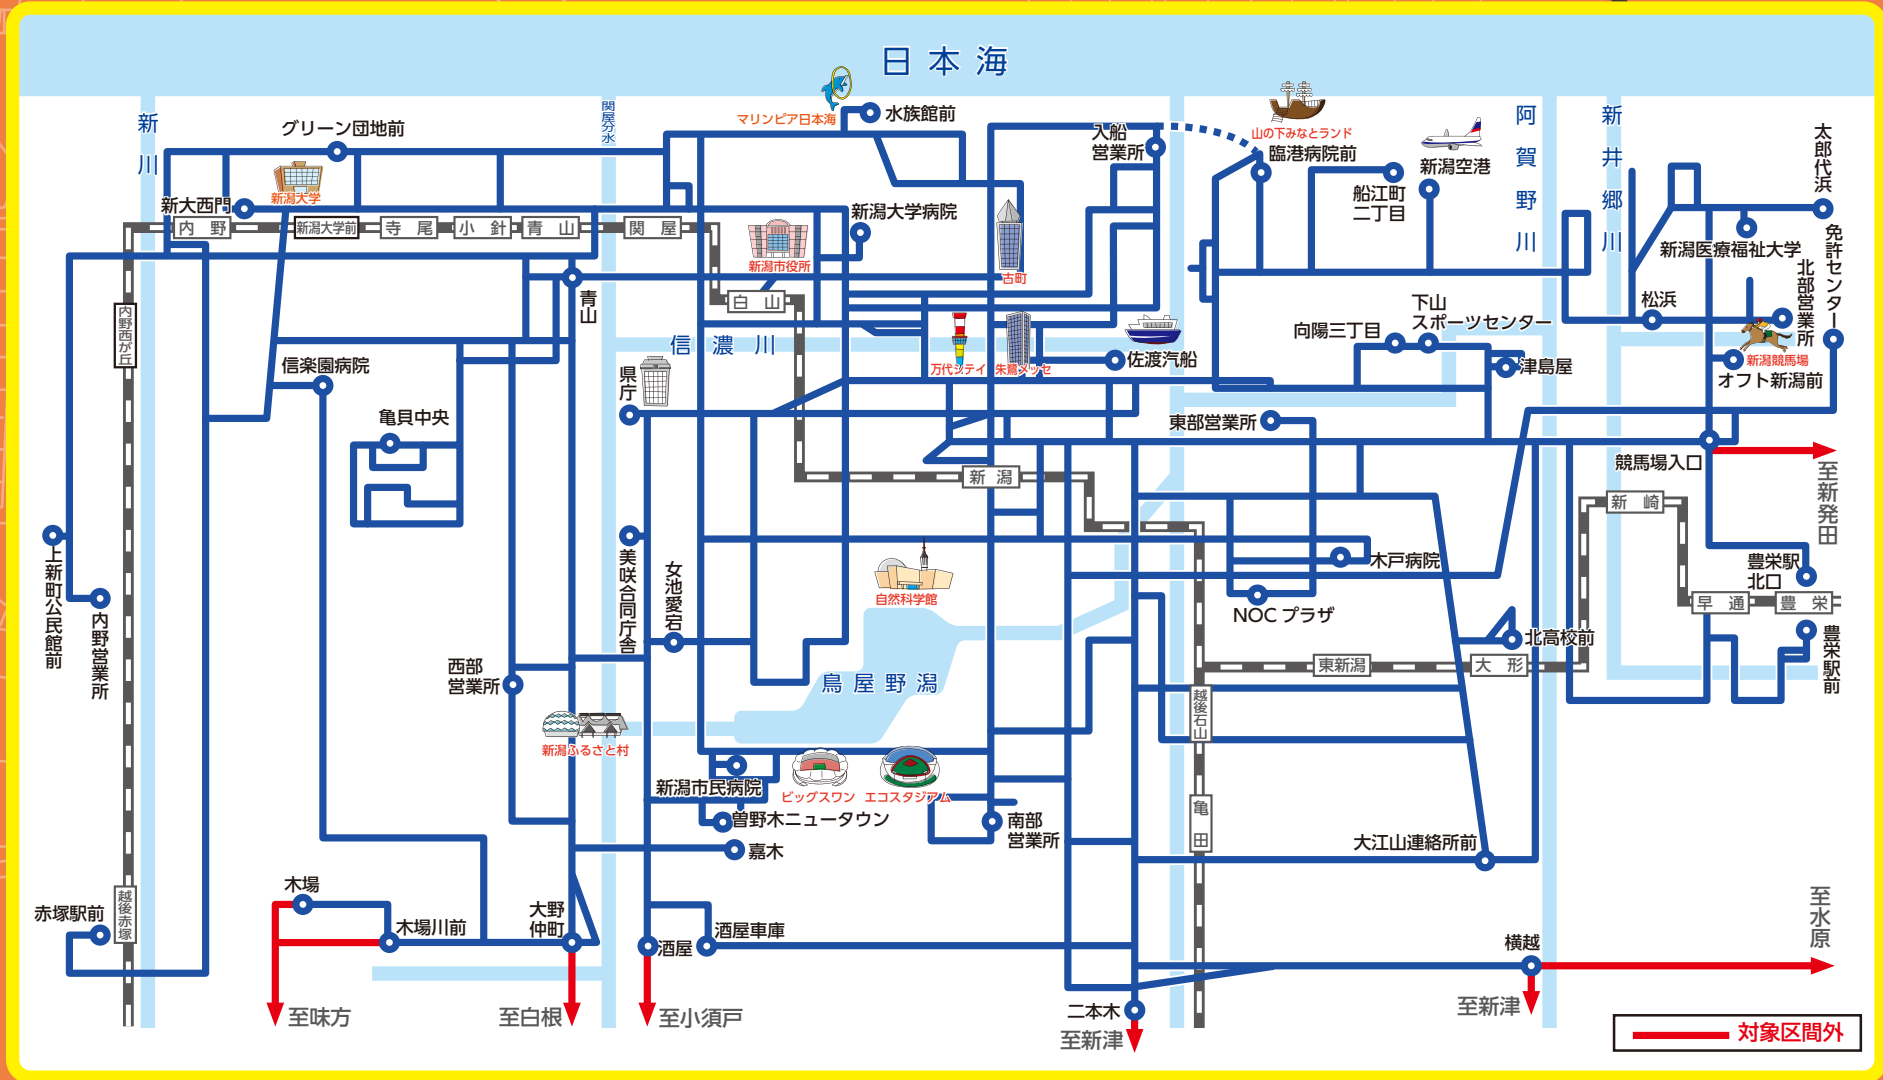

こども50えんワンコインバス 対象区間図

このステッカーが目印です

2016年7月現在

すべては安全から

新潟交通

お問い合わせ バスセンター案内所 tel.025-246-6333 年中無休7:00~19:30

*土休日ダイヤ運休の路線もあります。くわしくは時刻表にておたしかめください
 *高速バス・イベント臨時バス(サッカー等)・深夜バス・コミュニティ佐渡は対象外となります
 *乗車区間に対象区間外()を含む場合、通常のこども運賃となります