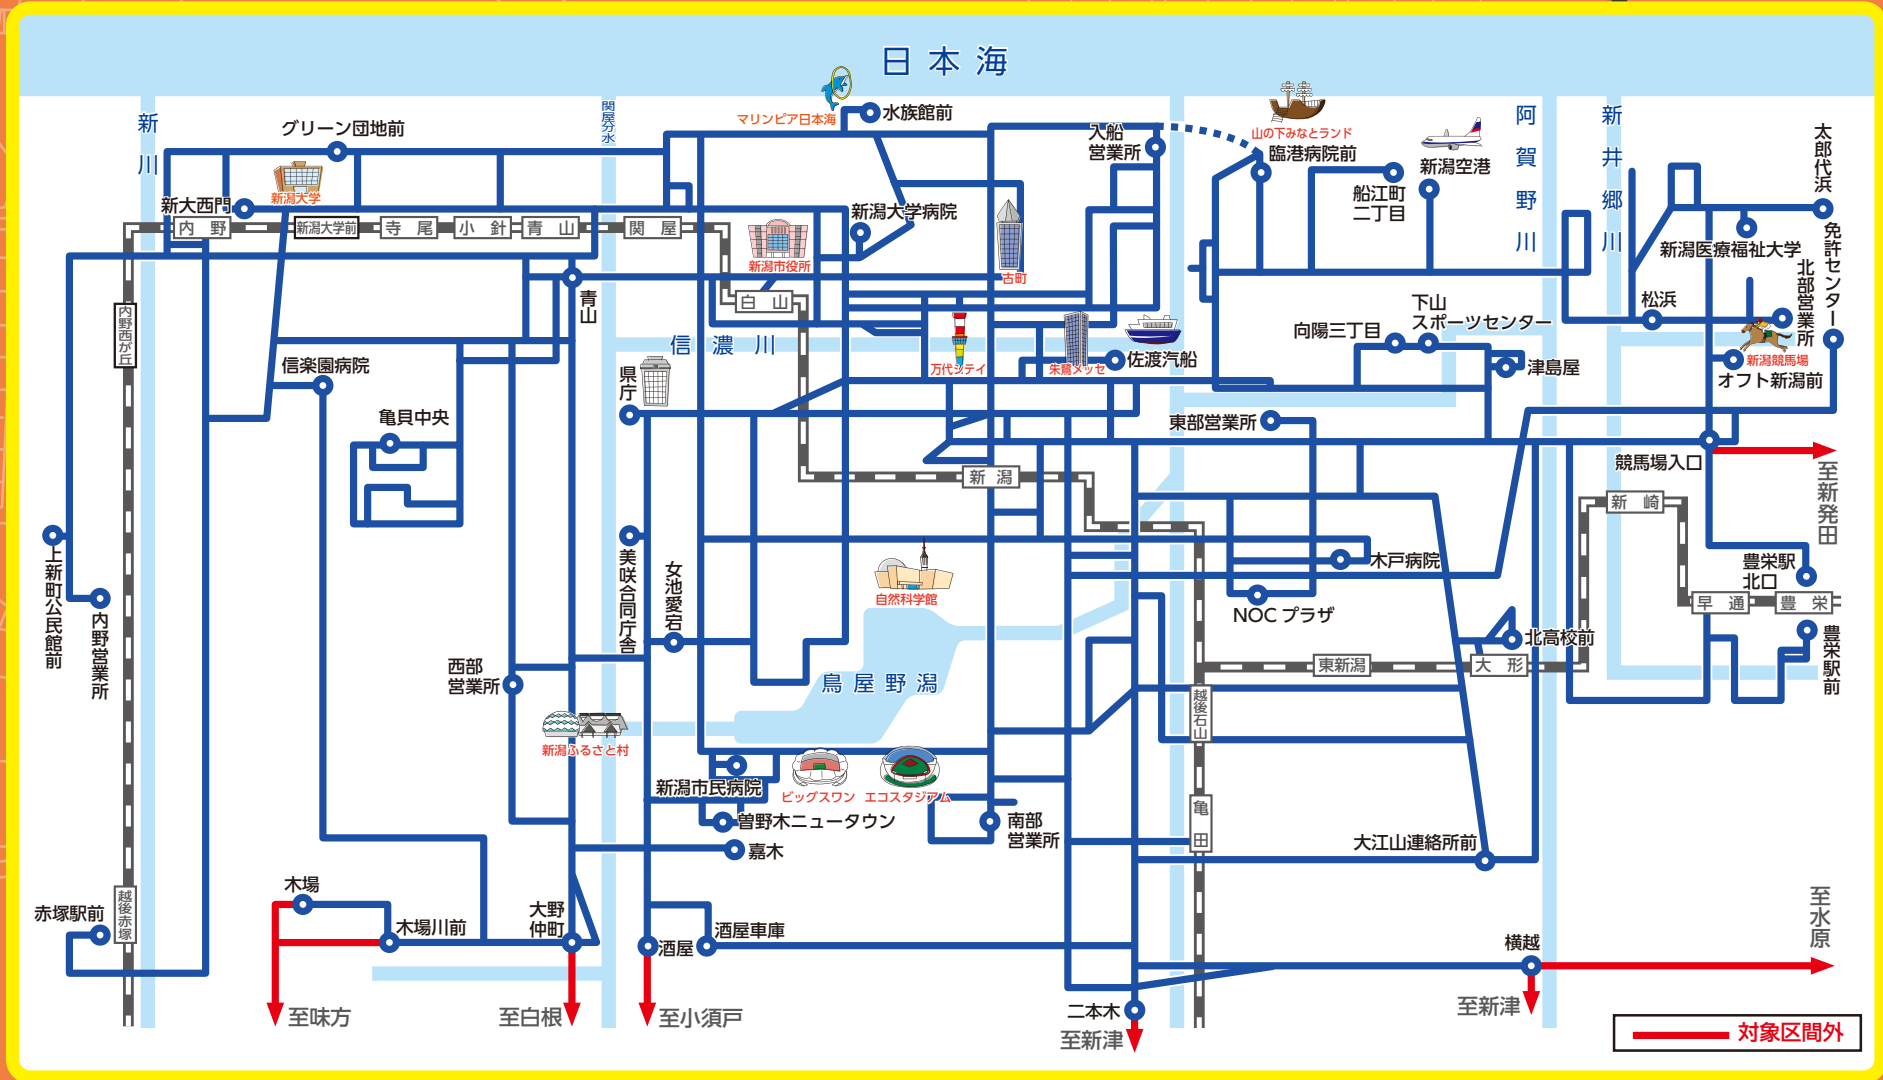

「夏休みこどもワンコインバス」の実施について

1、実施期間 平成29年7月18日（火）～8月31日（木）

2、運賃 こども運賃50円（その他割引との重複適用はいたしません）

3、対象者 こども運賃適用者（小学生以下）

4、精算方法 **現金のみ**

※りゅうと、Suica・PASMO等の交通系ICカードでの精算は通常運賃となります。

※新潟市発行「のりかえ現金カード」での運賃精算では適用いたしません。

5、対象区間

①弊社グループ運行の路線バス

- 新潟交通（株）が運行する路線バス全線

※高速バス、イベント臨時バス、深夜バスでは実施いたしません。

- 新潟交通観光バス（株）が運行する一部区間

新潟市中心部 ～ 「競馬場入口」 大形線（新発田線）

〃 ～ 「横越」 亀田・横越線（水原線、沢海線）

〃 ～ 「二本木」 亀田・横越線（二本木線）

〃 ～ 「酒屋」 鳥屋野線（小須戸線）

〃 ～ 「大野仲町」 大野・白根線

〃 ～ 「木場」・「木場川前」 味方線

※詳細は、別紙のエリアマップをご覧ください。

②新潟市運行主体のバス

- 新潟市観光循環バス

- 新潟市 区バス全線（弊社グループ受託路線以外でも実施いたします）

③住民バス（弊社グループ受託路線）

- しも町循環バス

- 坂井輪コミュニティバス

※コミュニティ佐潟バスでは実施いたしません。

こども 50えんワンコインバス 対象区間図

このステッカーが目印です

2017年7月現在

すべては安全から
新潟交通

お問い合わせ バスセンター案内所 tel.025-246-6333 年中無休7:00~19:30

*土休日ダイヤ運休の路線もあります。くわしくは時刻表にておたしかめください
*高速バス・イベント臨時バス(サッカー等)・深夜バス・コミュニティ佐渡は対象外となります
*乗車区間に対象区間外()を含む場合、通常のこども運賃となります