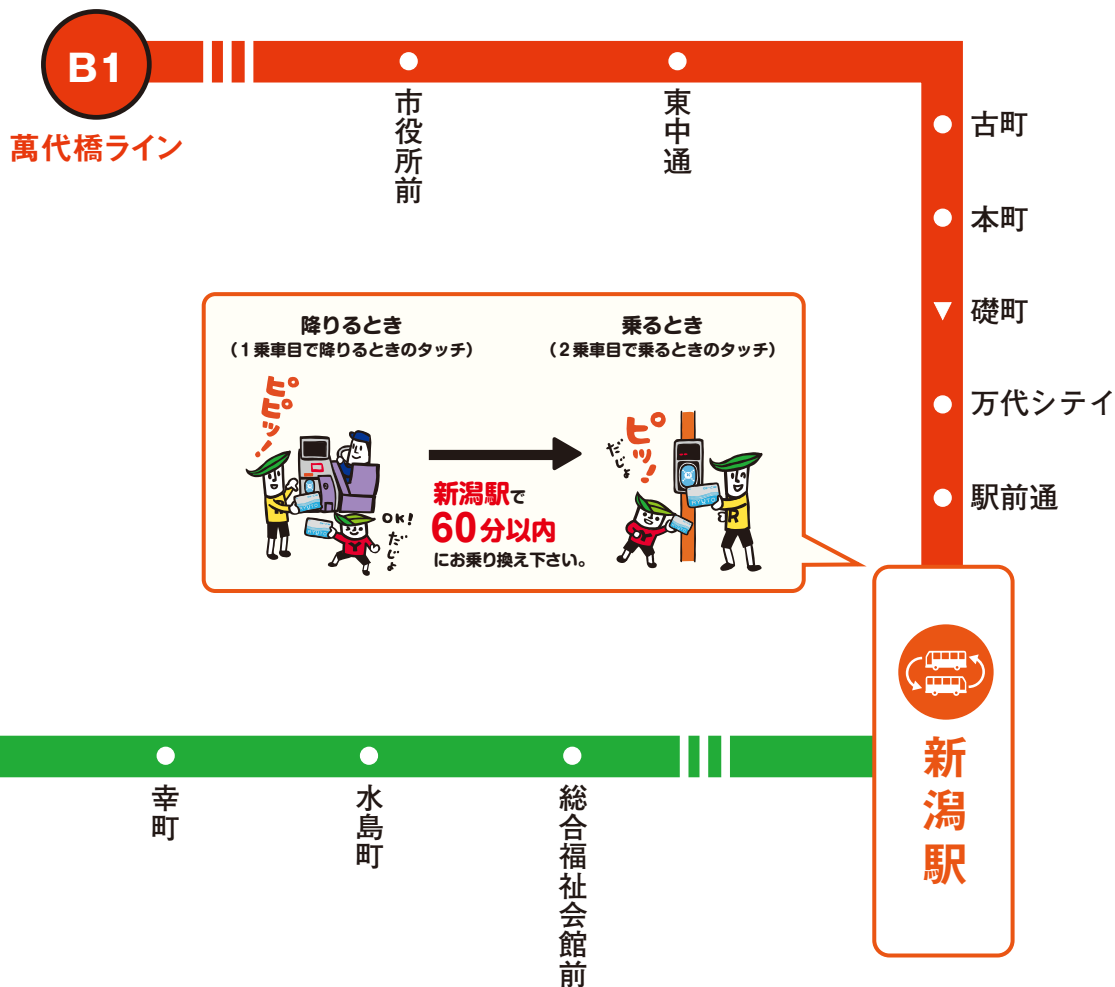

# りゅーとでまち割60が適用となる乗り換えのご案内

「まち割60」とは適用区間の乗り換えポイントで60分以内に乗り換えると2乗車目の運賃から割引するサービスです

## 水島町線(新潟駅乗り換え) 萬代橋ライン

水島町線の下記区間は萬代橋ラインに新潟駅で乗り換えた場合、市役所前まで「まち割60」が適用されます。

※萬代橋ラインから水島町線へ乗り換えた場合も「まち割60」が適用となります。

### —まち割60適用区間—

S30 S31 水島町線

B1 萬代橋ライン 乗り換えポイント

※まち割60適用にあたり、りゅーとカードの使用方法・適用条件等は「りゅーとご利用案内」またはホームページ等でご確認ください。

※上記掲載以外でも「まち割60」が適用される乗り換えパターンがあります。

\*現金・Suica等、他社ICカードでお支払いの場合も、新潟市発行「のりかえ現金カード」を使うと、「まち割60」が適用されます。