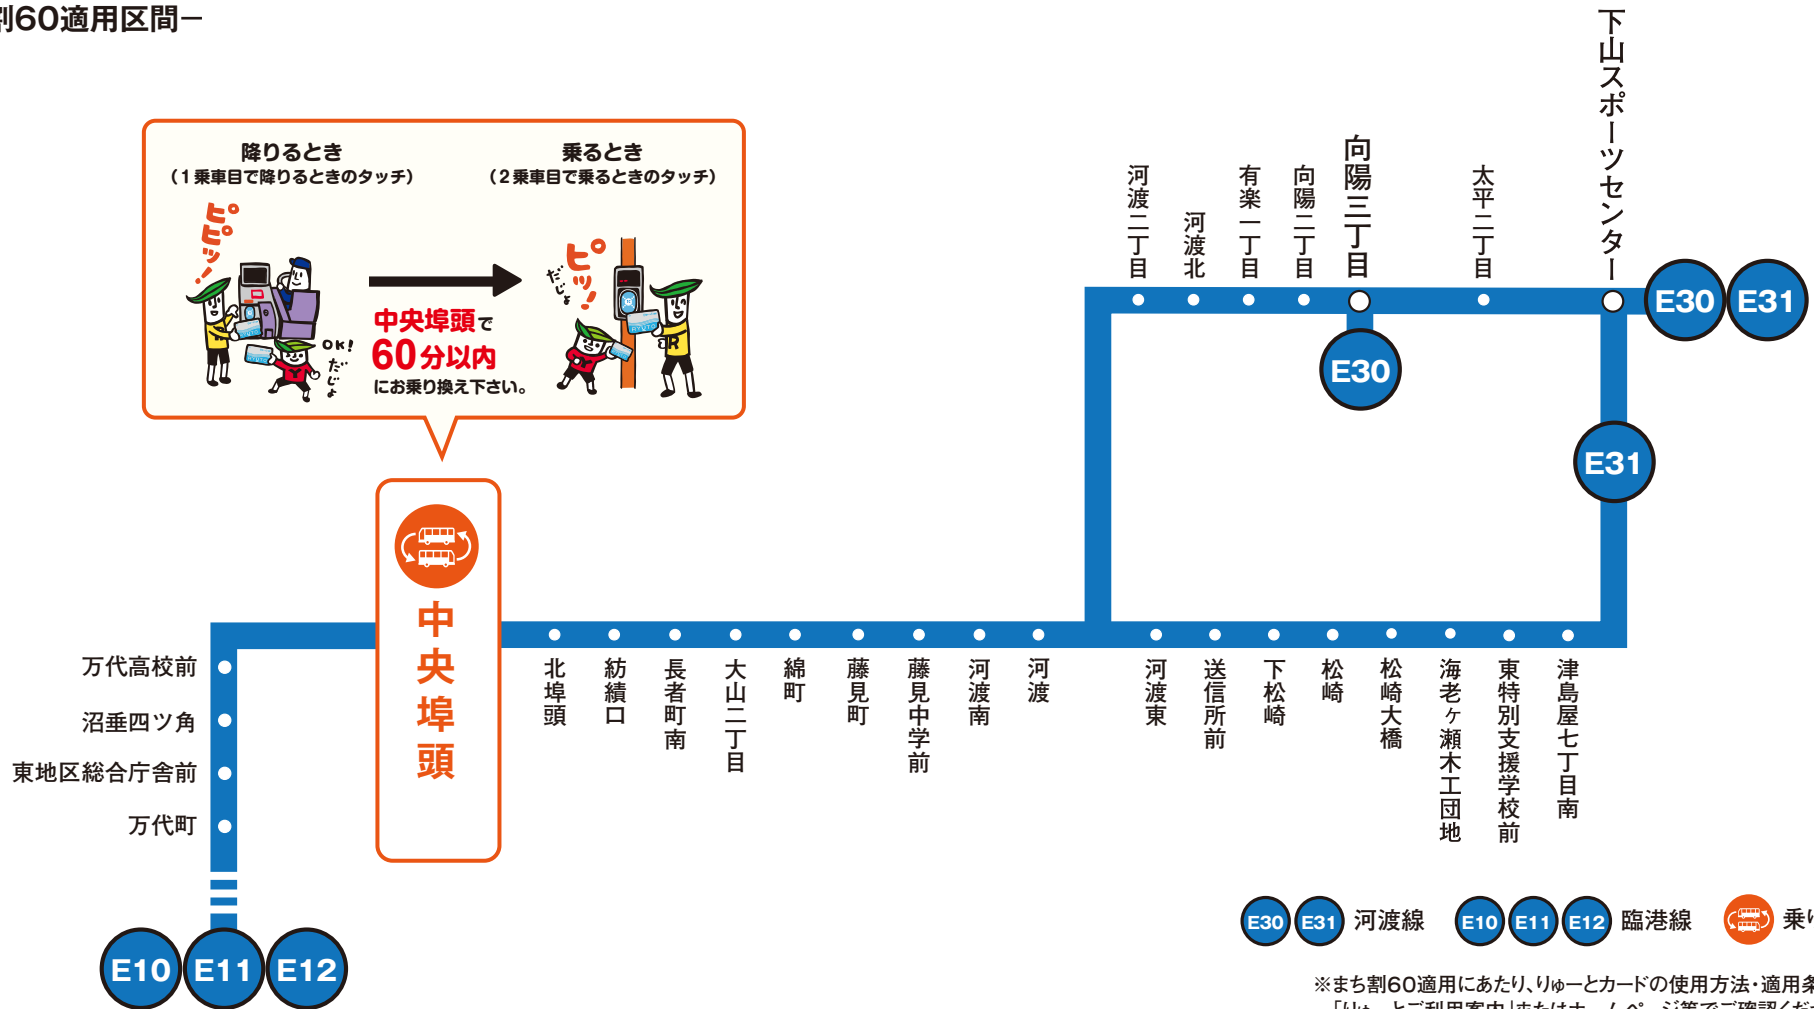

# りゅーとでまち割60が適用となる乗り換えのご案内

「まち割60」とは適用区間の乗り換えポイントで60分以内に乗り換えると2乗車目の運賃から割引するサービスです

## 河渡線(中央埠頭乗り換え)臨港線

河渡線の下記区間は臨港線に中央埠頭で乗り換えた場合、万代町まで「まち割60」が適用されます。

※臨港線から河渡線へ乗り換えた場合も「まち割60」が適用となります。

### —まち割60適用区間—

E30 E31 河渡線 E10 E11 E12 臨港線 乗り換えポイント

※まち割60適用にあたり、りゅーとカードの使用法・適用条件等は「りゅーとご利用案内」またはホームページ等でご確認ください。

※上記掲載以外でも「まち割60」が適用される乗り換えパターンがあります。

\*現金・Suica等、他社ICカードでお支払いの場合も、新潟市発行「のりかえ現金カード」を使うと、「まち割60」が適用されます。