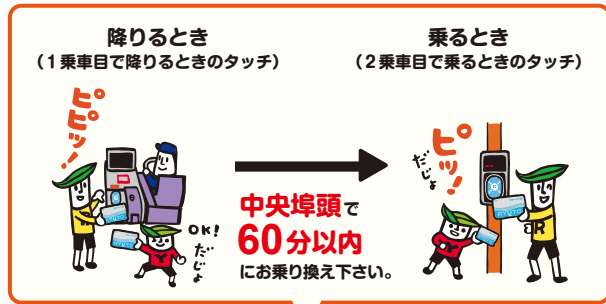

E30 E31 河渡線 E10 E11 E12 臨港線 乗り換えポイント

※まち割60適用にあたり、りゅーとカードの使用法・適用条件等は「りゅーとご利用案内」またはホームページ等でご確認ください。

※上記掲載以外でも「まち割60」が適用される乗り換えパターンがあります。

*現金・Suica等、他社ICカードでお支払いの場合も、新潟市発行「のりかえ現金カード」を使うと、「まち割60」が適用されます。