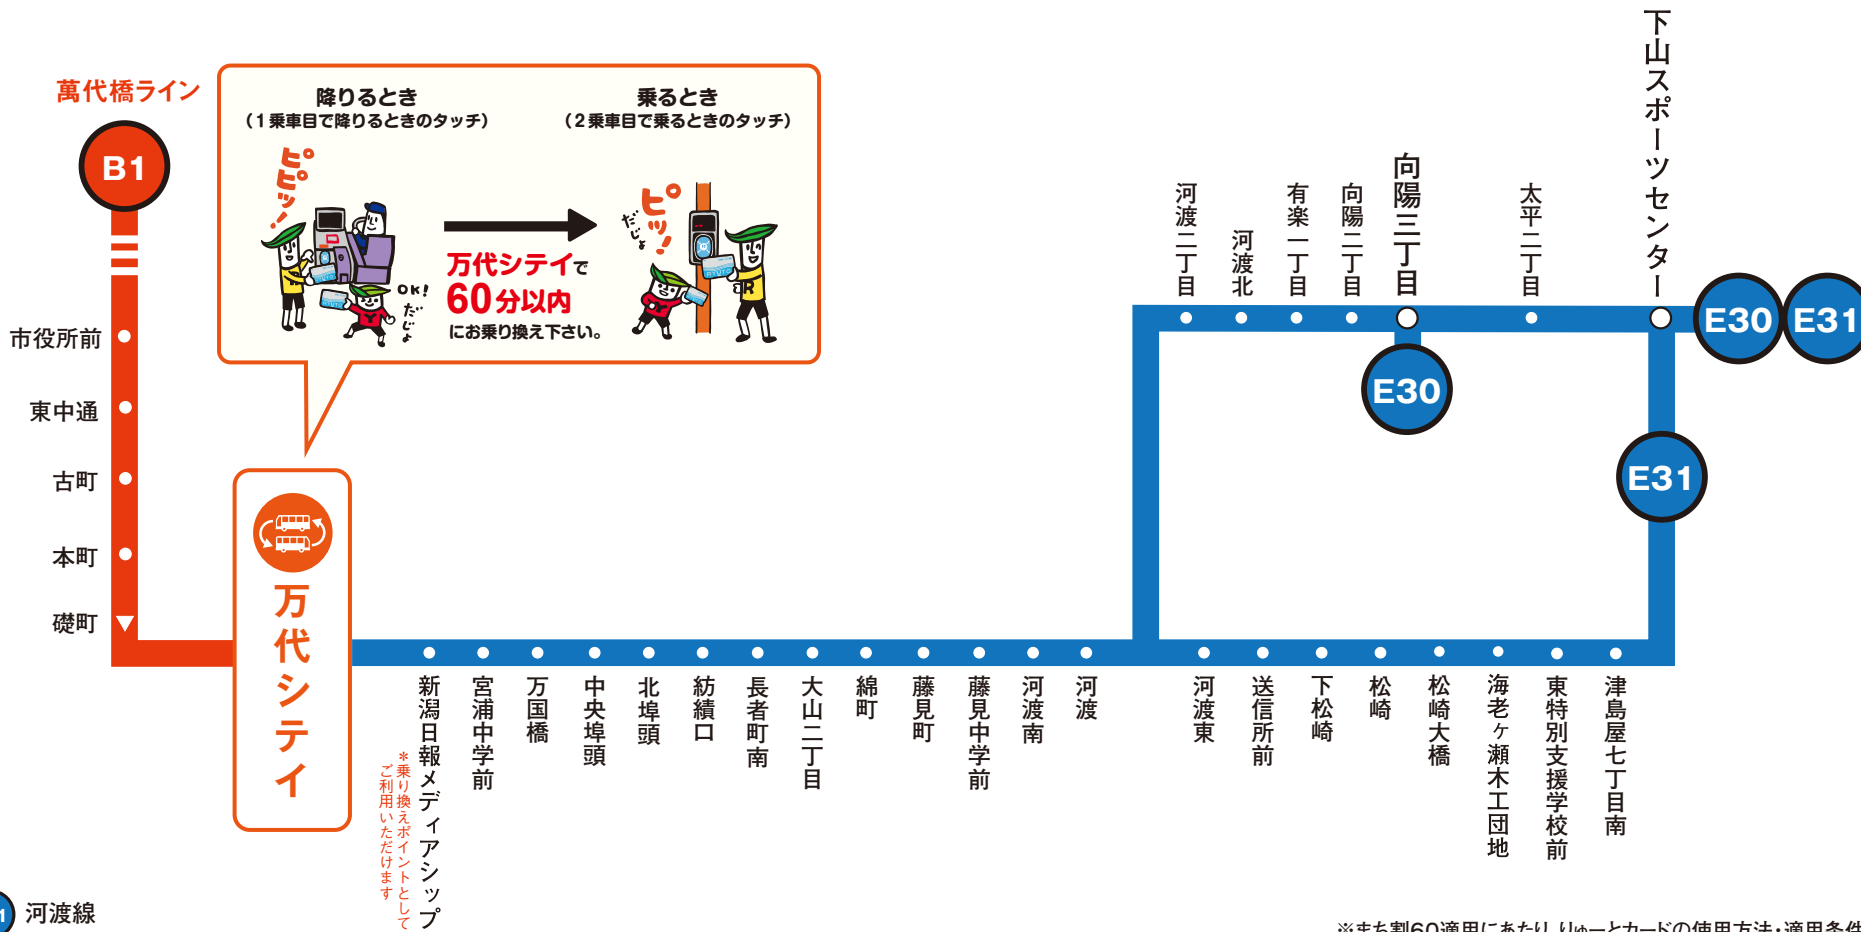

りゅーとでまち割60が適用となる乗り換えのご案内

「まち割60」とは適用区間の乗り換えポイントで60分以内に乗り換えると2乗車目の運賃から割引するサービスです

河渡線(万代シテイ乗り換え) 萬代橋ライン

河渡線の下記区間は萬代橋ラインに万代シテイで乗り換えた場合、市役所前まで「まち割60」が適用されます。

※萬代橋ラインから河渡線へ乗り換えた場合も「まち割60」が適用となります。

—まち割60適用区間—

※まち割60適用にあたり、りゅーとカードの使用方法・適用条件等は「りゅーとご利用案内」またはホームページ等でご確認ください。

※上記掲載以外でも「まち割60」が適用される乗り換えパターンがあります。

※現金・Suica等、他社ICカードでお支払いの場合も、新潟市発行「のりかえ現金カード」を使うと、「まち割60」が適用されます。