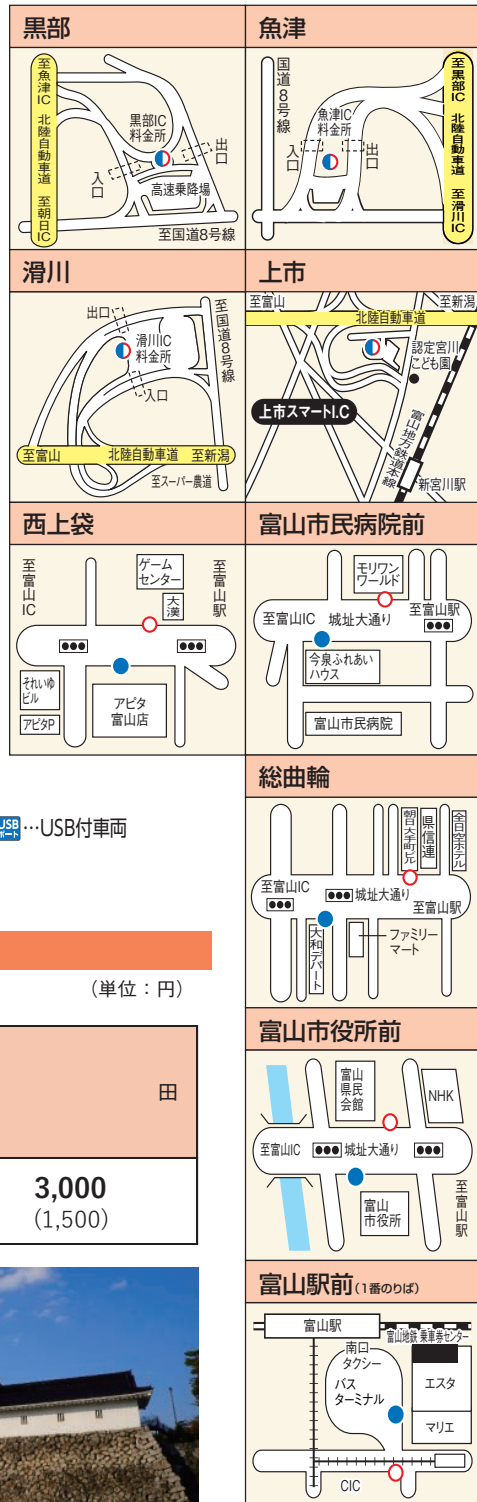

## 運行時刻

2024年4月1日改正

## のりば案内図

●のりば ○おりば ◐のりばおりば併用

### ■新潟⇒富山 行

便名	2便	4便
運行会社	新潟	地铁
車内設備等		いずれか
万代シティバスセンター	発 8:10	17:30
新潟駅前	発 8:15	17:35
鳥原	発 8:35	17:55
巻・潟東	発 8:45	18:05
三条・燕	発 8:53	18:13
栄	発 8:57	18:17
長岡北	発 9:10	18:30
木田	発 10:13	19:33
黒部	着 11:16	20:36
魚津	着 11:23	20:43
滑川	着 11:31	20:51
上市	着 11:37	20:57
西上袋	着 11:50	21:10
富山市民病院前	着 11:53	21:13
総曲輪	着 11:58	21:18
富山市役所前	着 11:59	21:19
富山駅前	着 12:01	21:21

## 運賃表

大人片道 (小人片道)

(単位: 円)

	万代シティバスセンター 新潟駅前 鳥原 巻・潟東	三 長	条 栄 岡	燕 北	木 田
黒部 富山駅前	4,900 (2,450)	4,300 (2,150)	3,000 (1,500)		

富山市ガラス博物館(富山市)

富山城(富山市)

写真提供:富山市観光協会