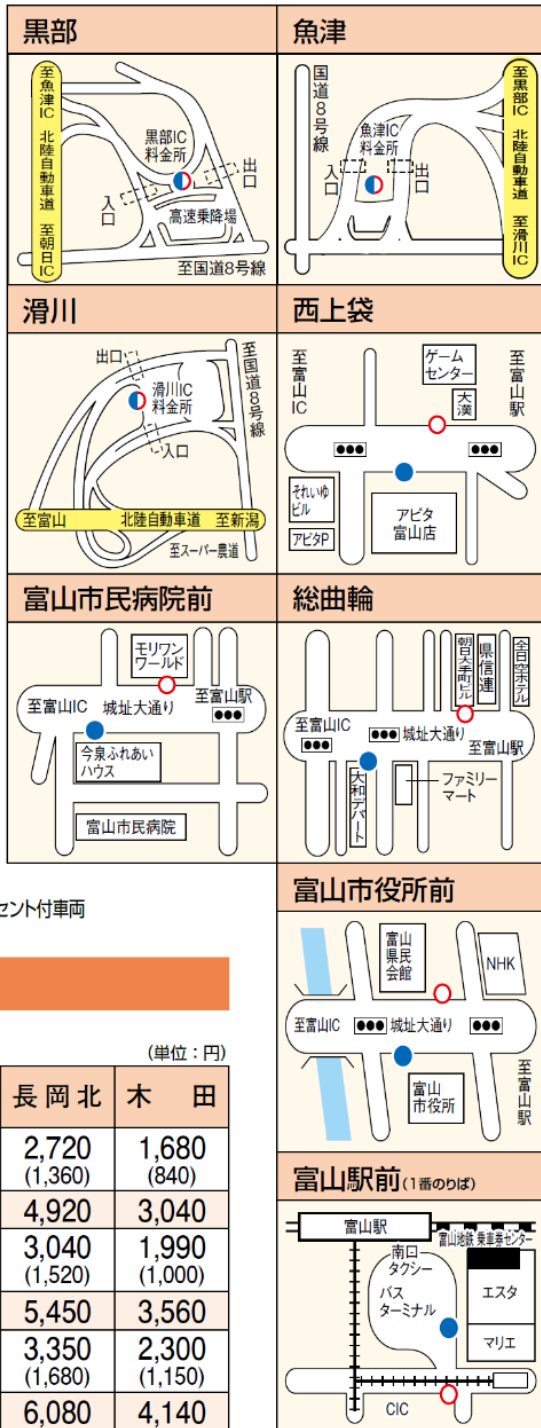

### 運賃表

上段...大人片道(小片道) 下段...大人往復割引

(単位:円)

|              | 万代シティバスセンター<br>新潟駅前 | 鳥原               | 巻潟東              | 三条燕              | 栄                | 長岡北              | 木田               |
|--------------|---------------------|------------------|------------------|------------------|------------------|------------------|------------------|
| 黒部           | 3,670<br>(1,840)    | 3,450<br>(1,730) | 3,250<br>(1,630) | 3,090<br>(1,550) | 2,930<br>(1,470) | 2,720<br>(1,360) | 1,680<br>(840)   |
|              | 6,600               | 6,220            | 5,850            | 5,560            | 5,240            | 4,920            | 3,040            |
| 魚津・滑川        | 3,880<br>(1,940)    | 3,770<br>(1,890) | 3,560<br>(1,780) | 3,400<br>(1,700) | 3,250<br>(1,630) | 3,040<br>(1,520) | 1,990<br>(1,000) |
|              | 6,980               | 6,790            | 6,410            | 6,130            | 5,760            | 5,450            | 3,560            |
| 西上袋<br>~富山駅前 | 4,190<br>(2,100)    | 4,080<br>(2,040) | 3,880<br>(1,940) | 3,720<br>(1,860) | 3,560<br>(1,780) | 3,350<br>(1,680) | 2,300<br>(1,150) |
|              | 7,550               | 7,350            | 6,980            | 6,690            | 6,390            | 6,080            | 4,140            |

### のりば案内図

●のりば ○おりば ●のりば・おりば併用