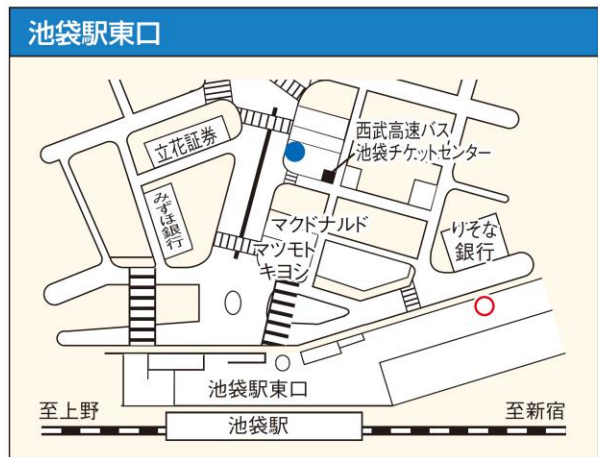

### ■東京(新宿・池袋)⇒新潟 行

※ブランケットの貸し出しは、当面の間見合わせます。

便名	1便	3便	5便	7便	9便	11便	13便	15便	◆17便
運行会社	西武	西武	越後	新潟	西武	西武	新潟	越後	越後/新潟
車内設備等				USB ポート					または USB
バスタ新宿	発 ..	..	..	13:30	..	..	22:40	23:00	23:00
池袋駅東口	発 7:00	8:00	11:00	14:00	16:00	18:00	23:10	23:30	23:30
下落合駅	発 7:10	8:10	11:10	14:10	16:10	18:10	23:20	23:40	23:40
練馬駅(練馬区役所前)	発 7:20	8:20	11:20	14:20	16:20	18:20	23:30	23:50	23:50
川越の場	発 7:50	8:50	11:50	14:50	16:50	18:50	0:00	0:20	0:20
湯沢	着 9:56	10:56	13:56	16:56	18:56	20:56	2:21	2:41	2:41
六日町	着 10:12	11:12	14:12	17:12	19:12	21:12	2:37	2:57	2:57
小出	着 10:26	11:26	14:26	17:26	19:26	21:26	2:51	3:11	3:11
小千谷	着 11:02	12:02	15:02	18:02	20:02	22:02	3:27	3:47	4:02
越路	着 11:10	12:10	15:10	18:10	20:10	22:10	3:35	3:55	4:10
長岡北	着 11:17	12:17	15:17	18:17	20:17	22:17	3:42	4:02	//
長岡駅東口	着 //	//	//	//	//	//	//	//	4:30
五百刈	着 //	//	//	//	//	//	//	//	4:54
栄	着 11:30	12:30	15:30	18:30	20:30	22:30	3:55	4:15	5:03
三条・燕	着 11:34	12:34	15:34	18:34	20:34	22:34	3:59	4:19	5:07
巻・潟東	着 11:42	12:42	15:42	18:42	20:42	22:42	4:07	4:27	5:15
鳥原	着 11:52	12:52	15:52	18:52	20:52	22:52	4:17	4:37	5:25
新潟駅前	着 12:12	13:12	16:12	19:12	21:12	23:12	4:37	4:57	5:45
万代シティバスセンター	着 12:17	13:17	16:17	19:17	21:17	23:17	4:42	5:02	5:50
佐渡汽船ターミナル	着 ..	..	..	..	..	..	..	5:10	..

# 池袋・新宿方面 のりば案内図

●のりば ○おりば ●のりば・おりば併用