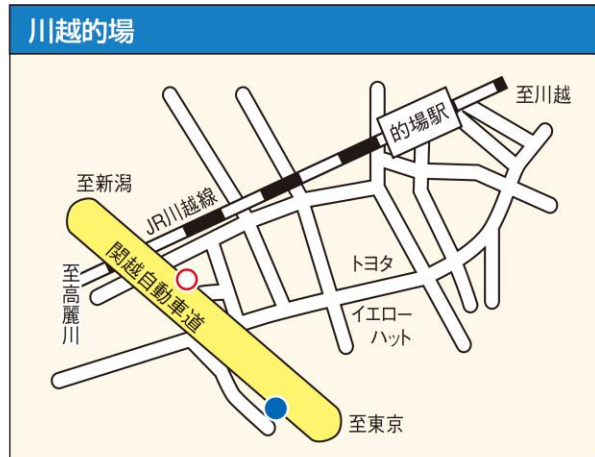

### ■東京(新宿・池袋)⇒新潟 行

※ブランケットの貸し出しは、当面の間見合わせます。

便名	1便	3便	5便	7便	9便	11便	13便	15便	◆17便
運行会社	西武	西武	越後	新潟	西武	西武	新潟	越後	越後/新潟
車内設備等				USB ポート					または USB
バスタ新宿	発 ..	..	..	13:30	..	..	22:40	23:00	23:00
池袋駅東口	発 7:00	8:00	11:00	14:00	16:00	18:00	23:10	23:30	23:30
下落合駅	発 7:10	8:10	11:10	14:10	16:10	18:10	23:20	23:40	23:40
練馬駅(練馬区役所前)	発 7:20	8:20	11:20	14:20	16:20	18:20	23:30	23:50	23:50
川越の場	発 7:50	8:50	11:50	14:50	16:50	18:50	0:00	0:20	0:20
湯沢	着 9:56	10:56	13:56	16:56	18:56	20:56	2:21	2:41	2:41
六日町	着 10:12	11:12	14:12	17:12	19:12	21:12	2:37	2:57	2:57
小出	着 10:26	11:26	14:26	17:26	19:26	21:26	2:51	3:11	3:11
小千谷	着 11:02	12:02	15:02	18:02	20:02	22:02	3:27	3:47	4:02
越路	着 11:10	12:10	15:10	18:10	20:10	22:10	3:35	3:55	4:10
長岡北	着 11:17	12:17	15:17	18:17	20:17	22:17	3:42	4:02	//
長岡駅東口	着 //	//	//	//	//	//	//	//	4:30
五百刈	着 //	//	//	//	//	//	//	//	4:54
栄	着 11:30	12:30	15:30	18:30	20:30	22:30	3:55	4:15	5:03
三条・燕	着 11:34	12:34	15:34	18:34	20:34	22:34	3:59	4:19	5:07
巻・潟東	着 11:42	12:42	15:42	18:42	20:42	22:42	4:07	4:27	5:15
鳥原	着 11:52	12:52	15:52	18:52	20:52	22:52	4:17	4:37	5:25
新潟駅前	着 12:12	13:12	16:12	19:12	21:12	23:12	4:37	4:57	5:45
万代シティバスセンター	着 12:17	13:17	16:17	19:17	21:17	23:17	4:42	5:02	5:50
佐渡汽船ターミナル	着 ..	..	..	..	..	..	..	5:10	..

# 池袋・新宿方面 のりば案内図

●のりば ○おりば ●のりば・おりば併用