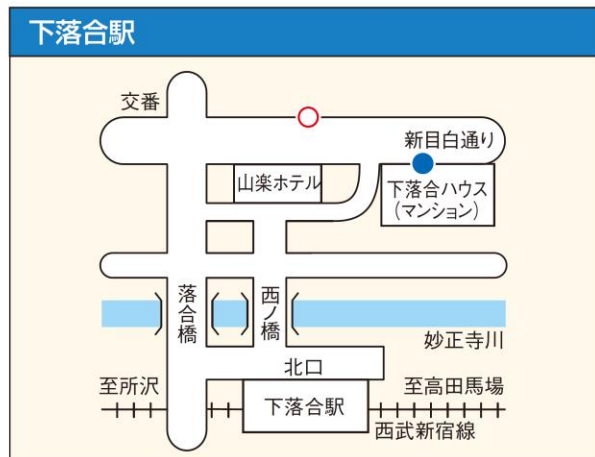

### ■東京(新宿・池袋)⇒新潟 行

※ブランケットの貸し出しは、当面の間見合わせます。

便名	1便	3便	5便	7便	9便	11便	13便	15便	◆17便
運行会社	西武	西武	越後	新潟	西武	西武	新潟	越後	越後/新潟
車内設備等				USB ポート					または USB
バスタ新宿	発 ..	..	..	13:30	..	..	22:40	23:00	23:00
池袋駅東口	発 7:00	8:00	11:00	14:00	16:00	18:00	23:10	23:30	23:30
下落合駅	発 7:10	8:10	11:10	14:10	16:10	18:10	23:20	23:40	23:40
練馬駅(練馬区役所前)	発 7:20	8:20	11:20	14:20	16:20	18:20	23:30	23:50	23:50
川越の場	発 7:50	8:50	11:50	14:50	16:50	18:50	0:00	0:20	0:20
湯沢	着 9:56	10:56	13:56	16:56	18:56	20:56	2:21	2:41	2:41
六日町	着 10:12	11:12	14:12	17:12	19:12	21:12	2:37	2:57	2:57
小出	着 10:26	11:26	14:26	17:26	19:26	21:26	2:51	3:11	3:11
小千谷	着 11:02	12:02	15:02	18:02	20:02	22:02	3:27	3:47	4:02
越路	着 11:10	12:10	15:10	18:10	20:10	22:10	3:35	3:55	4:10
長岡北	着 11:17	12:17	15:17	18:17	20:17	22:17	3:42	4:02	//
長岡駅東口	着 //	//	//	//	//	//	//	//	4:30
五百刈	着 //	//	//	//	//	//	//	//	4:54
栄	着 11:30	12:30	15:30	18:30	20:30	22:30	3:55	4:15	5:03
三条・燕	着 11:34	12:34	15:34	18:34	20:34	22:34	3:59	4:19	5:07
巻・潟東	着 11:42	12:42	15:42	18:42	20:42	22:42	4:07	4:27	5:15
鳥原	着 11:52	12:52	15:52	18:52	20:52	22:52	4:17	4:37	5:25
新潟駅前	着 12:12	13:12	16:12	19:12	21:12	23:12	4:37	4:57	5:45
万代シティバスセンター	着 12:17	13:17	16:17	19:17	21:17	23:17	4:42	5:02	5:50
佐渡汽船ターミナル	着 ..	..	..	..	..	..	..	5:10	..

# 池袋・新宿方面 のりば案内図

●のりば ○おりば ●のりば・おりば併用