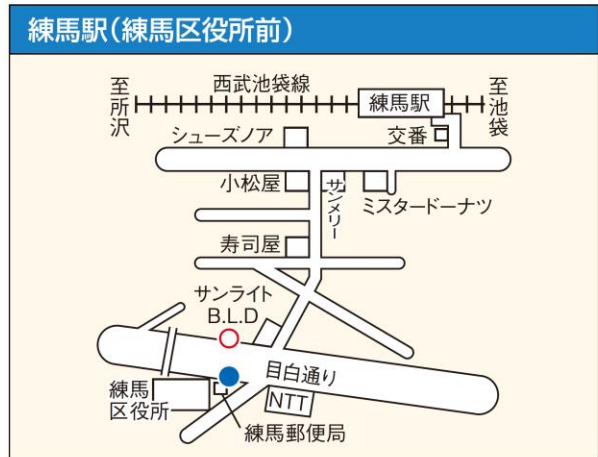

### ■東京(新宿・池袋)⇒新潟 行

※ブランケットの貸し出しは、当面の間見合わせます。

便名	1便	3便	5便	7便	9便	11便	13便	15便	◆17便
運行会社	西武	西武	越後	新潟	西武	西武	新潟	越後	越後/新潟
車内設備等				USB ポート					または USB
バスタ新宿	発 ..	..	..	13:30	..	..	22:40	23:00	23:00
池袋駅東口	発 7:00	8:00	11:00	14:00	16:00	18:00	23:10	23:30	23:30
下落合駅	発 7:10	8:10	11:10	14:10	16:10	18:10	23:20	23:40	23:40
練馬駅(練馬区役所前)	発 7:20	8:20	11:20	14:20	16:20	18:20	23:30	23:50	23:50
川越の場	発 7:50	8:50	11:50	14:50	16:50	18:50	0:00	0:20	0:20
湯沢	着 9:56	10:56	13:56	16:56	18:56	20:56	2:21	2:41	2:41
六日町	着 10:12	11:12	14:12	17:12	19:12	21:12	2:37	2:57	2:57
小出	着 10:26	11:26	14:26	17:26	19:26	21:26	2:51	3:11	3:11
小千谷	着 11:02	12:02	15:02	18:02	20:02	22:02	3:27	3:47	4:02
越路	着 11:10	12:10	15:10	18:10	20:10	22:10	3:35	3:55	4:10
長岡北	着 11:17	12:17	15:17	18:17	20:17	22:17	3:42	4:02	//
長岡駅東口	着 //	//	//	//	//	//	//	//	4:30
五百刈	着 //	//	//	//	//	//	//	//	4:54
栄	着 11:30	12:30	15:30	18:30	20:30	22:30	3:55	4:15	5:03
三条・燕	着 11:34	12:34	15:34	18:34	20:34	22:34	3:59	4:19	5:07
巻・潟東	着 11:42	12:42	15:42	18:42	20:42	22:42	4:07	4:27	5:15
鳥原	着 11:52	12:52	15:52	18:52	20:52	22:52	4:17	4:37	5:25
新潟駅前	着 12:12	13:12	16:12	19:12	21:12	23:12	4:37	4:57	5:45
万代シティバスセンター	着 12:17	13:17	16:17	19:17	21:17	23:17	4:42	5:02	5:50
佐渡汽船ターミナル	着 ..	..	..	..	..	..	..	5:10	..

# 池袋・新宿方面 のりば案内図

●のりば ○おりば ●のりば・おりば併用