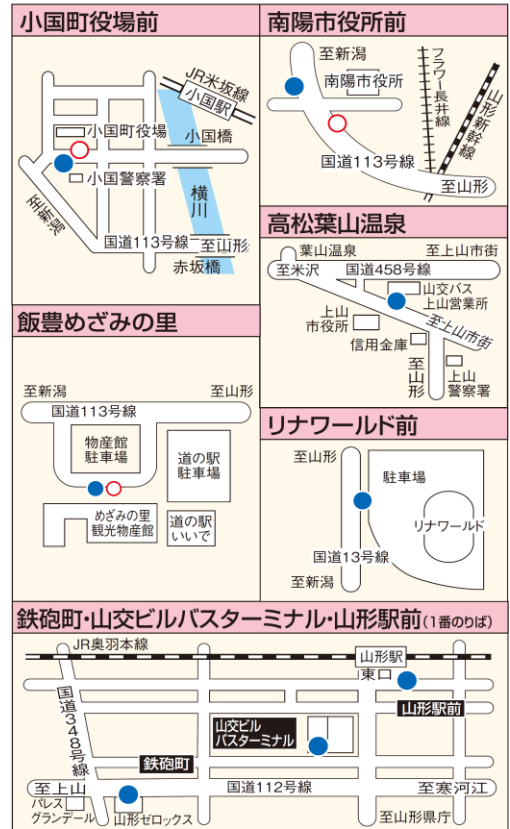

山形高速バス

※運用上、異なる設備の車両に変更する場合があります。

発車オーライネット
でのご予約はこちら
山形線予約ページへ

運行会社/新潟交通・山交バス 距離/164km
所要時間/3時間41分 乗務員数/1名 任意保険/対人賠償無制限

運行時刻

新潟発 → 山形行

便名	2便★	4便Y
停留所名		
万代シティバスセンター	8:00	16:00
新潟駅前	8:05	16:05
西野	8:23	16:23
葛塚	8:30	16:30
聖籠・新発田	8:38	16:38
加治川・紫雲寺	8:43	16:43
下関	9:13	17:13
小国町役場前	9:54	17:54
飯豊めざみの里	10:23	18:23
南陽市役所前	10:43	18:43
高松葉山温泉	11:06	19:06
リナワールド前	11:19	↓
鉄砲町	11:34	19:34
山交ビルバスターミナル	11:39	19:39
山形駅前	11:41	19:41

山形発 → 新潟行

便名	1便Y	3便★
停留所名		
山交ビルバスターミナル	8:00	16:00
山形駅前	8:04	16:04
鉄砲町	8:08	16:08
リナワールド前	↓	16:22
高松葉山温泉	8:35	16:35
南陽市役所前	8:58	16:58
飯豊めざみの里	9:18	17:18
小国町役場前	9:47	17:47
下関	10:28	18:28
加治川・紫雲寺	10:58	18:58
聖籠・新発田	11:03	19:03
葛塚	11:11	19:11
西野	11:18	19:18
新潟駅前	11:38	19:38
万代シティバスセンター	11:43	19:43

天候および道路状況等により遅延する場合がありますのでご了承願います。★:新潟交通 Y:山交バス

のりば案内図

●新潟方面 ○山形方面

運賃表

※下記運賃表に設定のない区間では乗降できません。

大人片道 (小人片道) [単位:円]

	万代シティ～新潟駅前	西野	葛塚	聖籠・新発田	加治川・紫雲寺	下関	小国町役場前	飯豊めざみの里	南陽市役所前
西野	400 (200)	—	—	—	—	—	—	—	—
葛塚	600 (300)	400 (200)	—	—	—	—	—	—	—
聖籠・新発田	800 (400)	600 (300)	400 (200)	—	—	—	—	—	—
加治川・紫雲寺	1,000 (500)	800 (400)	600 (300)	400 (200)	—	—	—	—	—
下関	1,150 (580)	1,150 (580)	1,000 (500)	1,000 (500)	800 (400)	—	—	—	—
小国町役場前	1,990 (1,000)	1,990 (1,000)	1,680 (840)	1,420 (710)	1,360 (680)	730 (370)	—	—	—
飯豊めざみの里	2,670 (1,340)	2,670 (1,340)	2,300 (1,150)	1,990 (1,000)	1,830 (920)	1,420 (710)	1,050 (530)	—	—
南陽市役所前	3,150 (1,580)	3,150 (1,580)	2,930 (1,470)	2,720 (1,360)	2,570 (1,290)	1,940 (970)	1,470 (740)	500 (250)	—
高松葉山温泉	3,560 (1,780)	3,560 (1,780)	3,350 (1,680)	2,980 (1,490)	2,880 (1,440)	2,410 (1,210)	1,880 (940)	1,100 (550)	600 (300)
リナワールド前	3,560 (1,780)	3,560 (1,780)	3,350 (1,680)	2,980 (1,490)	2,880 (1,440)	2,410 (1,210)	1,880 (940)	1,100 (550)	600 (300)
鉄砲町～山形駅前	3,980 (1,990)	3,980 (1,990)	3,670 (1,840)	3,450 (1,730)	3,350 (1,680)	2,830 (1,420)	2,200 (1,100)	1,570 (790)	1,100 (550)
	7,100	7,100	←大人往復割引						