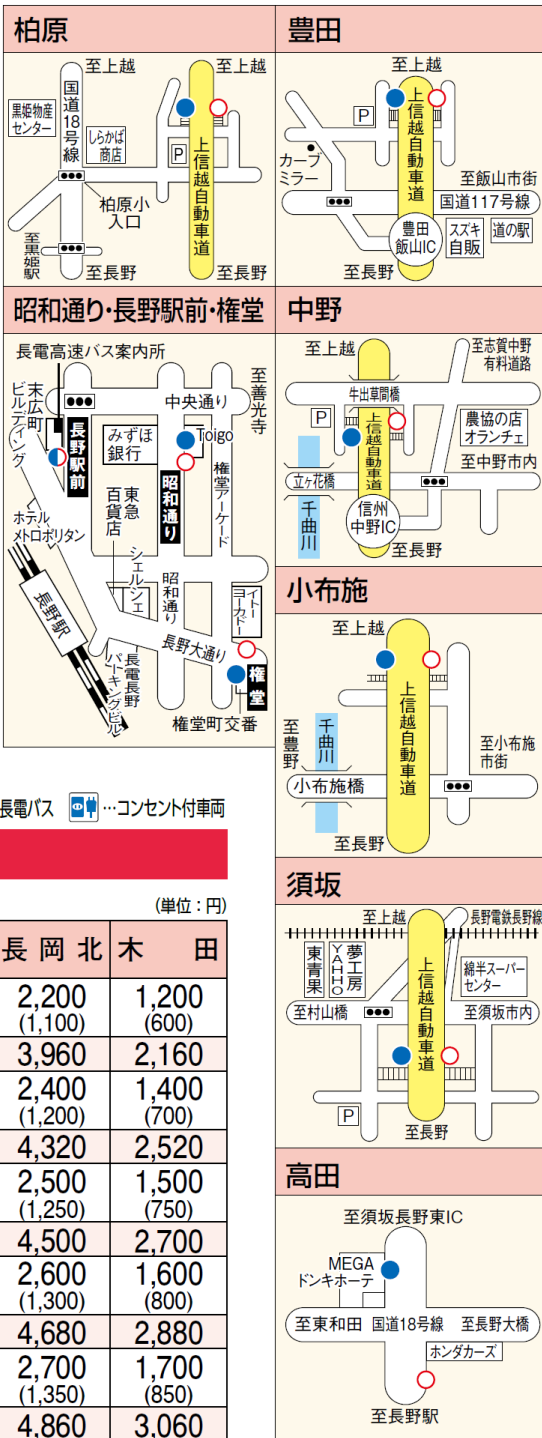

長野発 → 新潟行

便名	1便N	3便N	5便*	7便*
権堂	7:50	10:40	15:50	17:50
長野駅前	8:00	10:50	16:00	18:00
昭南通り	8:03	10:53	16:03	18:03
高田	8:15	11:05	16:15	18:15
須坂	8:31	11:21	16:31	18:31
小布施	8:35	11:25	16:35	18:35
中野	8:38	11:28	16:38	18:38
豊田	8:44	11:34	16:44	18:44
柏原	8:51	11:41	16:51	18:51
木田	9:26	12:16	17:26	19:26
長岡北	10:29	13:19	18:29	20:29
栄	10:42	13:32	18:42	20:42
三条燕	10:46	13:36	18:46	20:46
巻潟東	10:54	13:44	18:54	20:54
鳥原	11:04	13:54	19:04	21:04
新潟駅前	11:24	14:14	19:24	21:24
万代シティ	11:29	14:19	19:29	21:29

乗車のみ

降車のみ

乗車のみ

降車のみ

天候及び道路状況等により遅延する場合がありますのでご了承願います。★:新潟交通 N:長電バス ④:コンセント付車両

運賃表

上段...大人片道(小人片道) 下段...大人往復割引

(単位:円)

	万代シティ(センター) 新潟駅前	鳥原	巻潟東	三条燕	栄	長岡北	木田
柏原	3,000 (1,500)	2,900 (1,450)	2,700 (1,350)	2,600 (1,300)	2,400 (1,200)	2,200 (1,100)	1,200 (600)
	5,400	5,220	4,860	4,680	4,320	3,960	2,160
豊田	3,200 (1,600)	3,100 (1,550)	2,900 (1,450)	2,700 (1,350)	2,600 (1,300)	2,400 (1,200)	1,400 (700)
	5,760	5,580	5,220	4,860	4,680	4,320	2,520
中野・小布施	3,300 (1,650)	3,200 (1,600)	3,000 (1,500)	2,800 (1,400)	2,700 (1,350)	2,500 (1,250)	1,500 (750)
	5,940	5,760	5,400	5,040	4,860	4,500	2,700
須坂	3,400 (1,700)	3,300 (1,650)	3,100 (1,550)	2,900 (1,450)	2,800 (1,400)	2,600 (1,300)	1,600 (800)
	6,120	5,940	5,580	5,220	5,040	4,680	2,880
高田~権堂	3,500 (1,750)	3,400 (1,700)	3,200 (1,600)	3,000 (1,500)	2,900 (1,450)	2,700 (1,350)	1,700 (850)
	6,300	6,120	5,760	5,400	5,220	4,860	3,060

のりば案内図

●のりば ○おりば ◎のりば・おりば併用

お問い合わせ・ご予約は

新潟交通 高速バス予約センター 025-241-9000

新潟交通 新潟東部営業所 025-271-7253
(新潟発の当日夜行便~早朝便ご予約<片道>と取消専用)

長電バス 高速バス予約センター 026-295-8050

WEBでのご予約は

発車オーライネットをご利用ください

購入期限 ご乗車日の2日前の22:59まで

※購入期限までに乗車券を購入されない場合は、自動的に予約がキャンセルされますのでご注意ください。