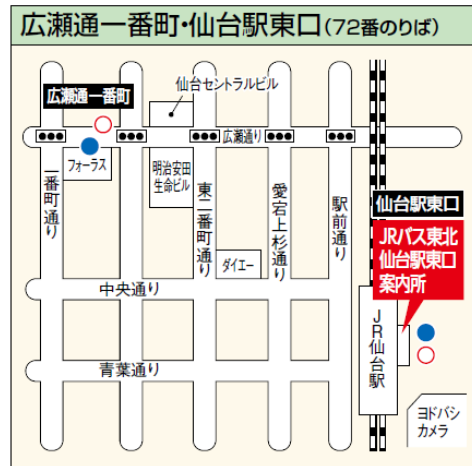

#### 新潟発 → 仙台行

便名	2便★	4便★	6便★	8便★	10便J	12便J	14便J	16便J
万代シティバスセンター	7:30	8:40	10:10	12:30	14:30	16:30	18:30	23:40
新潟駅前	7:35	8:45	10:15	12:35	14:35	16:35	18:35	23:45
広瀬通一番町	11:42	12:52	14:22	16:42	18:42	20:42	22:42	5:22
仙台駅東	11:50	13:00	14:30	16:50	18:50	20:50	22:50	5:30

#### 仙台発 → 新潟行

便名	1便J	3便J	5便J	7便J	9便★	11便★	13便★	15便★
仙台駅東	7:30	8:50	10:10	11:50	14:35	16:35	18:35	23:45
広瀬通一番町	7:38	8:58	10:18	11:58	14:43	16:43	18:43	23:53
新潟駅前	11:43	13:03	14:23	16:03	18:48	20:48	22:48	5:23
万代シティバスセンター	11:48	13:08	14:28	16:08	18:53	20:53	22:53	5:28

天候および道路状況等により遅延する場合がありますのでご了承願います。  

 ...コンセント付車両 ...3列独立シート ...Wi-Fi付車両 ★: 新潟交通 J: JRバス東北

### のりば案内図

●のりば ○おりば ●のりば○おりば併用