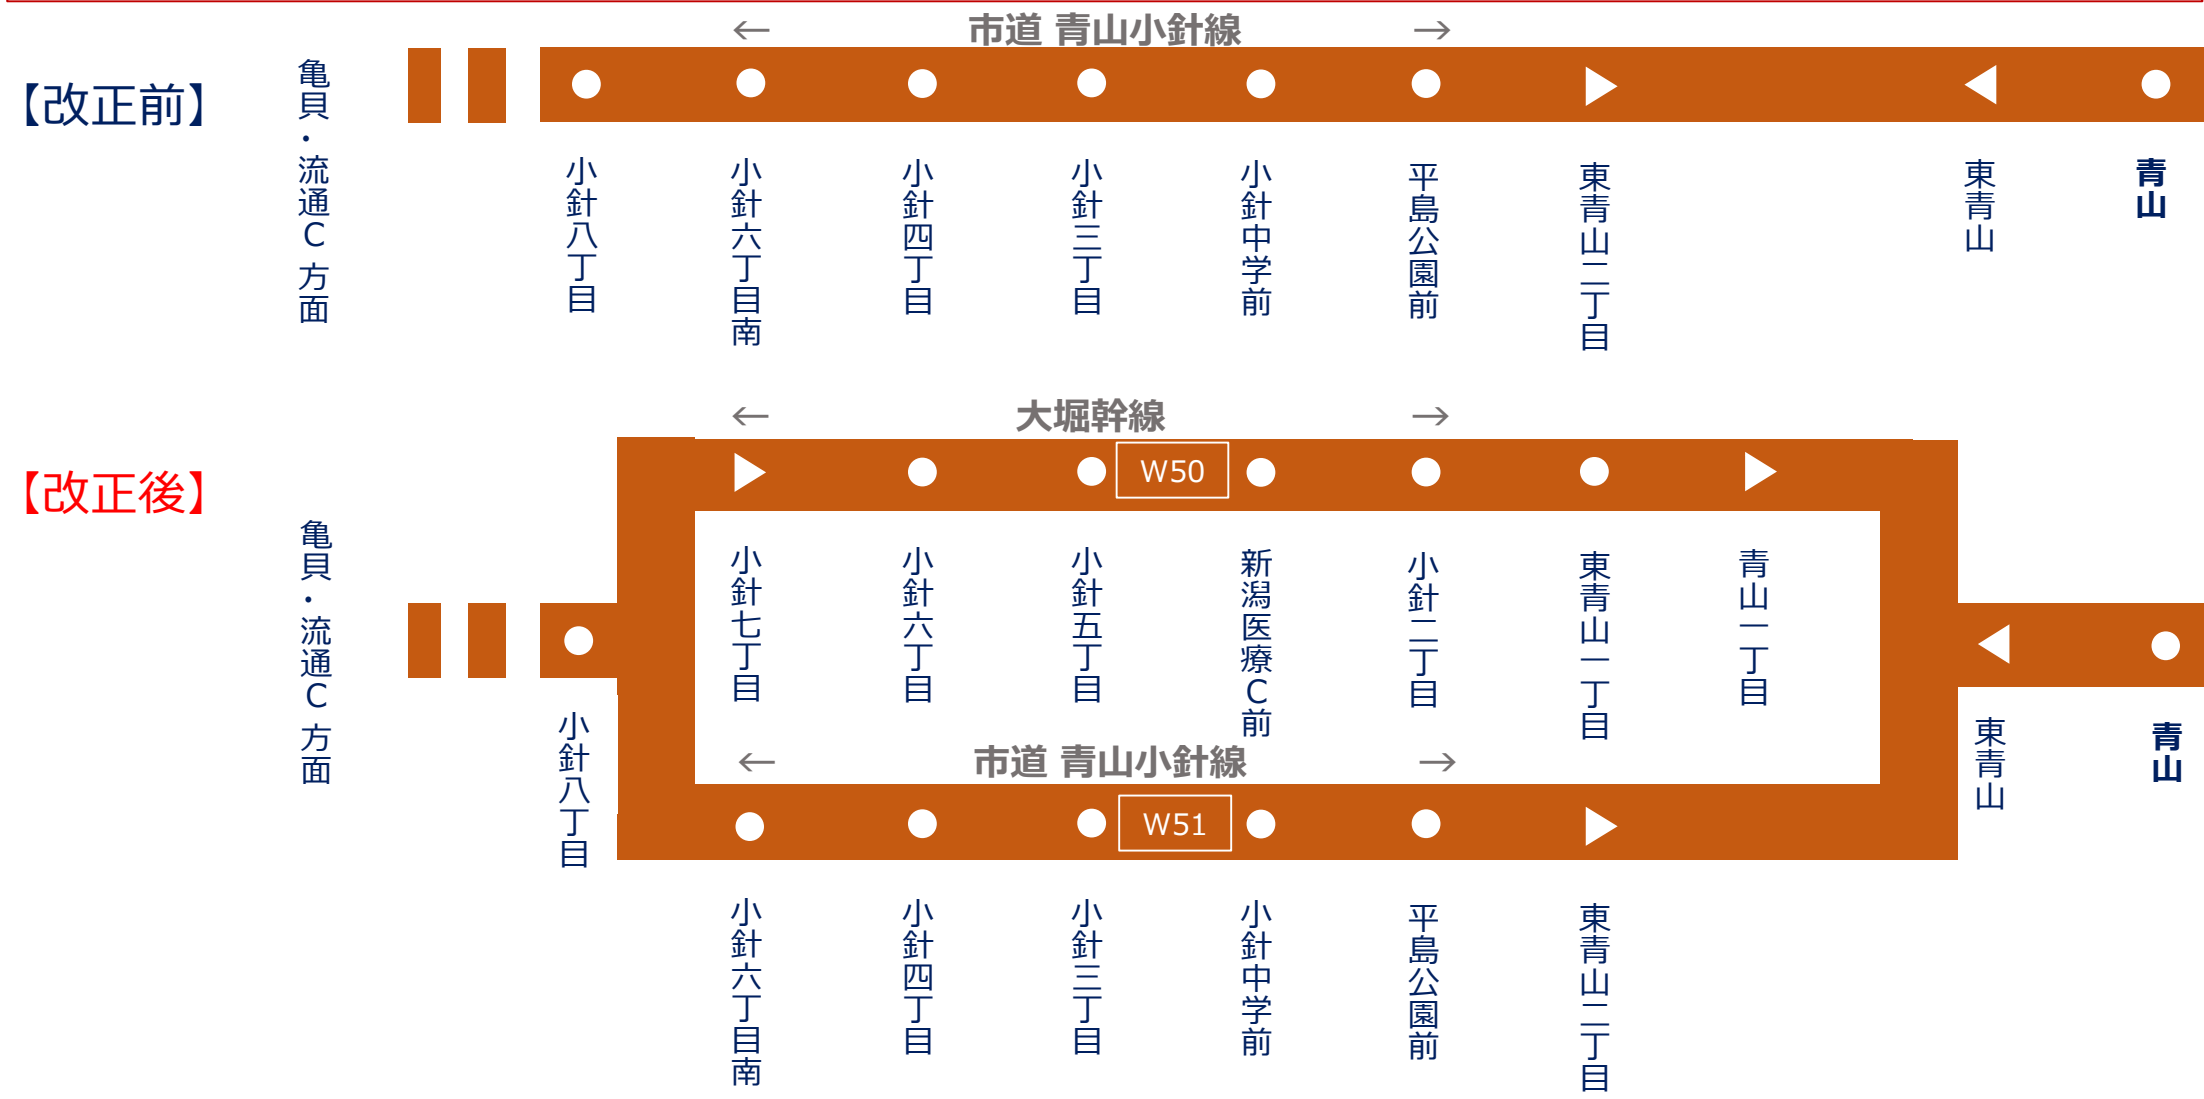

4 より便利に! 運行ルートが変わります

▶ …青山方面行きのみ停車
◀ …亀貝方面行きのみ停車

W50 W51 小新線

大堀幹線ルートの系統を新設します。

- ・W50 亀貝中央 — 小針八丁目 — 新潟医療C前 — 青山
- ・W51 亀貝中央 — 流通センター — 小針八丁目 — 小針中学前 — 青山