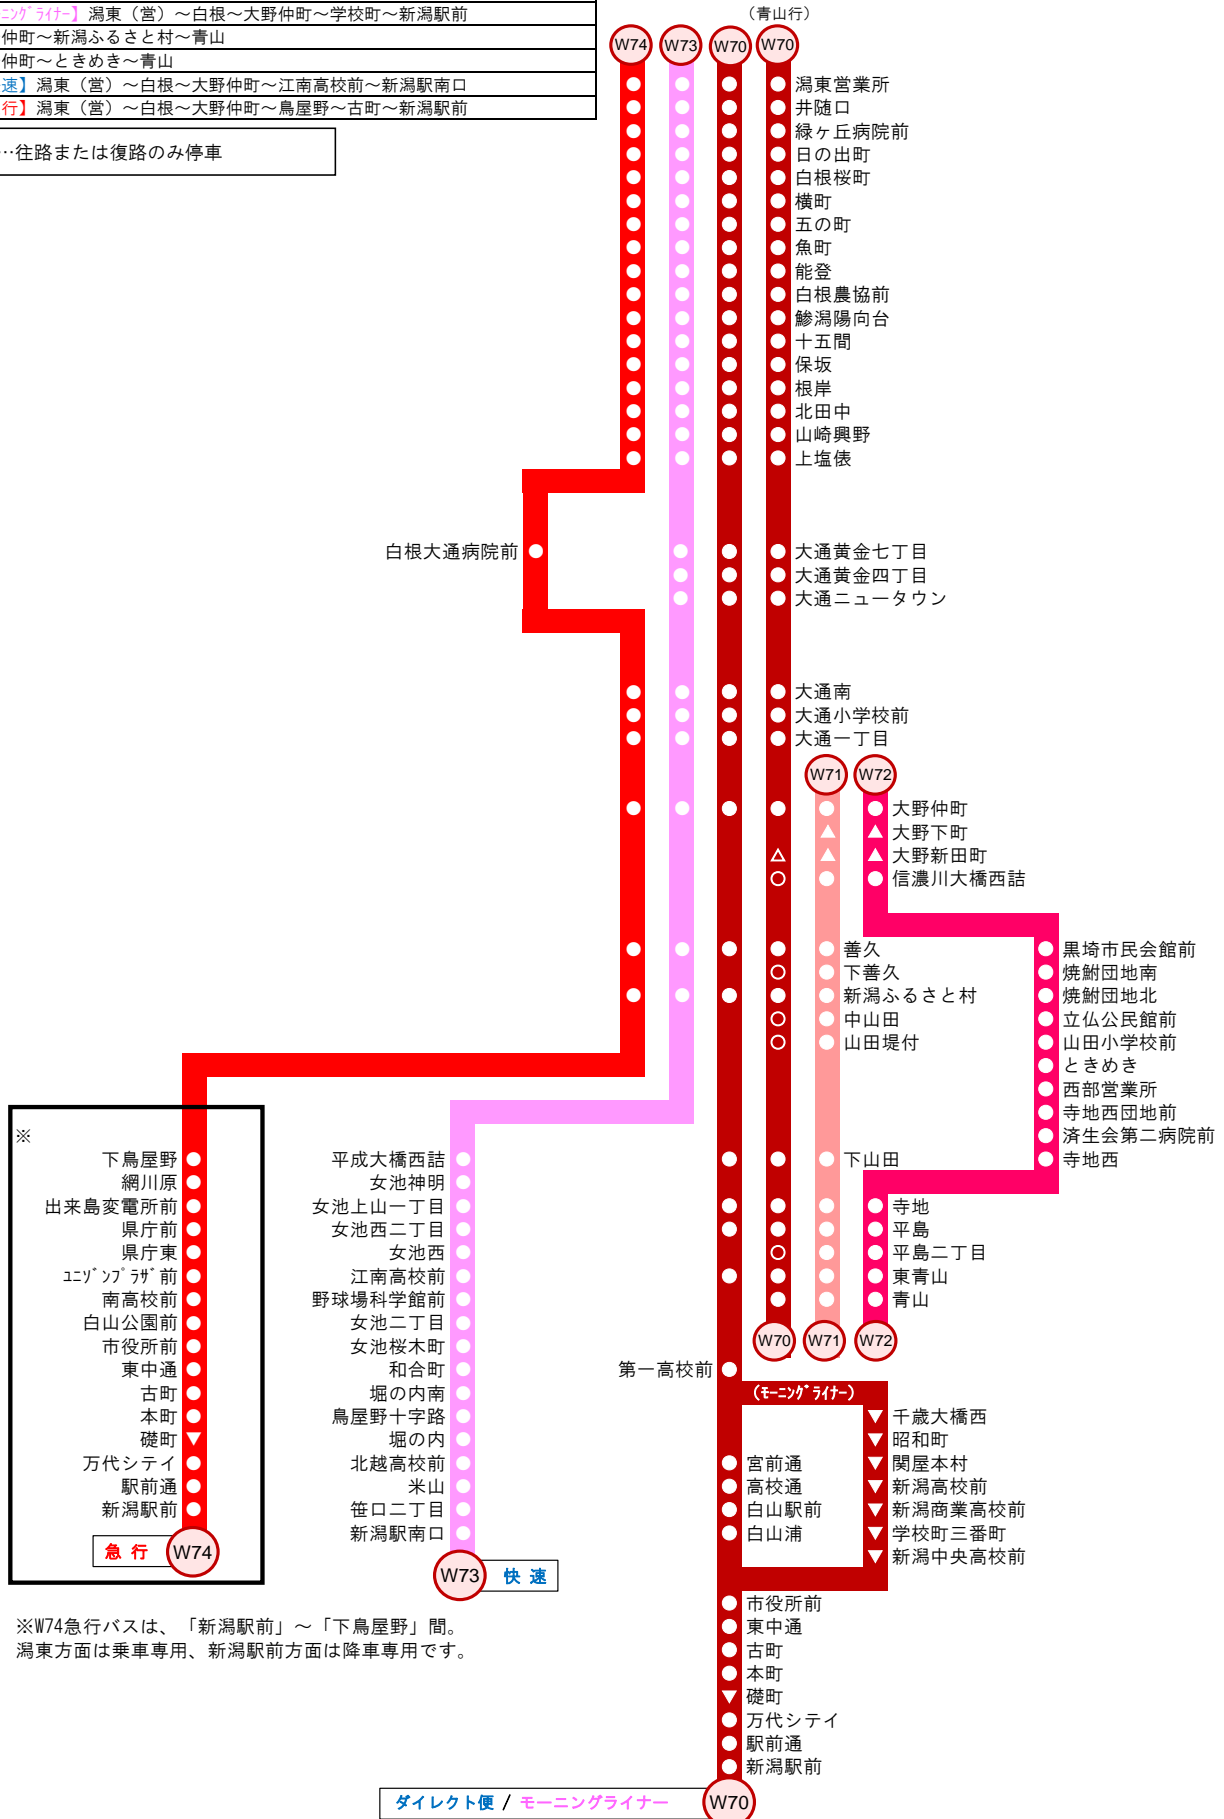

W 70	潟東（営）～白根～大野仲町～青山
	【快速】 潟東（営）～白根～大野仲町～青山 ※「○」「△」のバス停は停車いたしません。
	【ダイヤ外便・快速】 潟東（営）～白根～大野仲町～東青山～新潟駅前
	【モーニングライナー】 潟東（営）～白根～大野仲町～学校町～新潟駅前
W 71	大野仲町～新潟ふるさと村～青山
W 72	大野仲町～ときめき～青山
W 73	【快速】 潟東（営）～白根～大野仲町～江南高校前～新潟駅南口
W 74	【急行】 潟東（営）～白根～大野仲町～鳥屋野～古町～新潟駅前

「▼」「▲」…往路または復路のみ停車

- ※
- 下鳥屋野 ●
 - 網川原 ●
 - 出来島変電所前 ●
 - 県庁前 ●
 - 県庁東 ●
 - エニソラサ前 ●
 - 南高校前 ●
 - 白山公園前 ●
 - 市役所前 ●
 - 東中通 ●
 - 古町 ●
 - 本町 ●
 - 礎町 ●
 - 万代シテイ ●
 - 駅前通 ●
 - 新潟駅前 ●
- 急行 W74**

- 平成大橋西詰 ●
 - 女池神明 ●
 - 女池上山一丁目 ●
 - 女池西二丁目 ●
 - 女池西 ●
 - 江南高校前 ●
 - 野球場科学館前 ●
 - 女池二丁目 ●
 - 女池桜木町 ●
 - 和合町 ●
 - 堀の内南 ●
 - 鳥屋野十字路 ●
 - 堀の内 ●
 - 北越高校前 ●
 - 米山 ●
 - 笹口二丁目 ●
 - 新潟駅南口 ●
- 快速 W73**

※W74急行バスは、「新潟駅前」～「下鳥屋野」間。潟東方面は乗車専用、新潟駅前方面は降車専用です。

ダイレクト便 / モーニングライナー W70