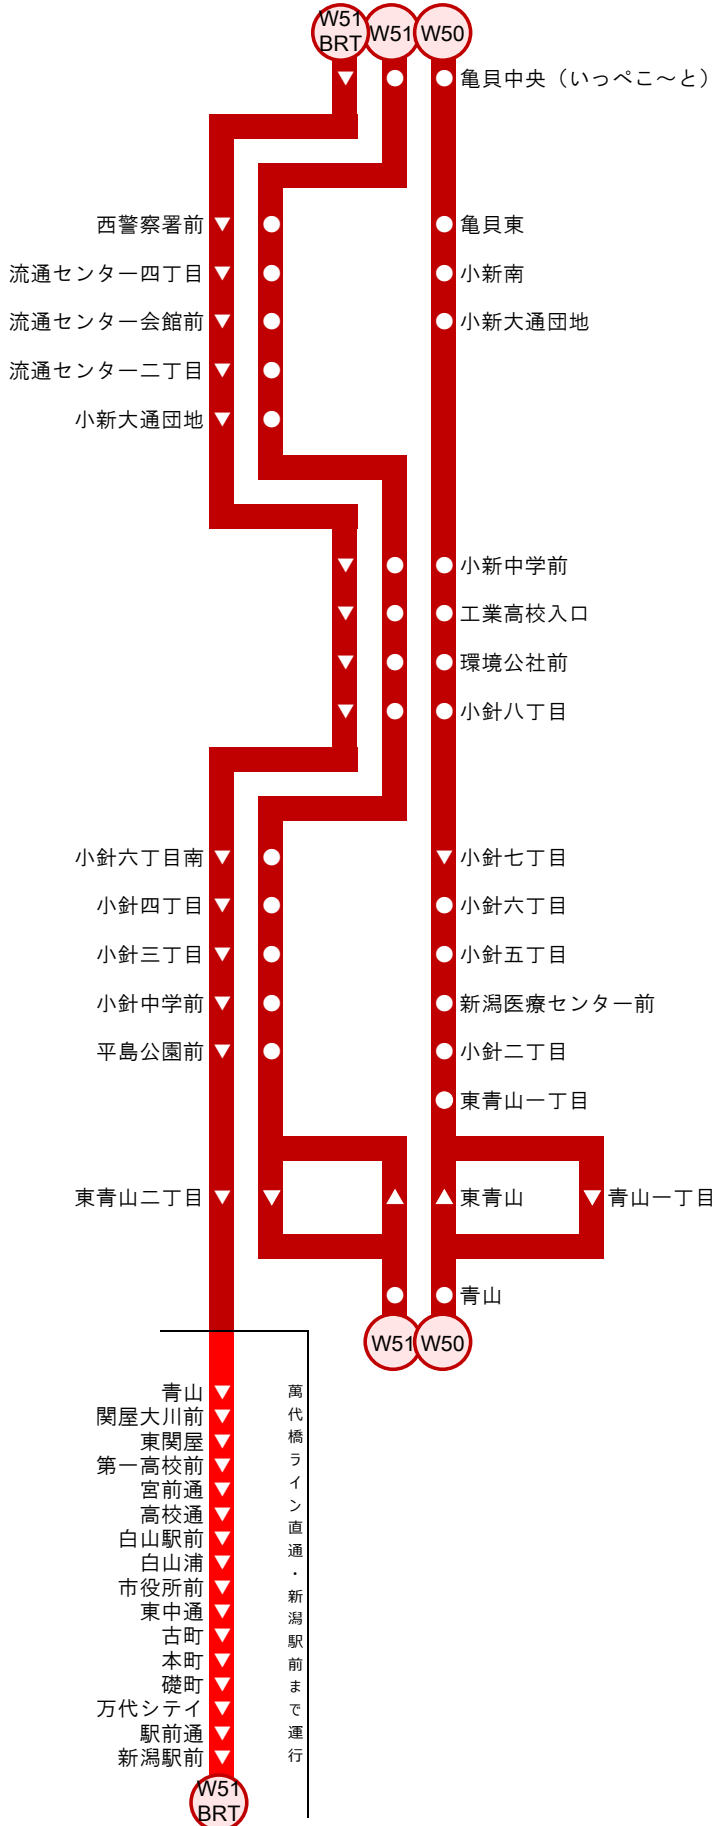

W 50	亀貝～小新南～新潟医療センター前～青山
W50/BRT	亀貝～流通センター～小針中学前～青山～（萬代橋ライン直通）～新潟駅前
W 51	亀貝～流通センター～小針中学前～青山

「▼」「▲」…往路または復路のみ停車

萬代橋ライン直通・新潟駅前まで運行