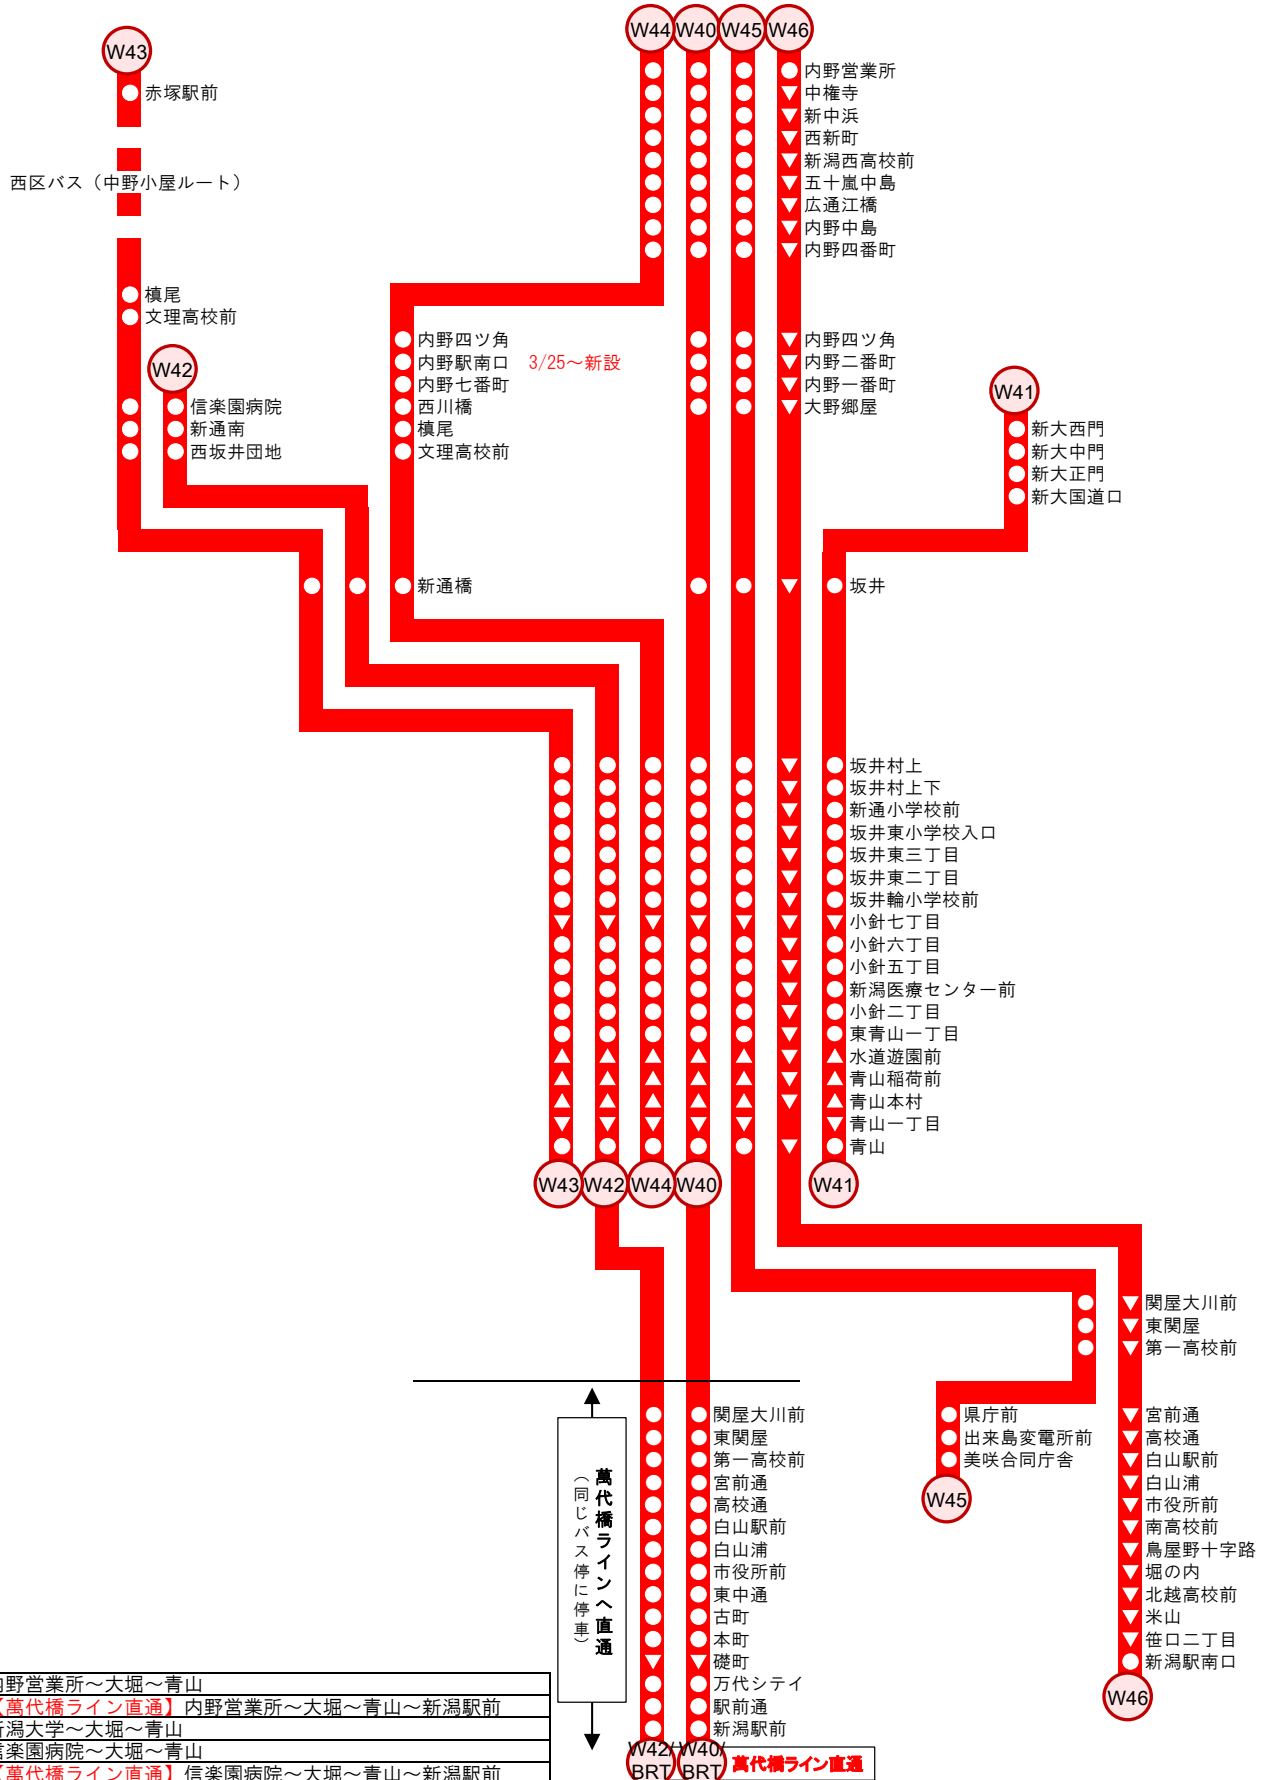

# W 4 大堀線 運行系統図

平成29年3月25日現在

「▼」「▲」…往路または復路のみ停車

W 40	内野営業所～大堀～青山 【萬代橋ライン直通】内野営業所～大堀～青山～新潟駅前
W 41	新潟大学～大堀～青山
W 42	信楽園病院～大堀～青山 【萬代橋ライン直通】信楽園病院～大堀～青山～新潟駅前
W 43	赤塚駅前～榎尾～信楽園病院～大堀～青山
W 44	内野営業所～榎尾～大堀～青山
W 45	内野営業所～大堀～美咲合同庁舎
W 46	【モニングライナー】内野営業所～大堀～南高校前～新潟駅南口