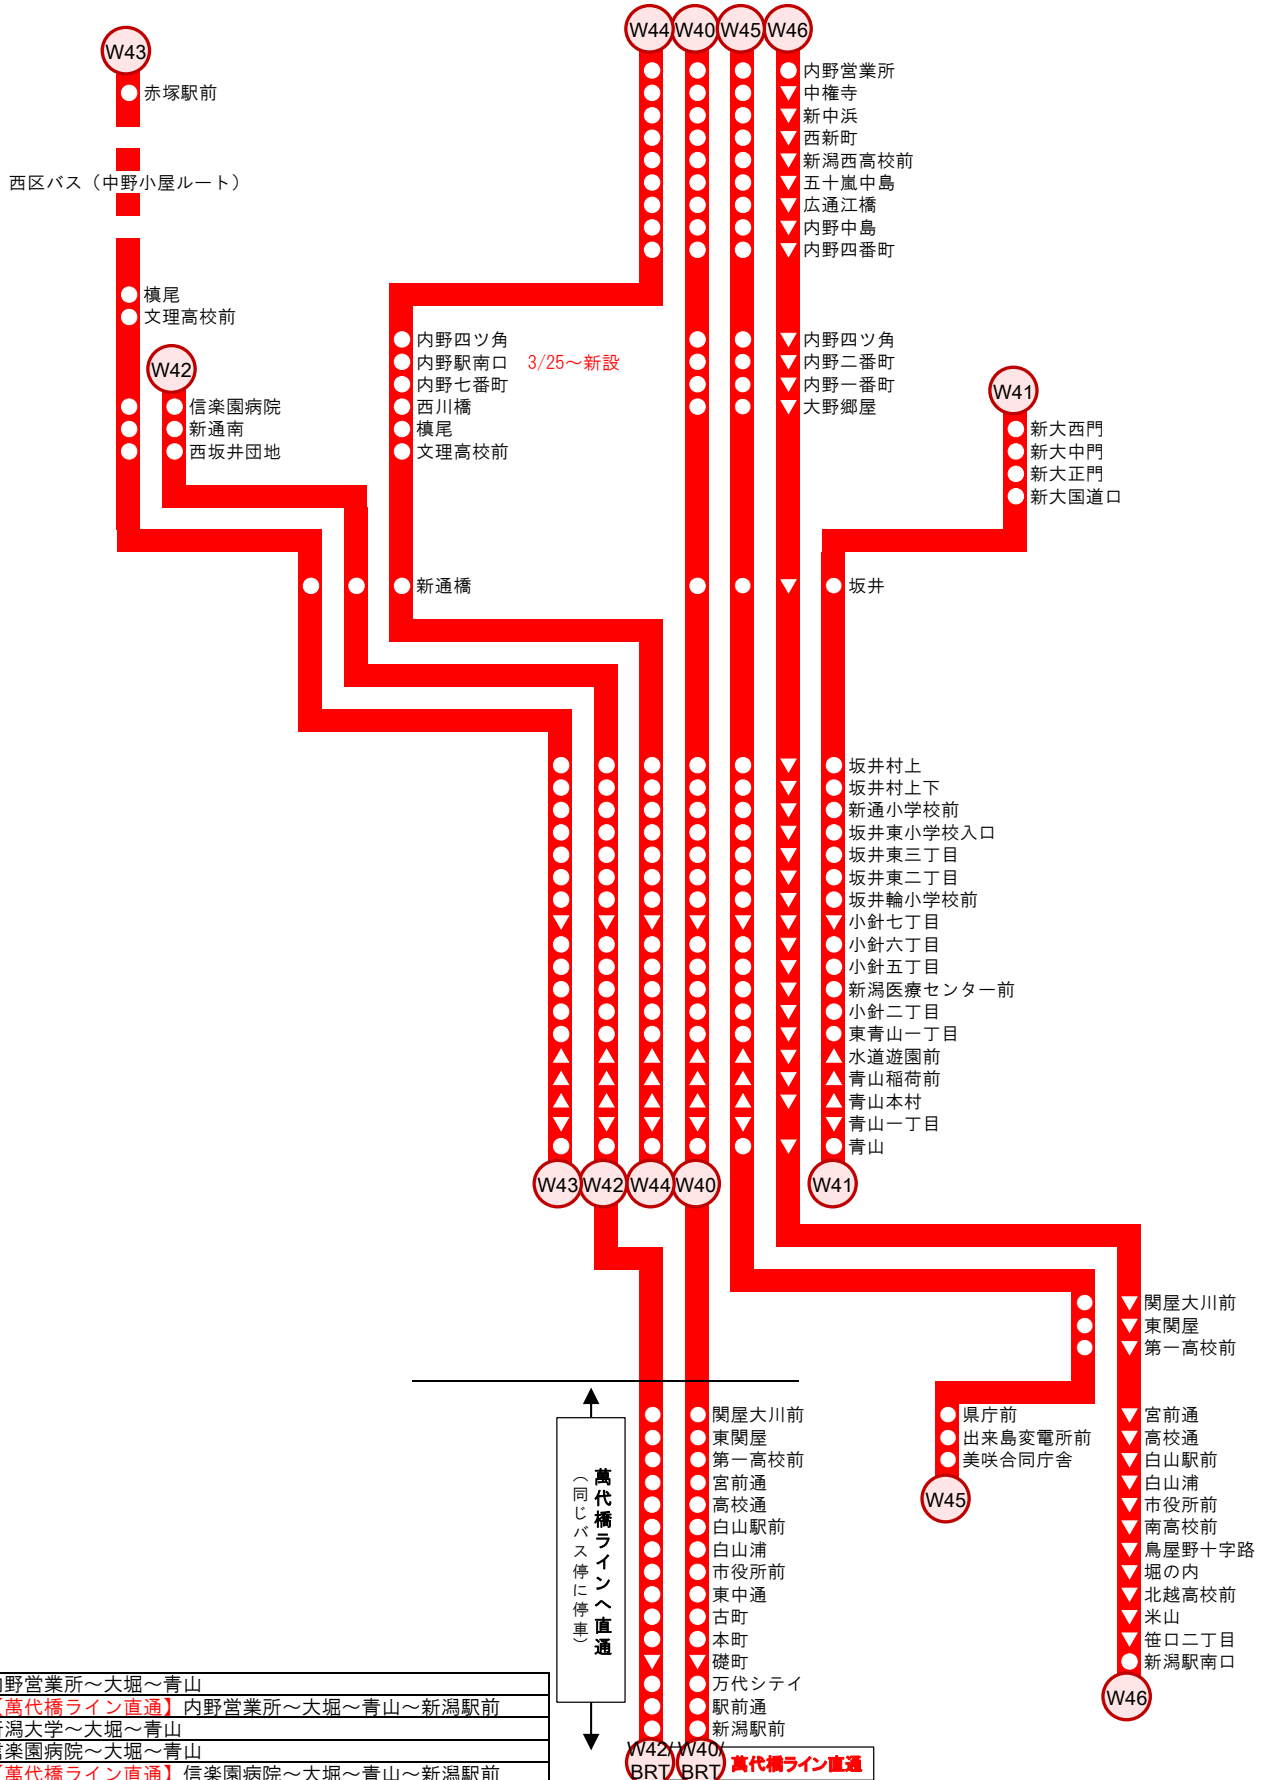

W 4 大堀線 運行系統図

平成29年3月25日現在

「▼」「▲」…往路または復路のみ停車

W 40	内野営業所～大堀～青山 【萬代橋ライン直通】内野営業所～大堀～青山～新潟駅前
W 41	新潟大学～大堀～青山
W 42	信楽園病院～大堀～青山 【萬代橋ライン直通】信楽園病院～大堀～青山～新潟駅前
W 43	赤塚駅前～榎尾～信楽園病院～大堀～青山
W 44	内野営業所～榎尾～大堀～青山
W 45	内野営業所～大堀～美咲合同庁舎
W 46	【モーターライナー】内野営業所～大堀～南高校前～新潟駅南口