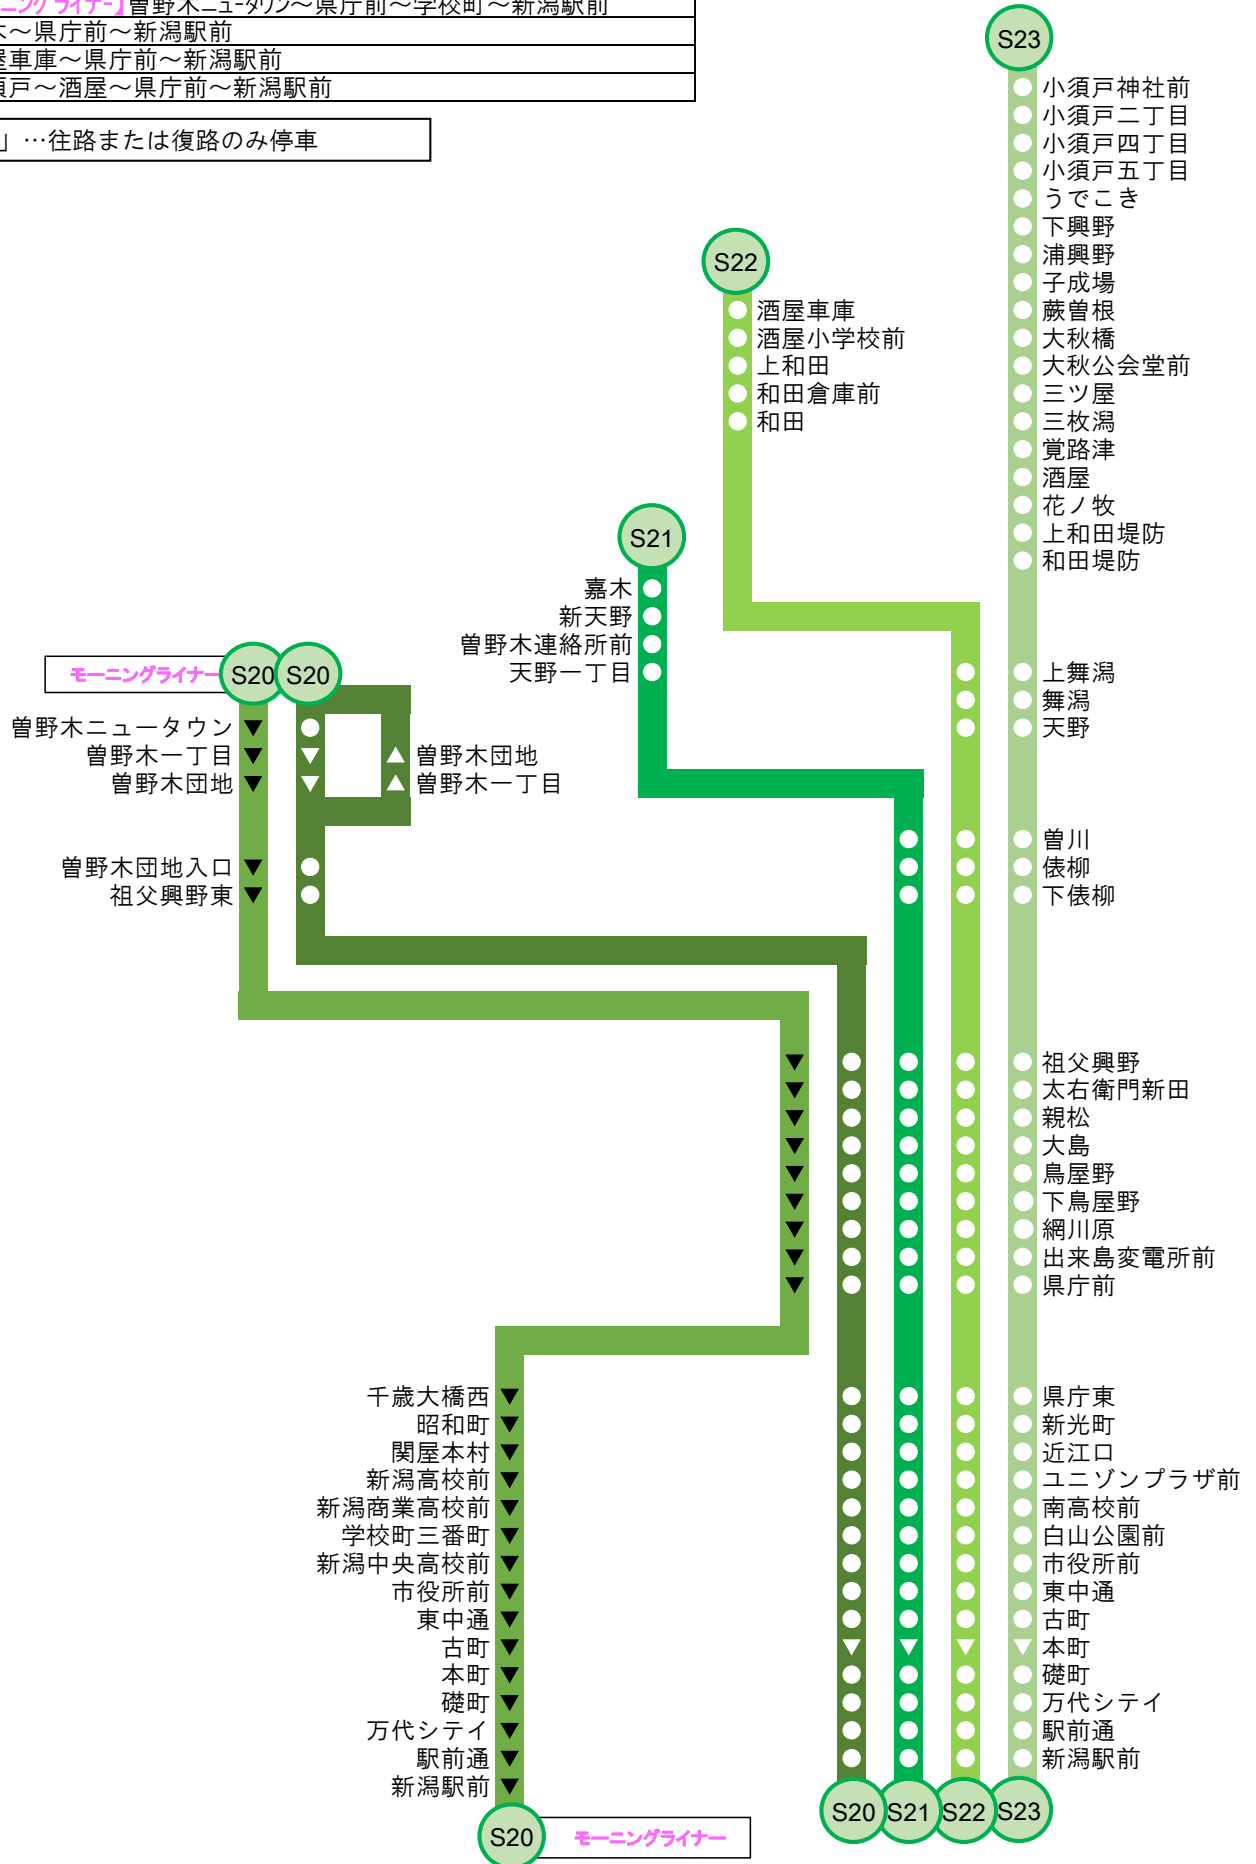

S 2 鳥屋野線 運行系統一覽図

平成28年3月26日現在

S 20	曾野木ニュータウン～県庁前～新潟駅前
[モーニングライナー]	曾野木ニュータウン～県庁前～学校町～新潟駅前
S 21	嘉木～県庁前～新潟駅前
S 22	酒屋車庫～県庁前～新潟駅前
S 23	小須戸～酒屋～県庁前～新潟駅前

「▼」「▲」…往路または復路のみ停車

- S23
 - 小須戸神社前
 - 小須戸二丁目
 - 小須戸四丁目
 - 小須戸五丁目
 - うでこき
 - 下興野
 - 浦興野
 - 子成場
 - 蕨曾根
 - 大秋橋
 - 大秋公会堂前
 - 三ツ屋
 - 三枚湯
 - 覚路津
 - 酒屋
 - 花ノ牧
 - 上和田堤防
 - 和田堤防
 - 上舞湯
 - 舞湯
 - 天野
 - 曾川
 - 俵柳
 - 下俵柳
 - 祖父興野
 - 太右衛門新田
 - 親松
 - 大島
 - 鳥屋野
 - 下鳥屋野
 - 網川原
 - 出来島変電所前
 - 県庁前
 - 県庁東
 - 新光町
 - 近江口
 - ユニゾンプラザ前
 - 南高校前
 - 白山公園前
 - 市役所前
 - 東中通
 - 古町
 - 本町
 - 礎町
 - 万代シテイ
 - 駅前通
 - 新潟駅前