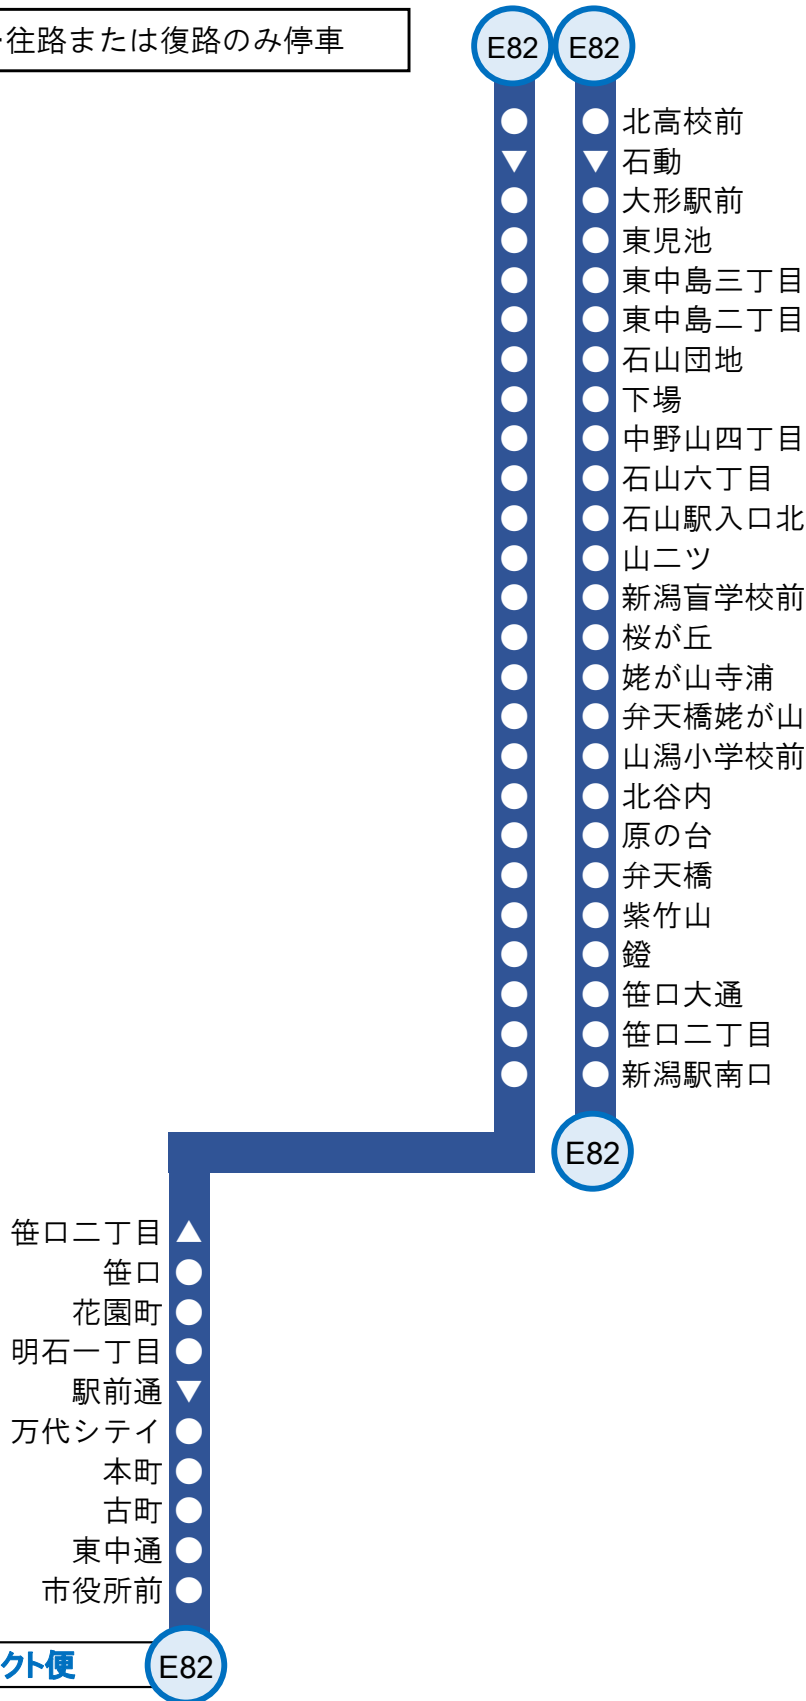

E 8

石山線（山ニツ経由）運行系統一覧図

平成29年3月25日現在

E 82 北高校前～山ニツ～桜が丘～新潟駅南口

【ダイレクト便】 北高校前～山ニツ～桜が丘～新潟駅南口～東跨線橋～市役所前

「▼」 「▲」 …往路または復路のみ停車

ダイレクト便 E82