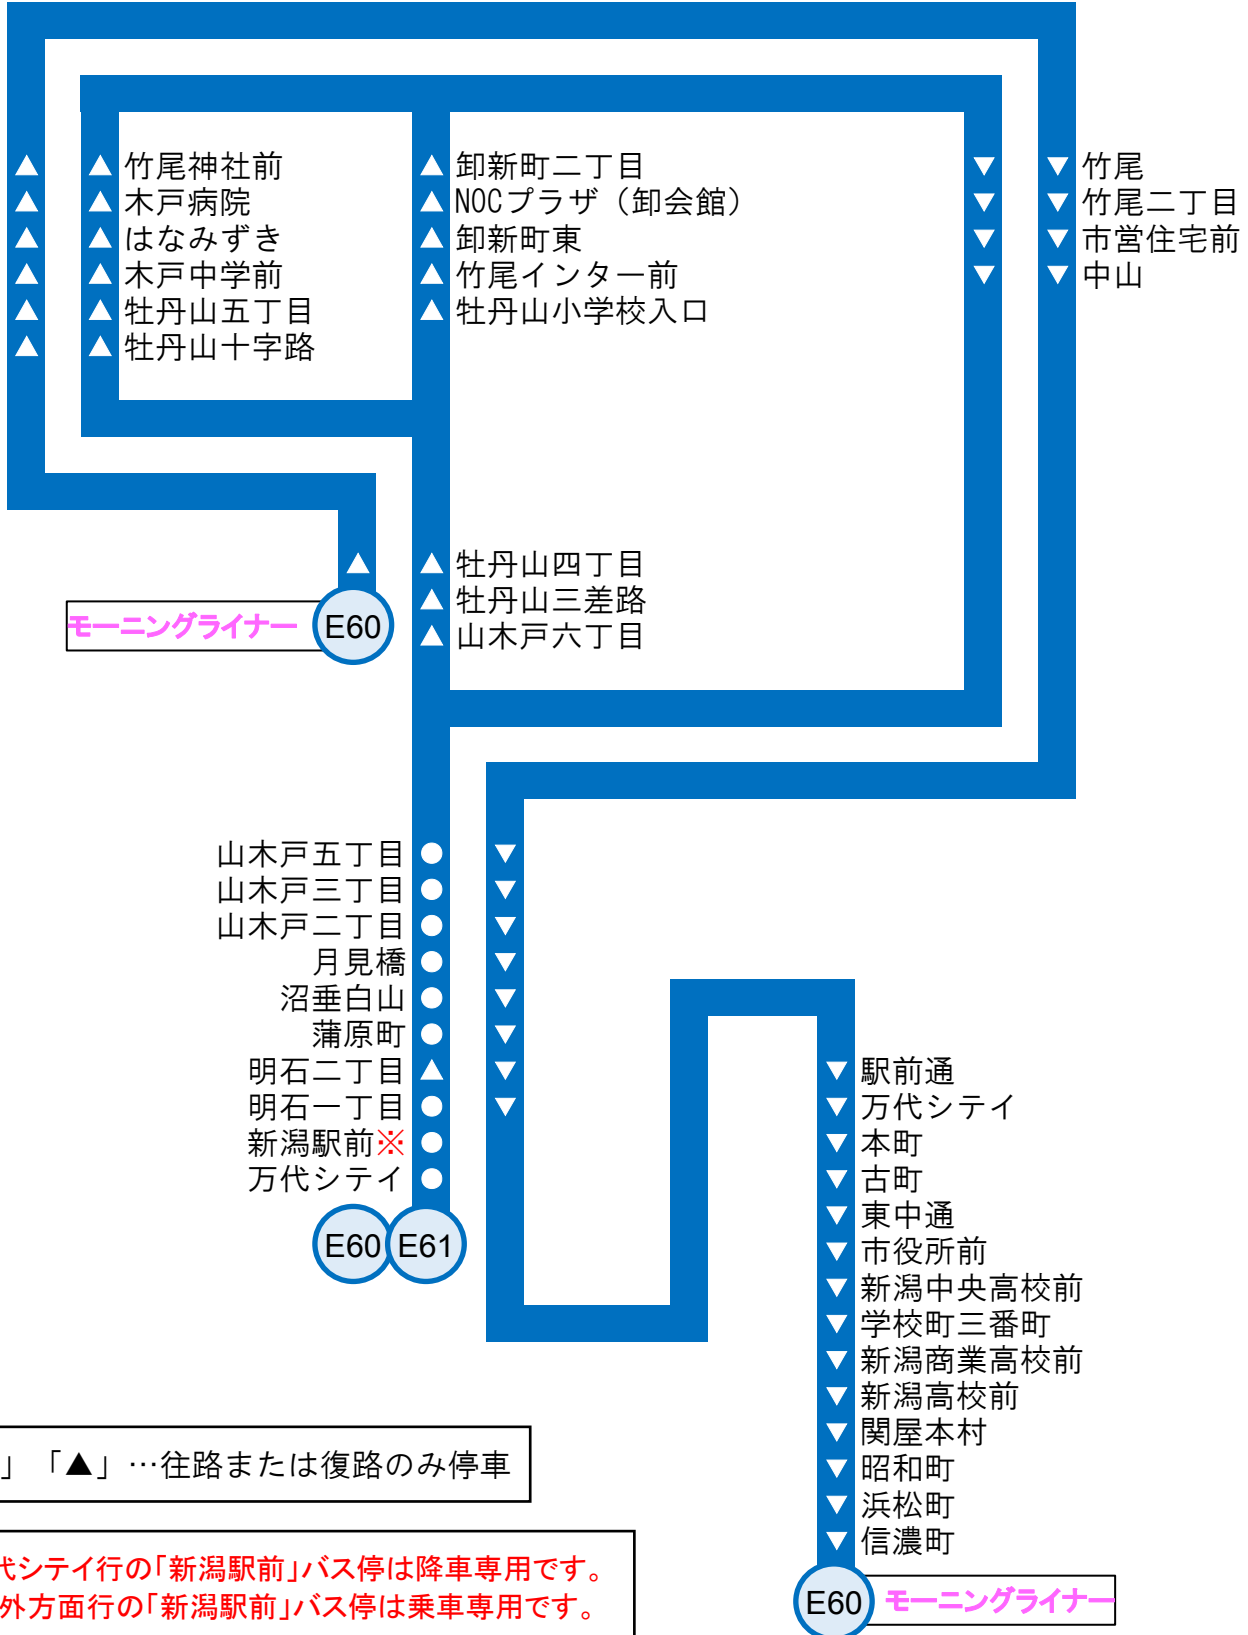

# E 6

# 竹尾線 運行系統一覽図

平成28年11月19日現在

<b>E 60</b>	木戸病院～竹尾～新潟駅前～万代シテイ
	【モーニングライナー】 牡丹山四丁目～木戸病院～竹尾～市役所前～信濃町
<b>E 61</b>	NOCプラザ（卸会館）～竹尾～新潟駅前～万代シテイ

「▼」 「▲」 …往路または復路のみ停車

※万代シテイ行の「新潟駅前」バス停は降車専用です。  
郊外方面行の「新潟駅前」バス停は乗車専用です。