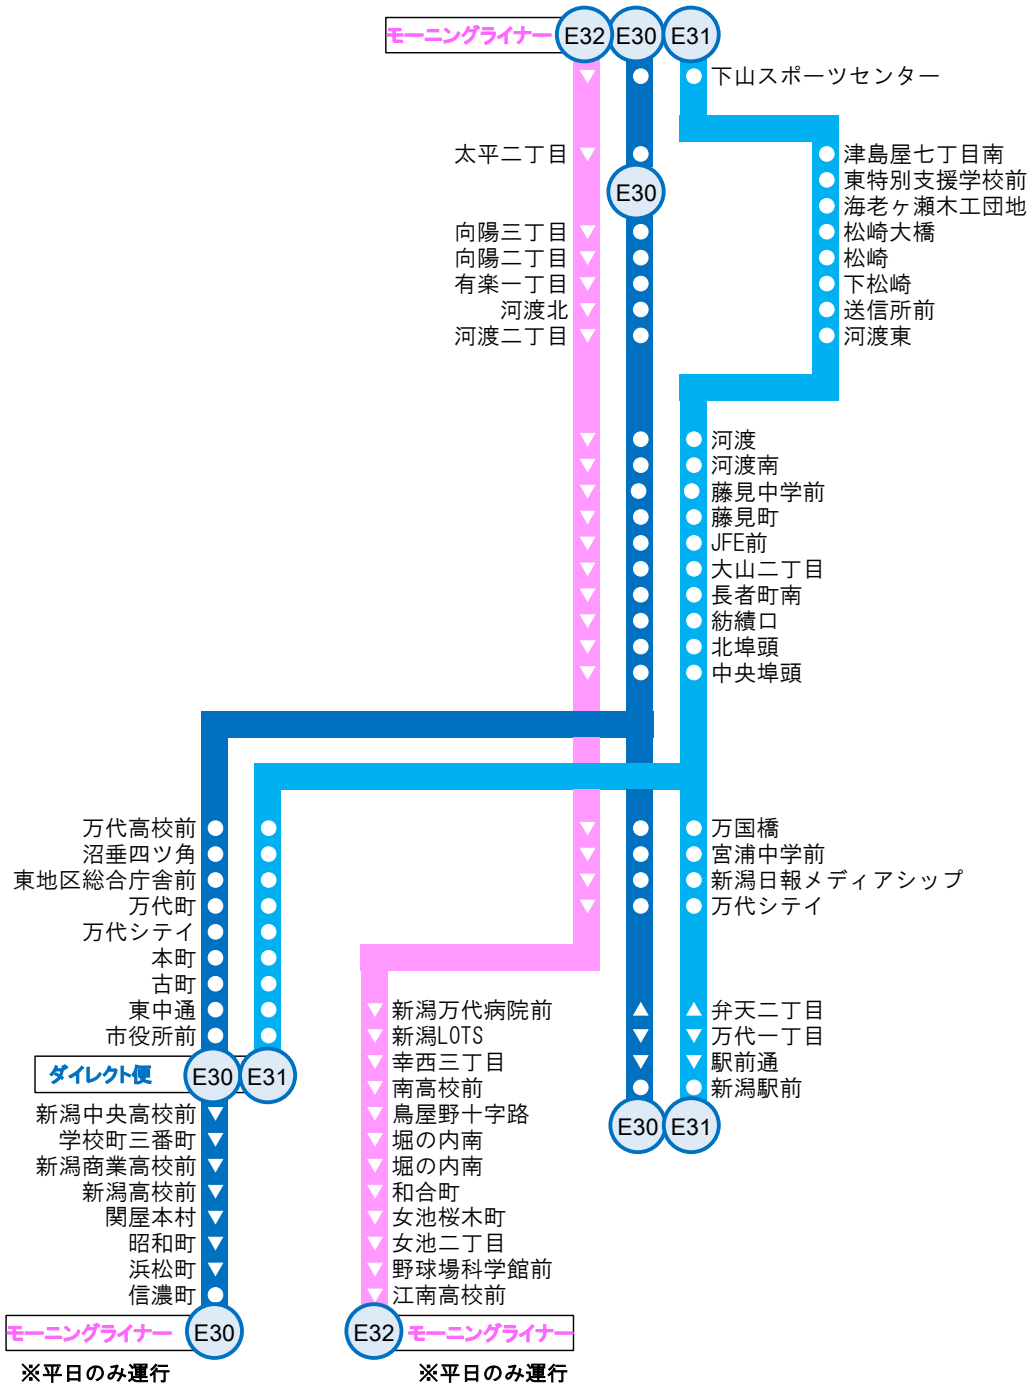

# E 3 河渡線 運行系統一覽図

平成28年11月19日現在

「▼」「▲」…往路または復路のみ停車

E 30	下山ｽﾎﾟｰﾂセンター～向陽三丁目～河渡～万代シテイ～新潟駅前
	【ﾀﾞｲﾚｸﾄ便】 下山ｽﾎﾟｰﾂセンター～向陽三丁目～河渡～万代町通～市役所前
	【ﾓｰﾆﾝｸﾞﾗｲﾅｰ】 下山ｽﾎﾟｰﾂセンター～向陽三丁目～河渡～万代町通～市役所前～信濃町
E 31	下山ｽﾎﾟｰﾂセンター～松崎～河渡～万代シテイ～新潟駅前
	【ﾀﾞｲﾚｸﾄ便】 下山ｽﾎﾟｰﾂセンター～松崎～河渡～万代町通～市役所前
E 32	【ﾓｰﾆﾝｸﾞﾗｲﾅｰ】 下山ｽﾎﾟｰﾂセンター～向陽三丁目～河渡～南高校前～江南高校前