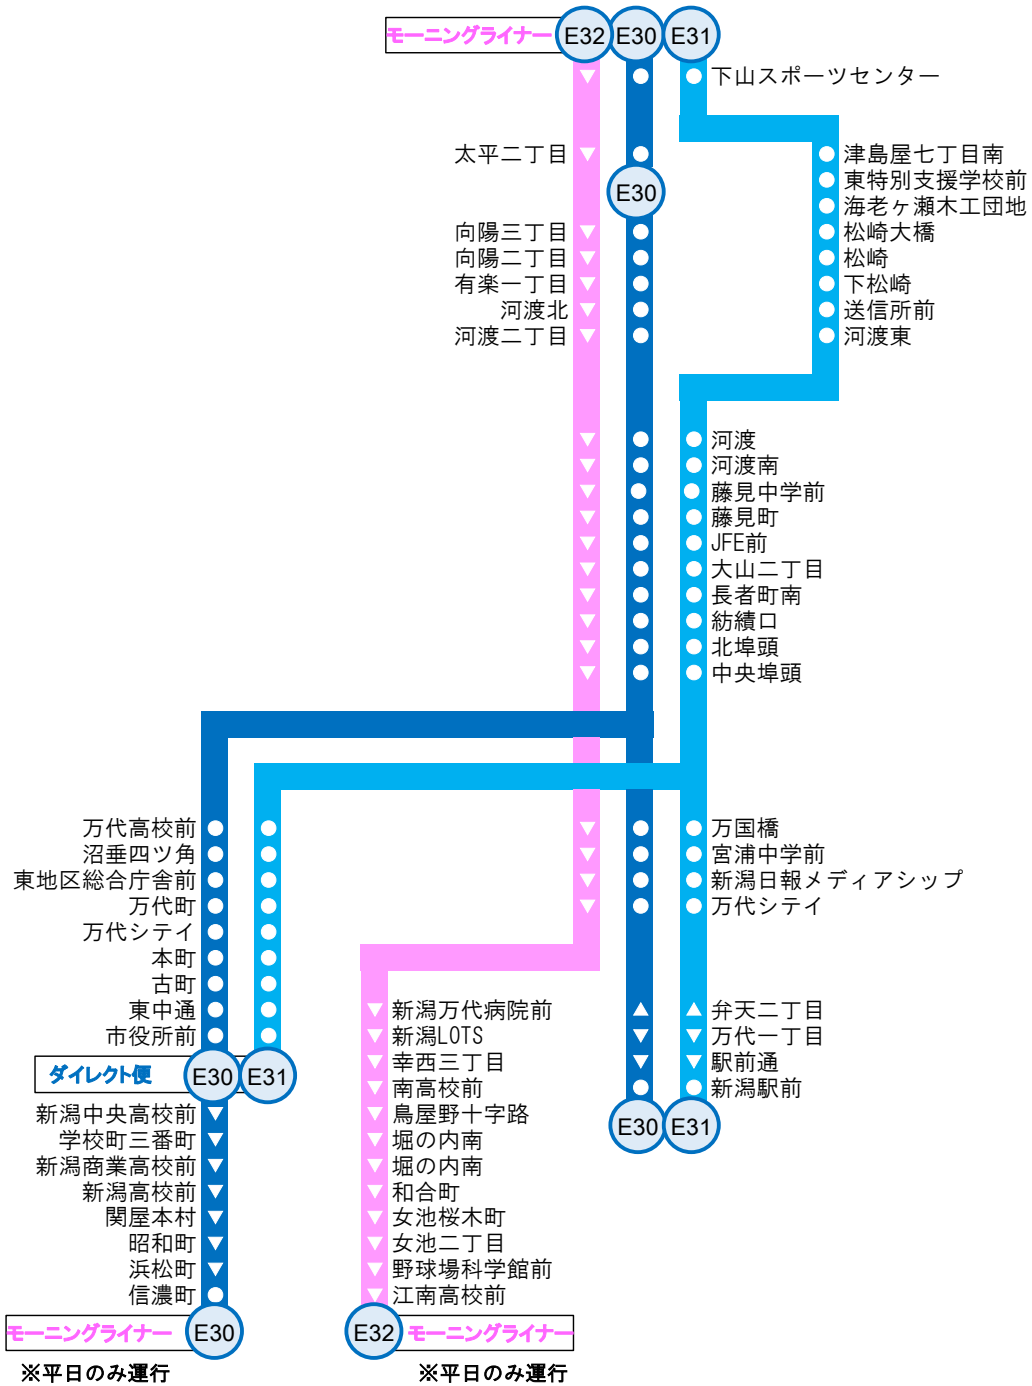

# E 3 河渡線 運行系統一覽図

平成28年11月19日現在

「▼」「▲」…往路または復路のみ停車

E 30	下山ｽﾎﾟｰﾂセンター～向陽三丁目～河渡～万代シテイ～新潟駅前
	【ダイレクト便】 下山ｽﾎﾟｰﾂセンター～向陽三丁目～河渡～万代町通～市役所前
	【モーニングライナー】 下山ｽﾎﾟｰﾂセンター～向陽三丁目～河渡～万代町通～市役所前～信濃町
E 31	下山ｽﾎﾟｰﾂセンター～松崎～河渡～万代シテイ～新潟駅前
	【ダイレクト便】 下山ｽﾎﾟｰﾂセンター～松崎～河渡～万代町通～市役所前
E 32	【モーニングライナー】 下山ｽﾎﾟｰﾂセンター～向陽三丁目～河渡～南高校前～江南高校前