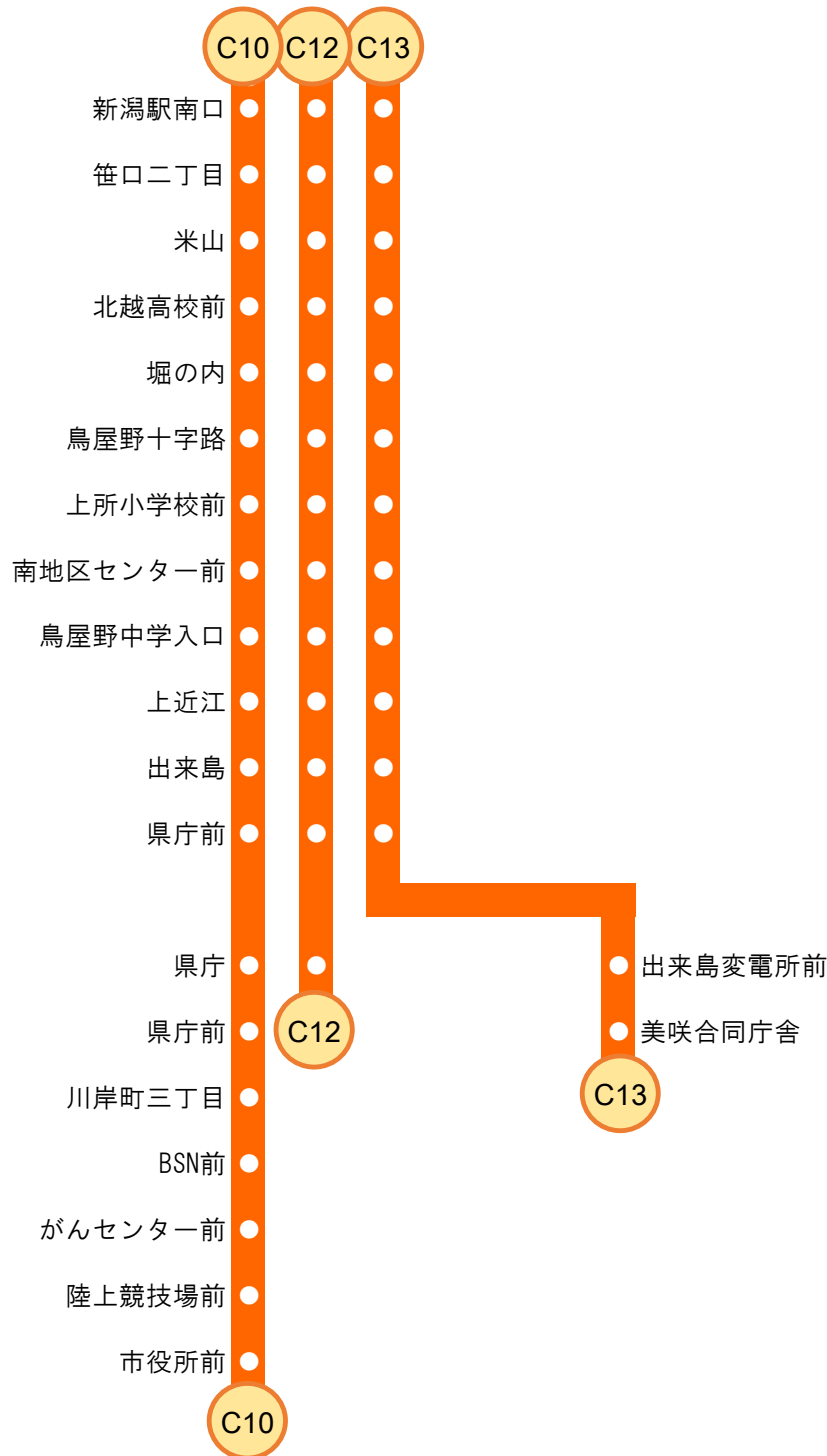

# C 1 県庁線 運行系統一覧図

<b>C 10</b>	新潟駅南口～川岸町・県庁～市役所前
<b>C 12</b>	新潟駅南口～笹出線～県庁
<b>C 13</b>	新潟駅南口～笹出線～美咲合同庁舎

平成28年3月26日現在

「▼」「▲」…往路または復路のみ停車