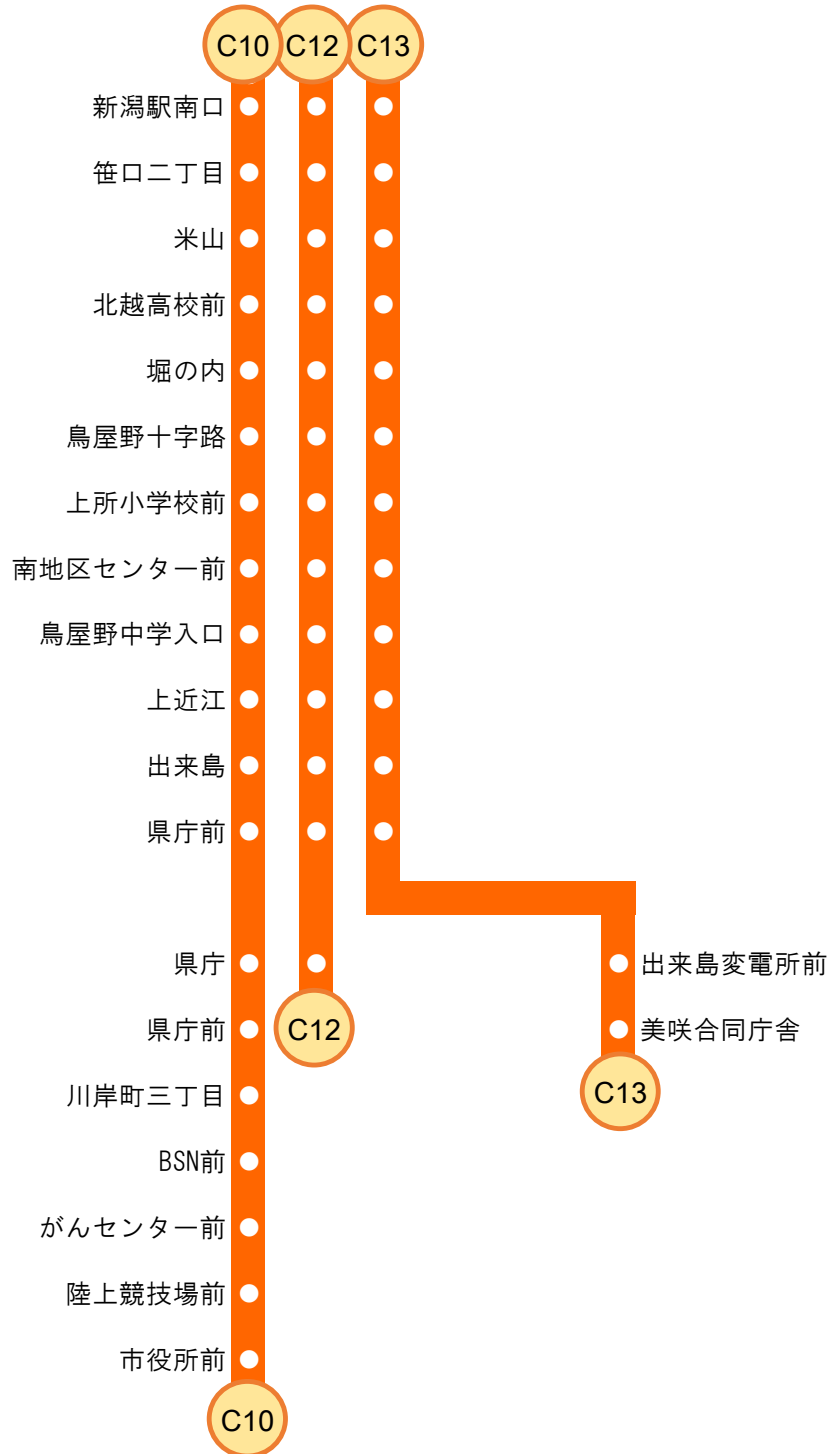

C 1 県庁線 運行系統一覧図

C 10	新潟駅南口～川岸町・県庁～市役所前
C 12	新潟駅南口～笹出線～県庁
C 13	新潟駅南口～笹出線～美咲合同庁舎

平成28年3月26日現在

「▼」「▲」…往路または復路のみ停車