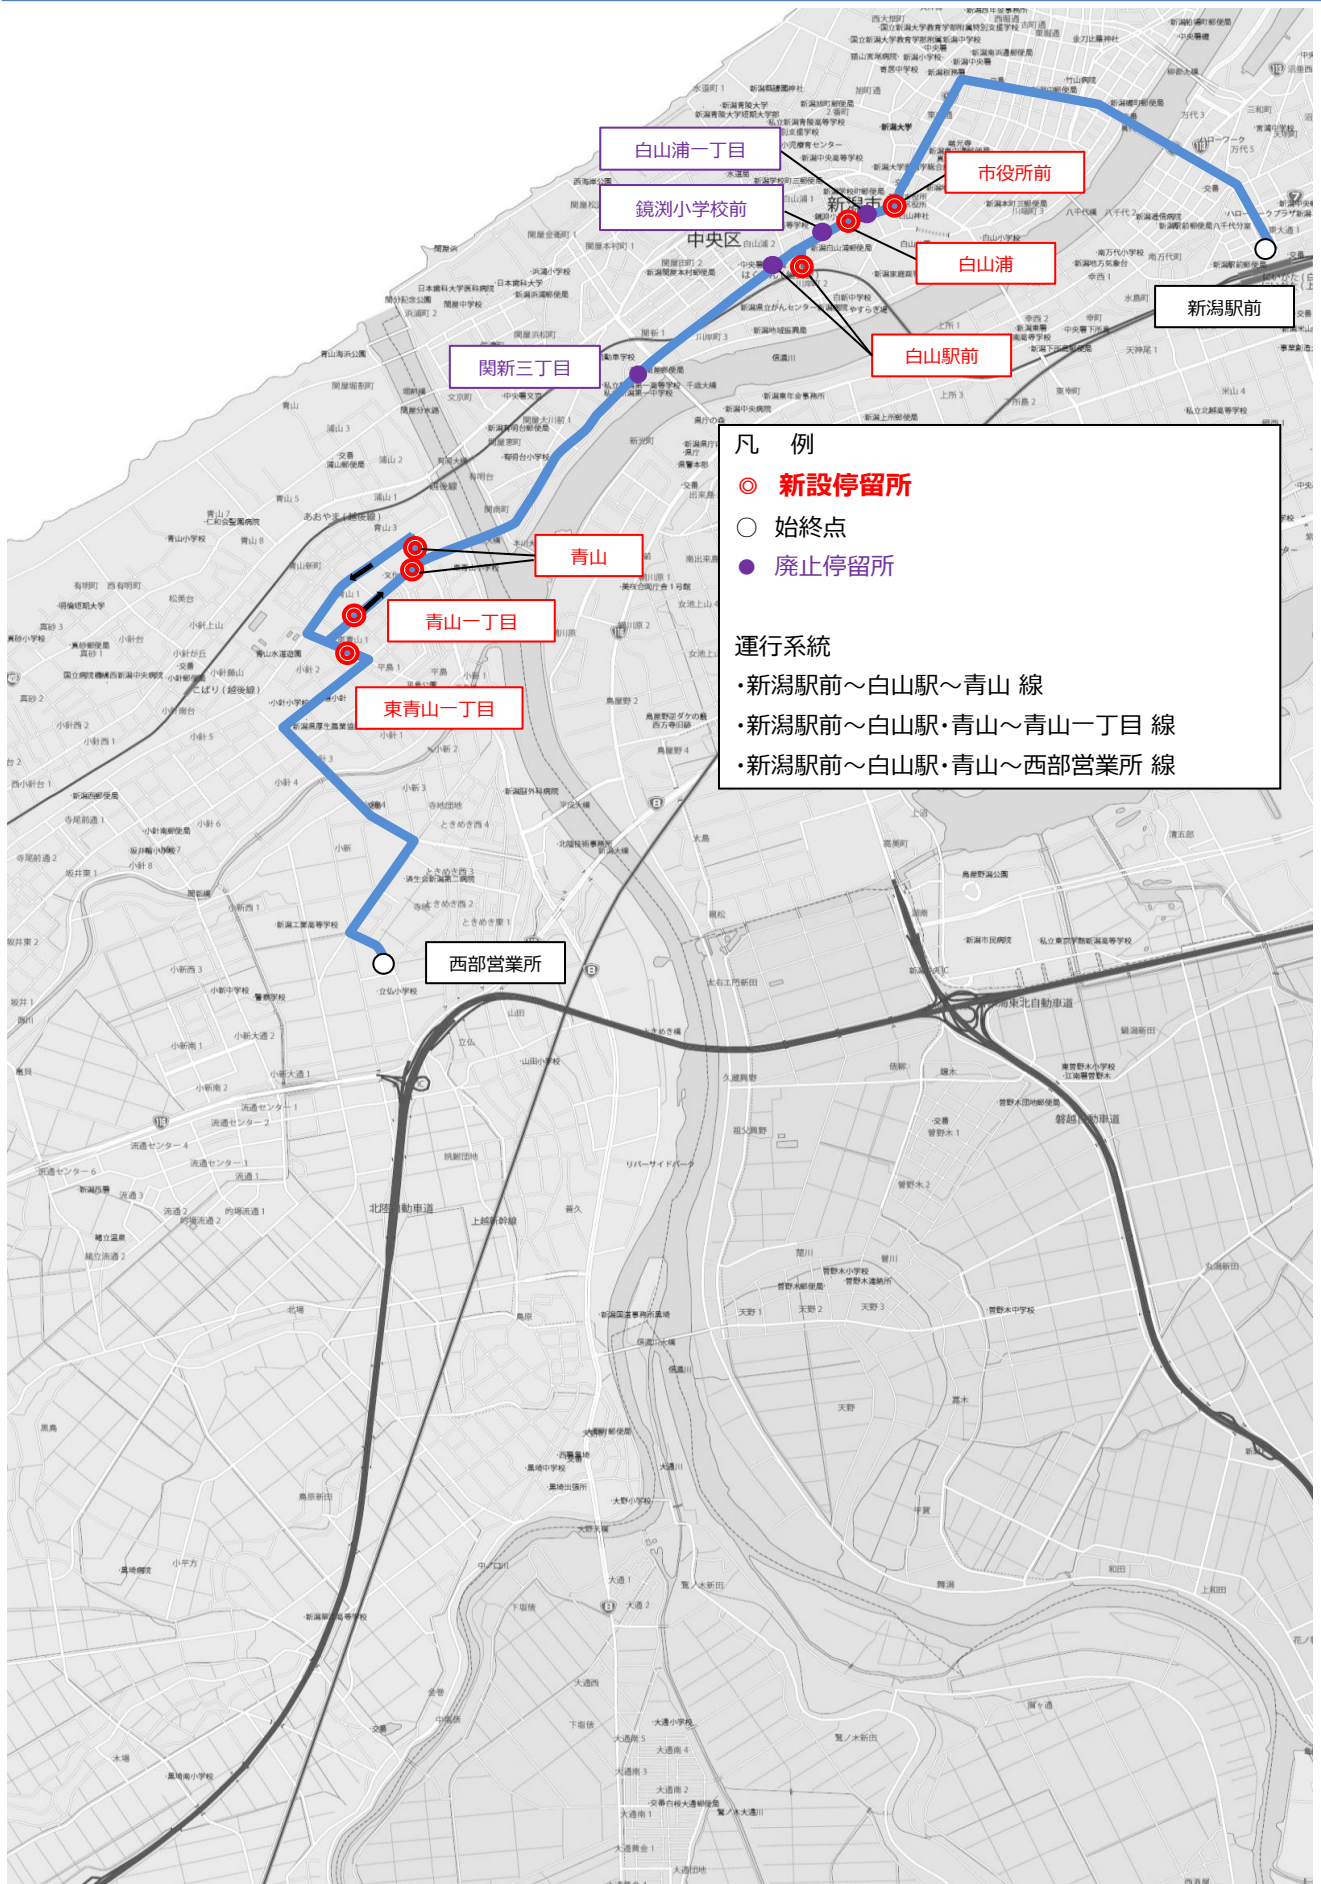

# BRT 新設バス停

**凡 例**

- 新設停留所
- 始終点
- 廃止停留所

**運行系統**

- ・新潟駅前～白山駅～青山線
- ・新潟駅前～白山駅・青山～青山一丁目線
- ・新潟駅前～白山駅・青山～西部営業所線