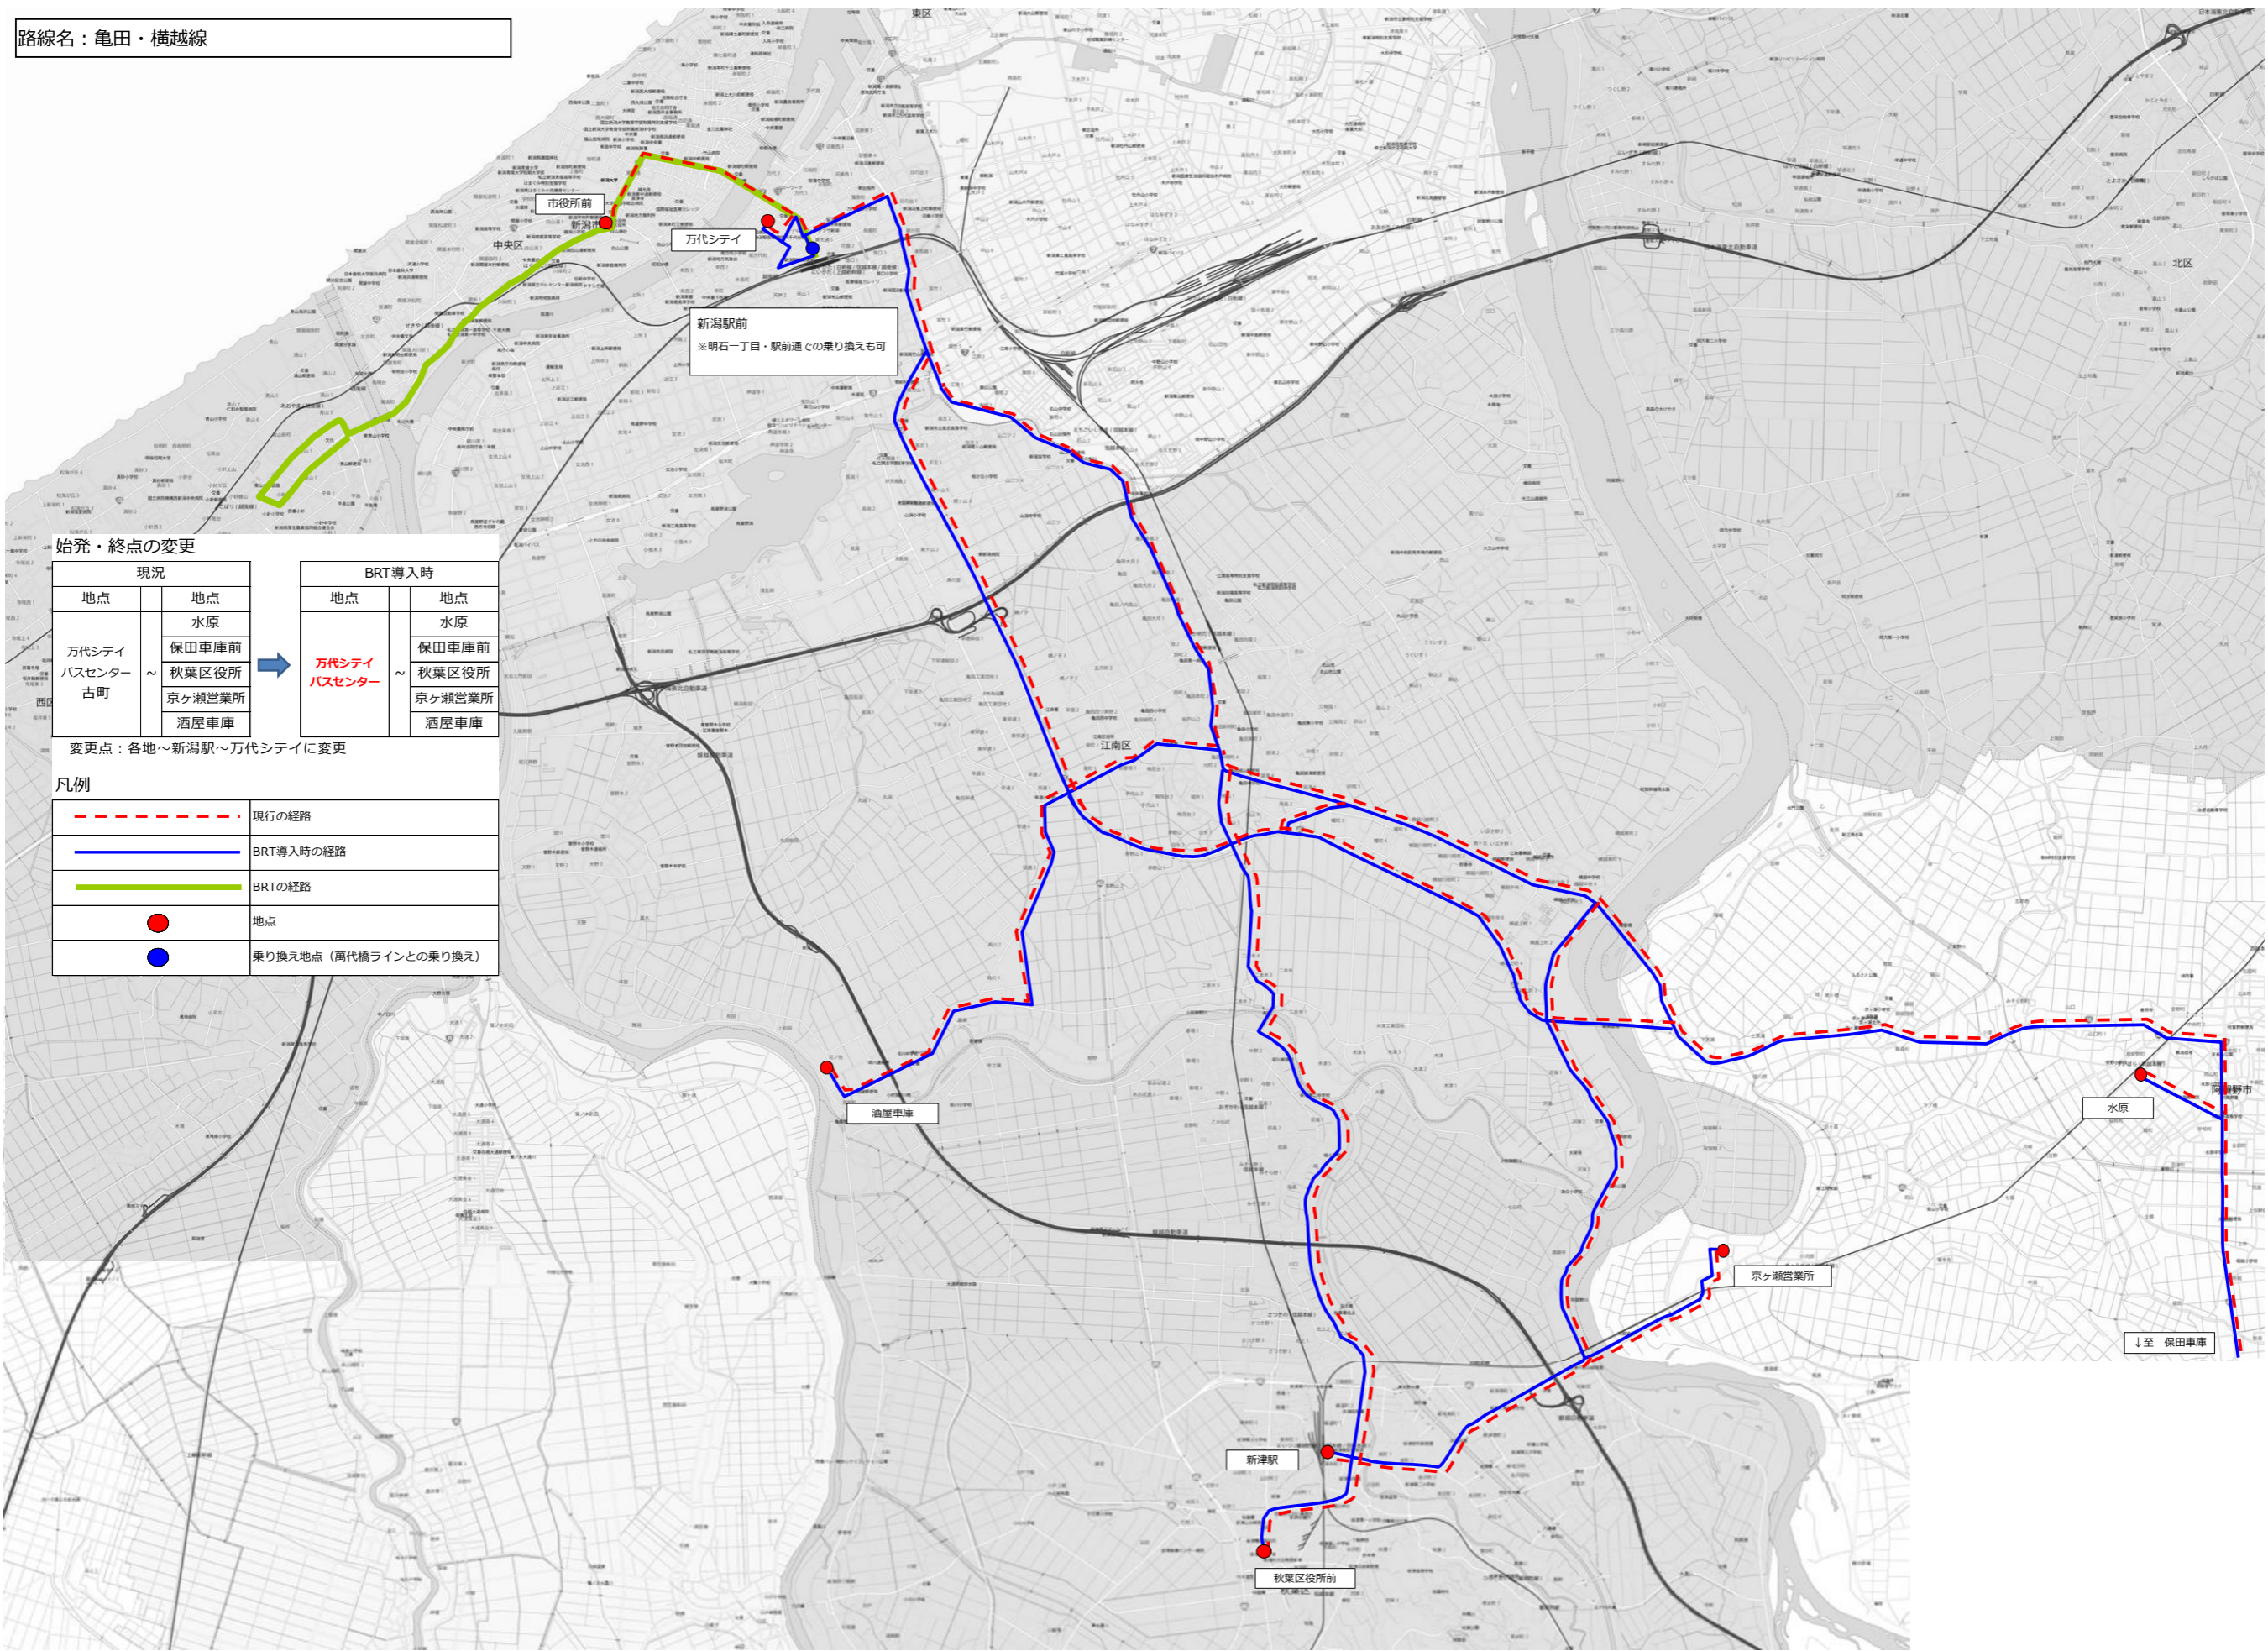

路線名：亀田・横越線

始発・終点の変更

現況		BRT導入時	
地点	地点	地点	地点
万代シティ バスセンター 古町	水原	万代シティ バスセンター	水原
	保田車庫前		保田車庫前
	秋葉区役所		秋葉区役所
	京ヶ瀬営業所		京ヶ瀬営業所
	酒屋車庫		酒屋車庫

変更点：各地～新潟駅～万代シティに変更

凡例

	現行の経路
	BRT導入時の経路
	BRTの経路
	地点
	乗り換え地点 (萬代橋ラインとの乗り換え)