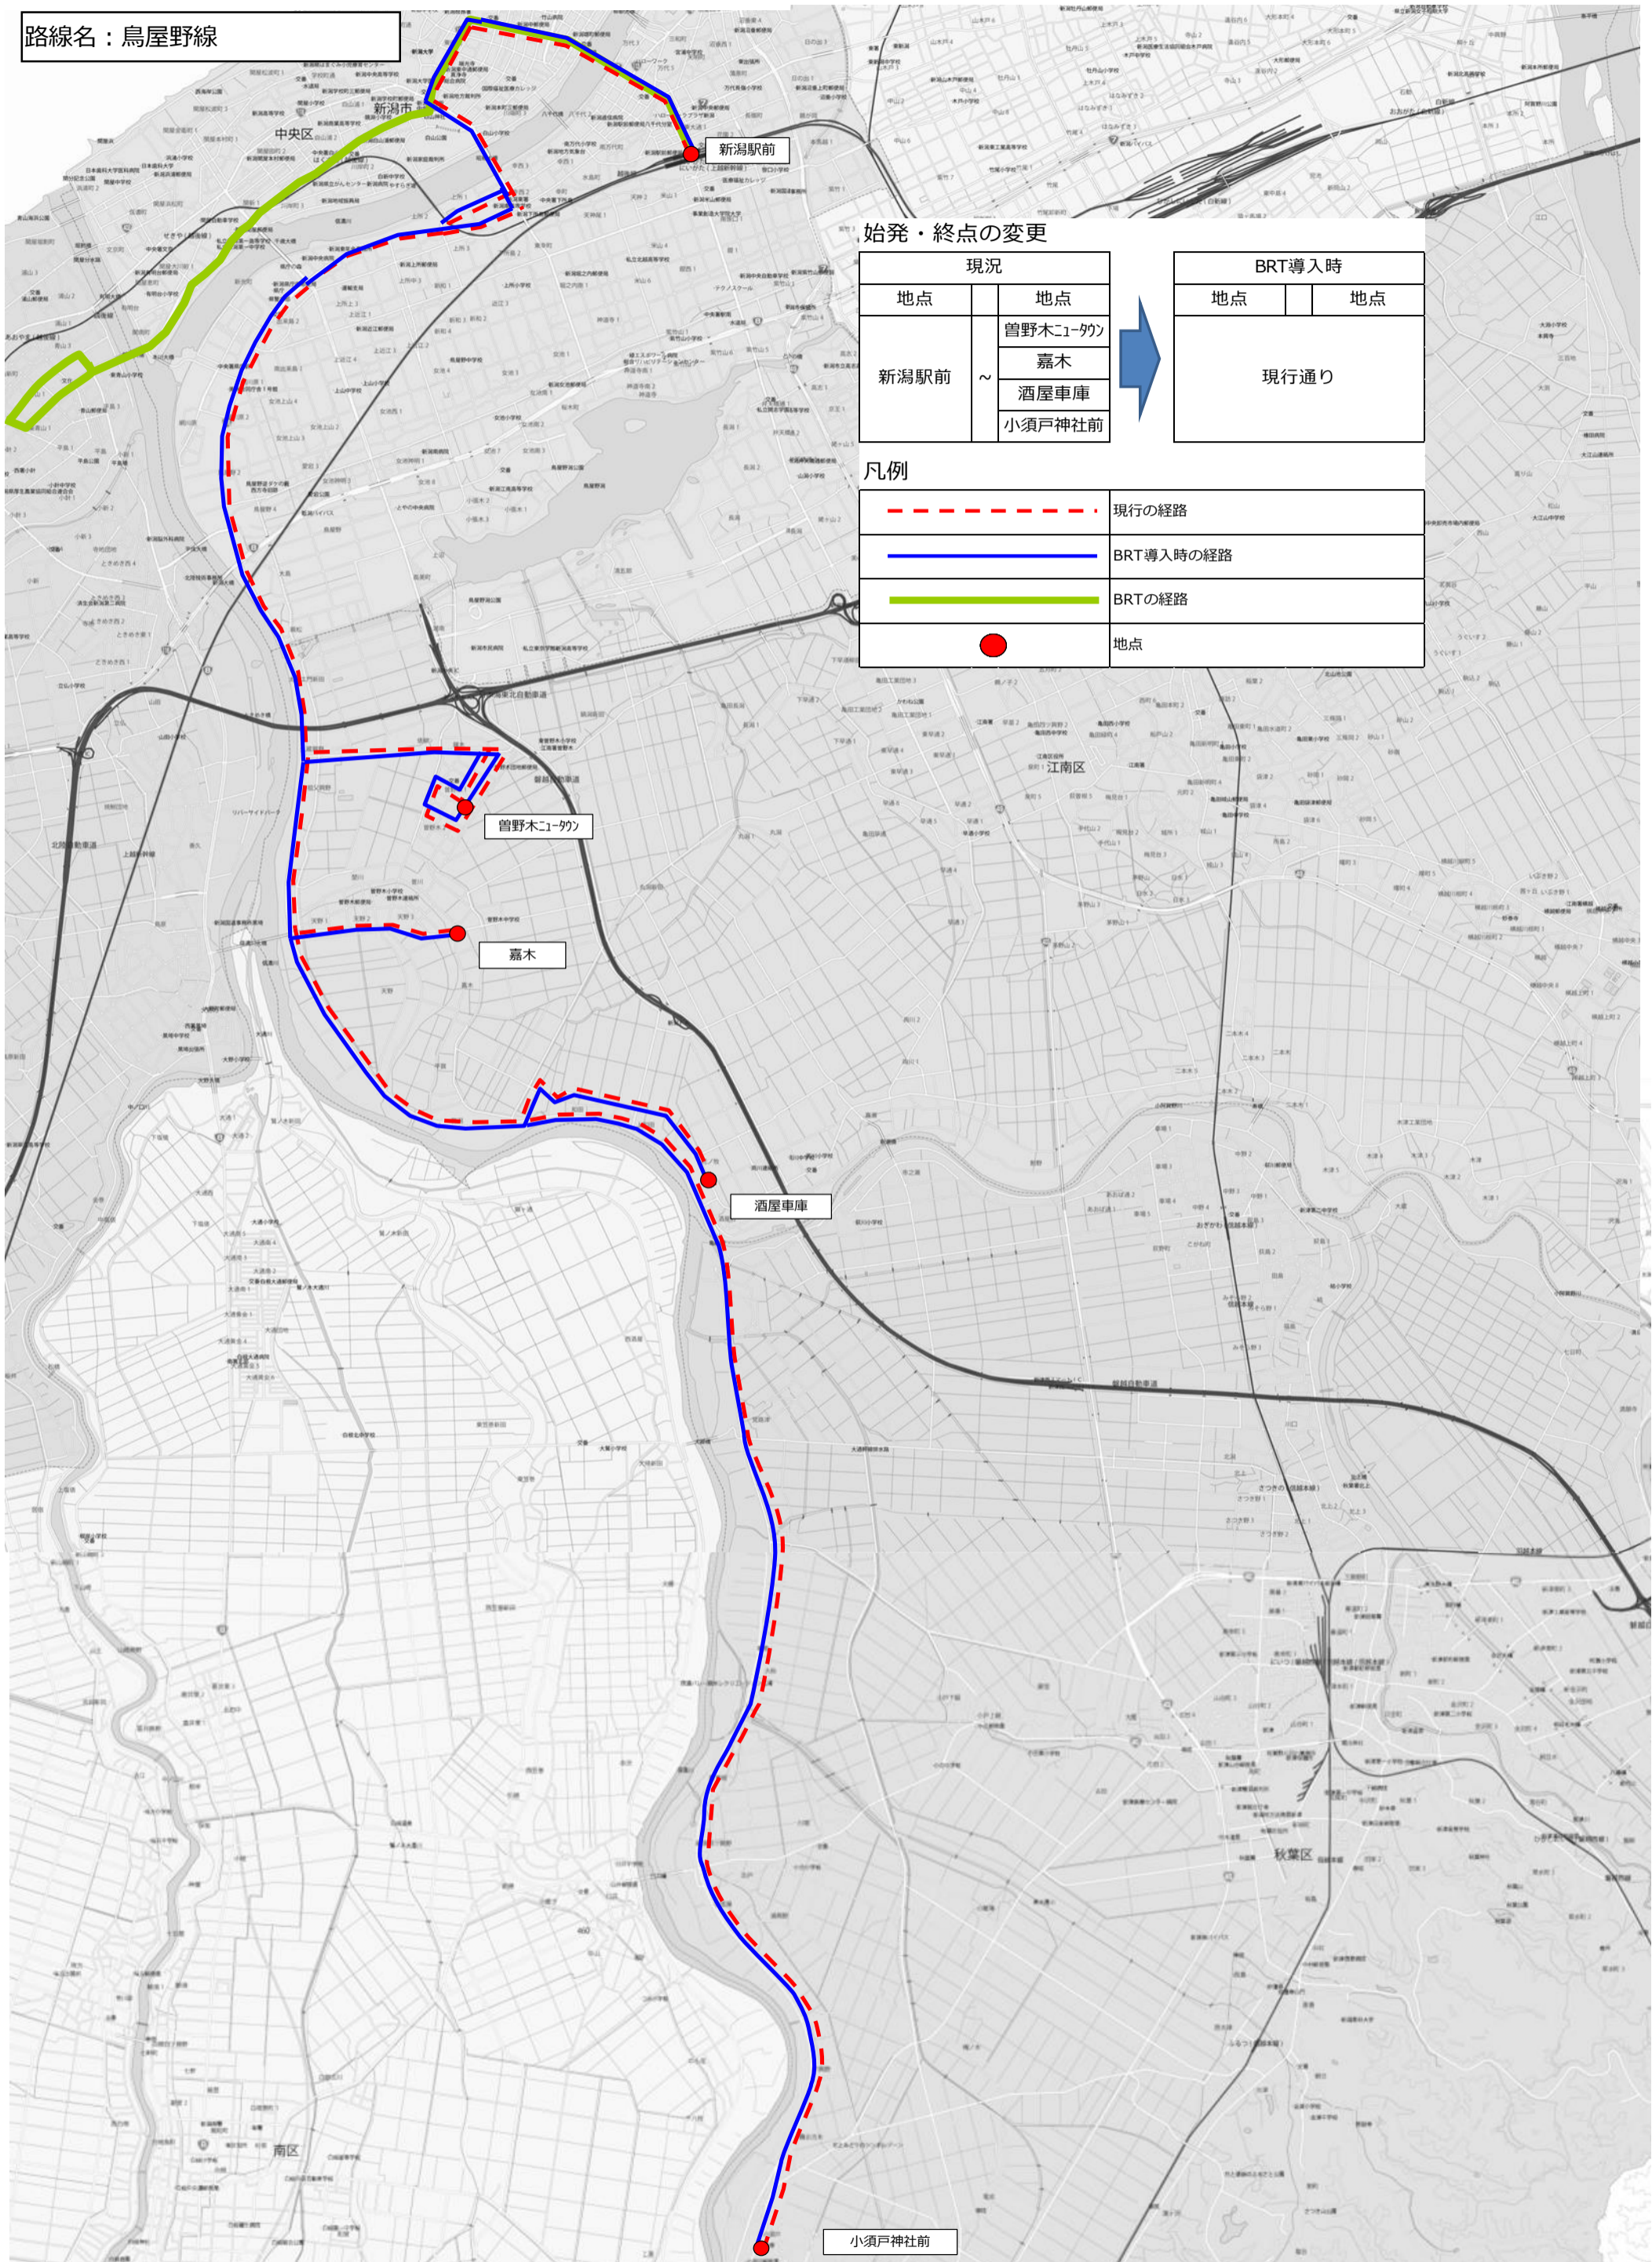

路線名：鳥屋野線

始発・終点の変更

現況		BRT導入時	
地点	地点	地点	地点
新潟駅前	曾野木コーポ	現行通り	
	嘉木		
	酒屋車庫		
	小須戸神社前		

凡例

	現行の経路
	BRT導入時の経路
	BRTの経路
	地点