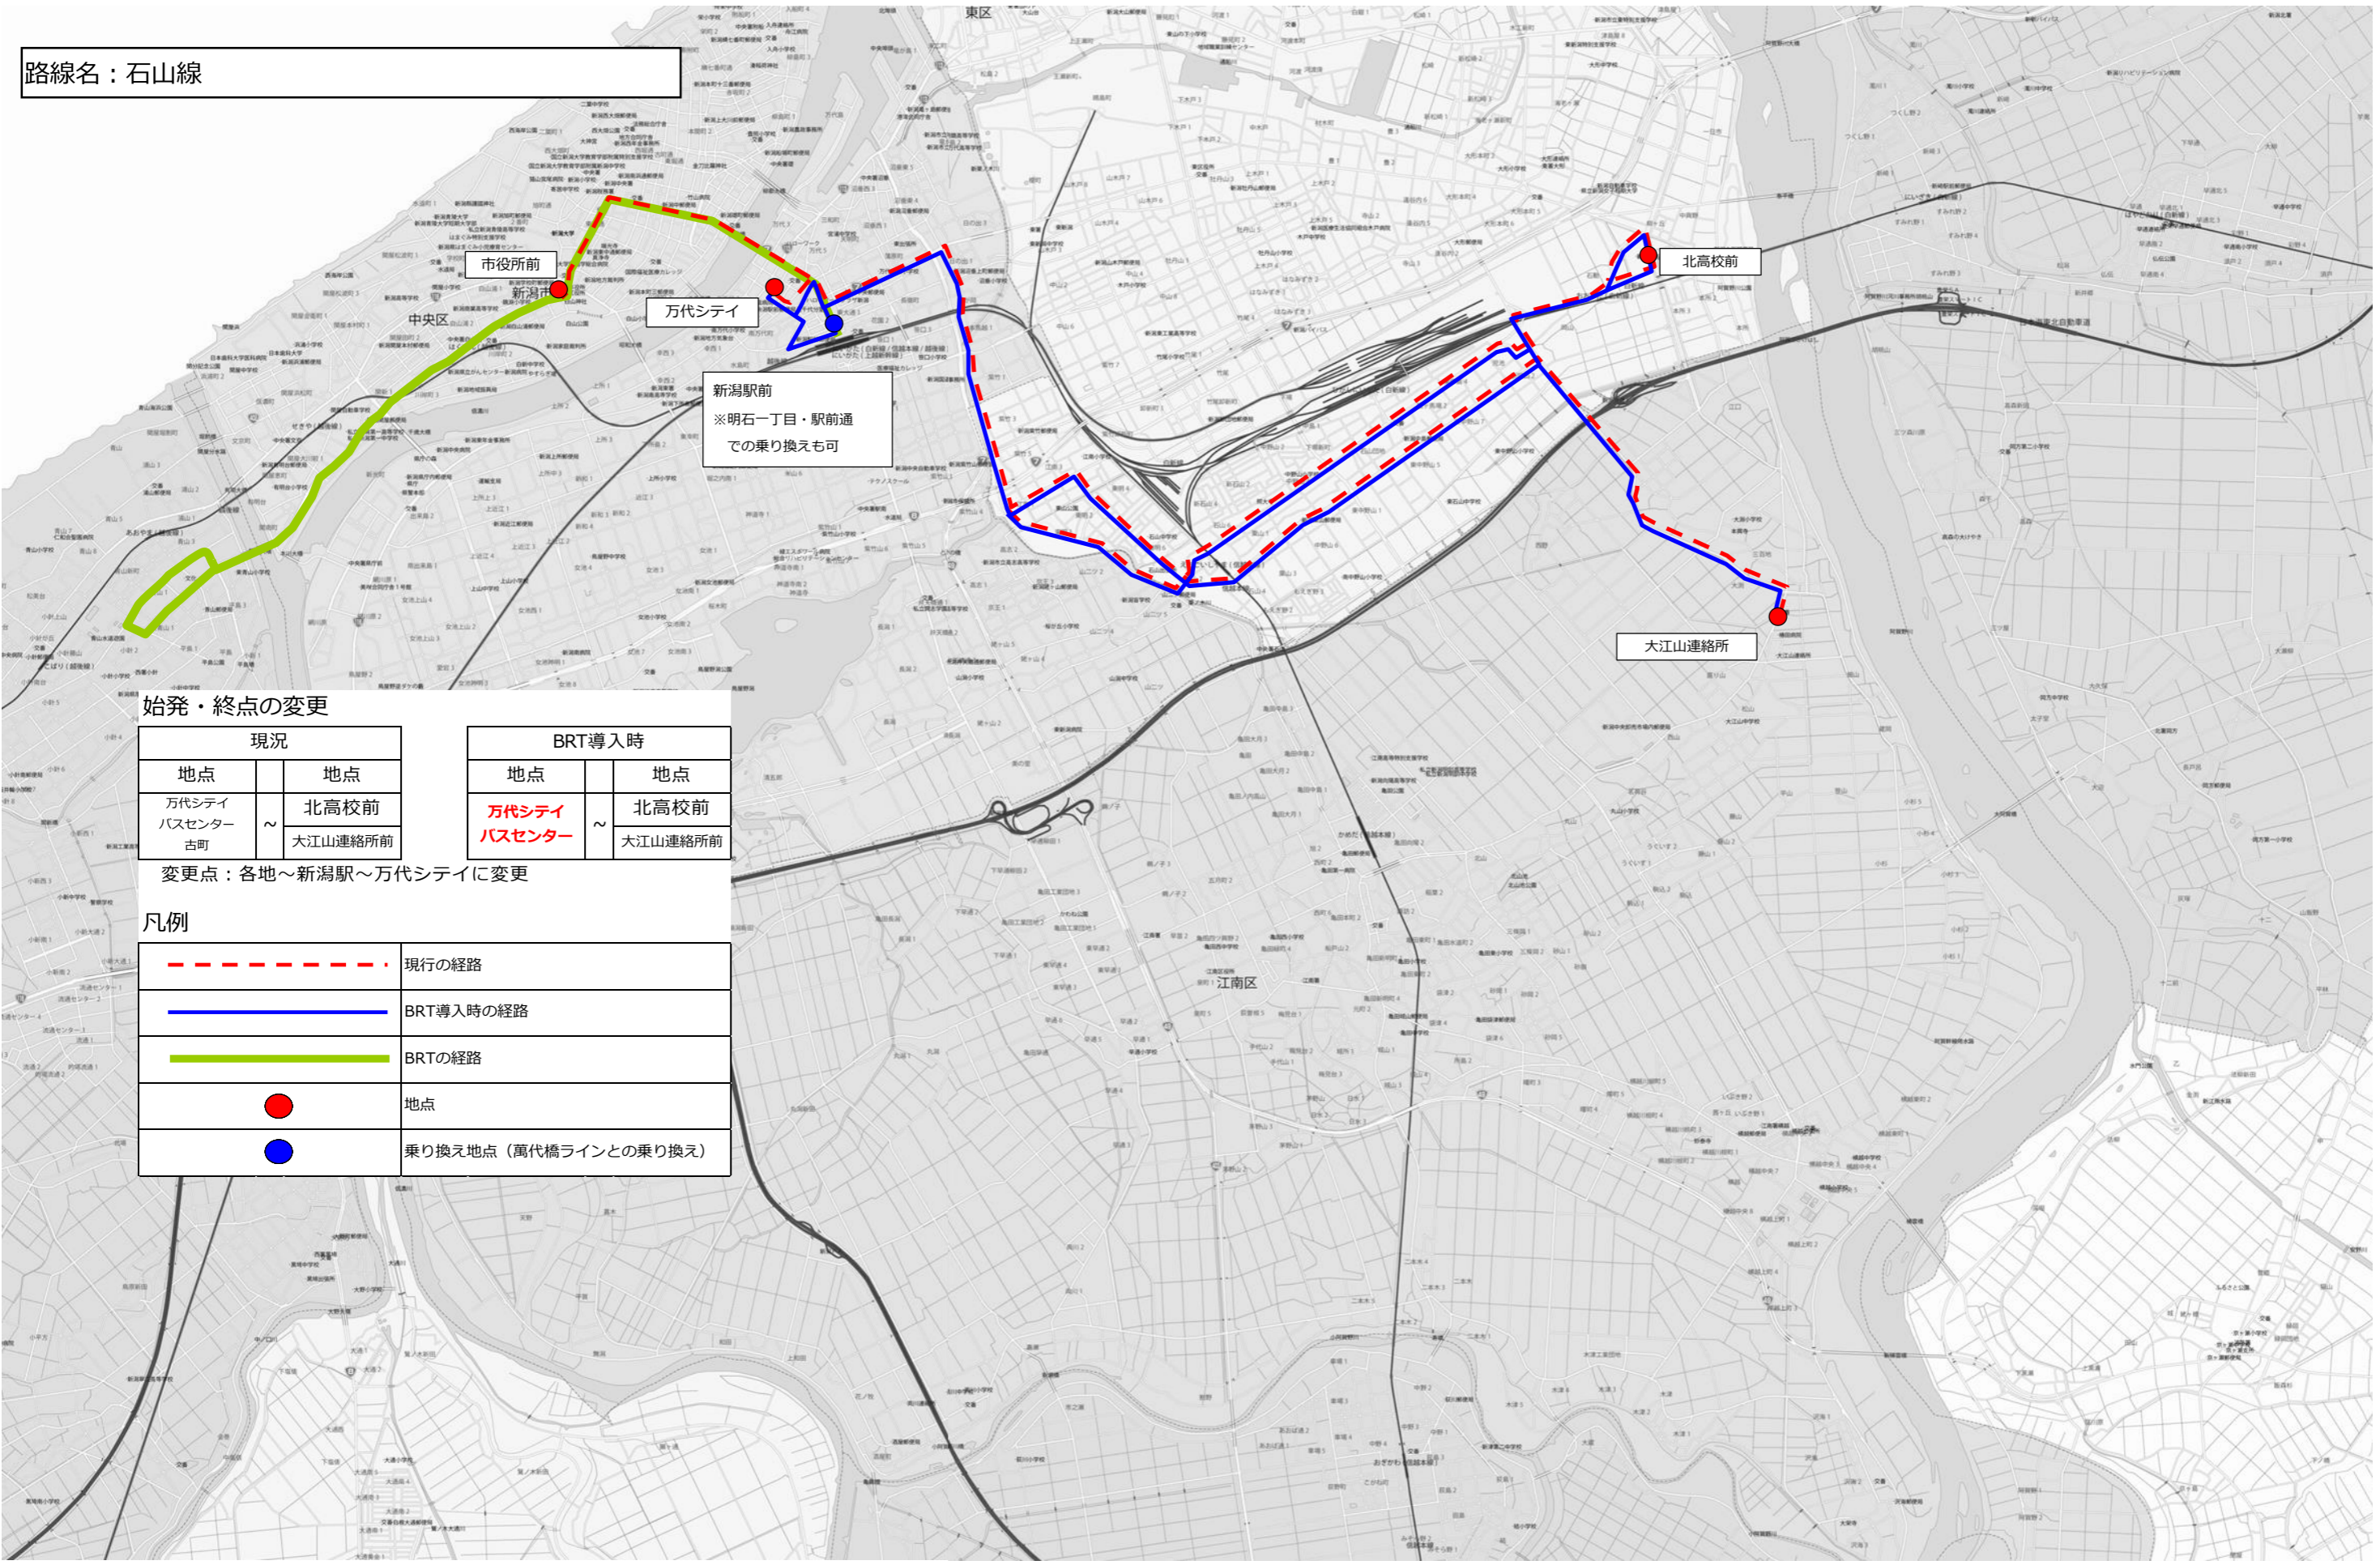

路線名：石山線

新潟駅前  
※明石一丁目・駅前通  
での乗り換えも可

始発・終点の変更

現況		BRT導入時	
地点	地点	地点	地点
万代シティ バスセンター 古町	北高校前 大江山連絡所前	万代シティ バスセンター	北高校前 大江山連絡所前

変更点：各地～新潟駅～万代シティに変更

凡例

	現行の経路
	BRT導入時の経路
	BRTの経路
	地点
	乗り換え地点（萬代橋ラインとの乗り換え）