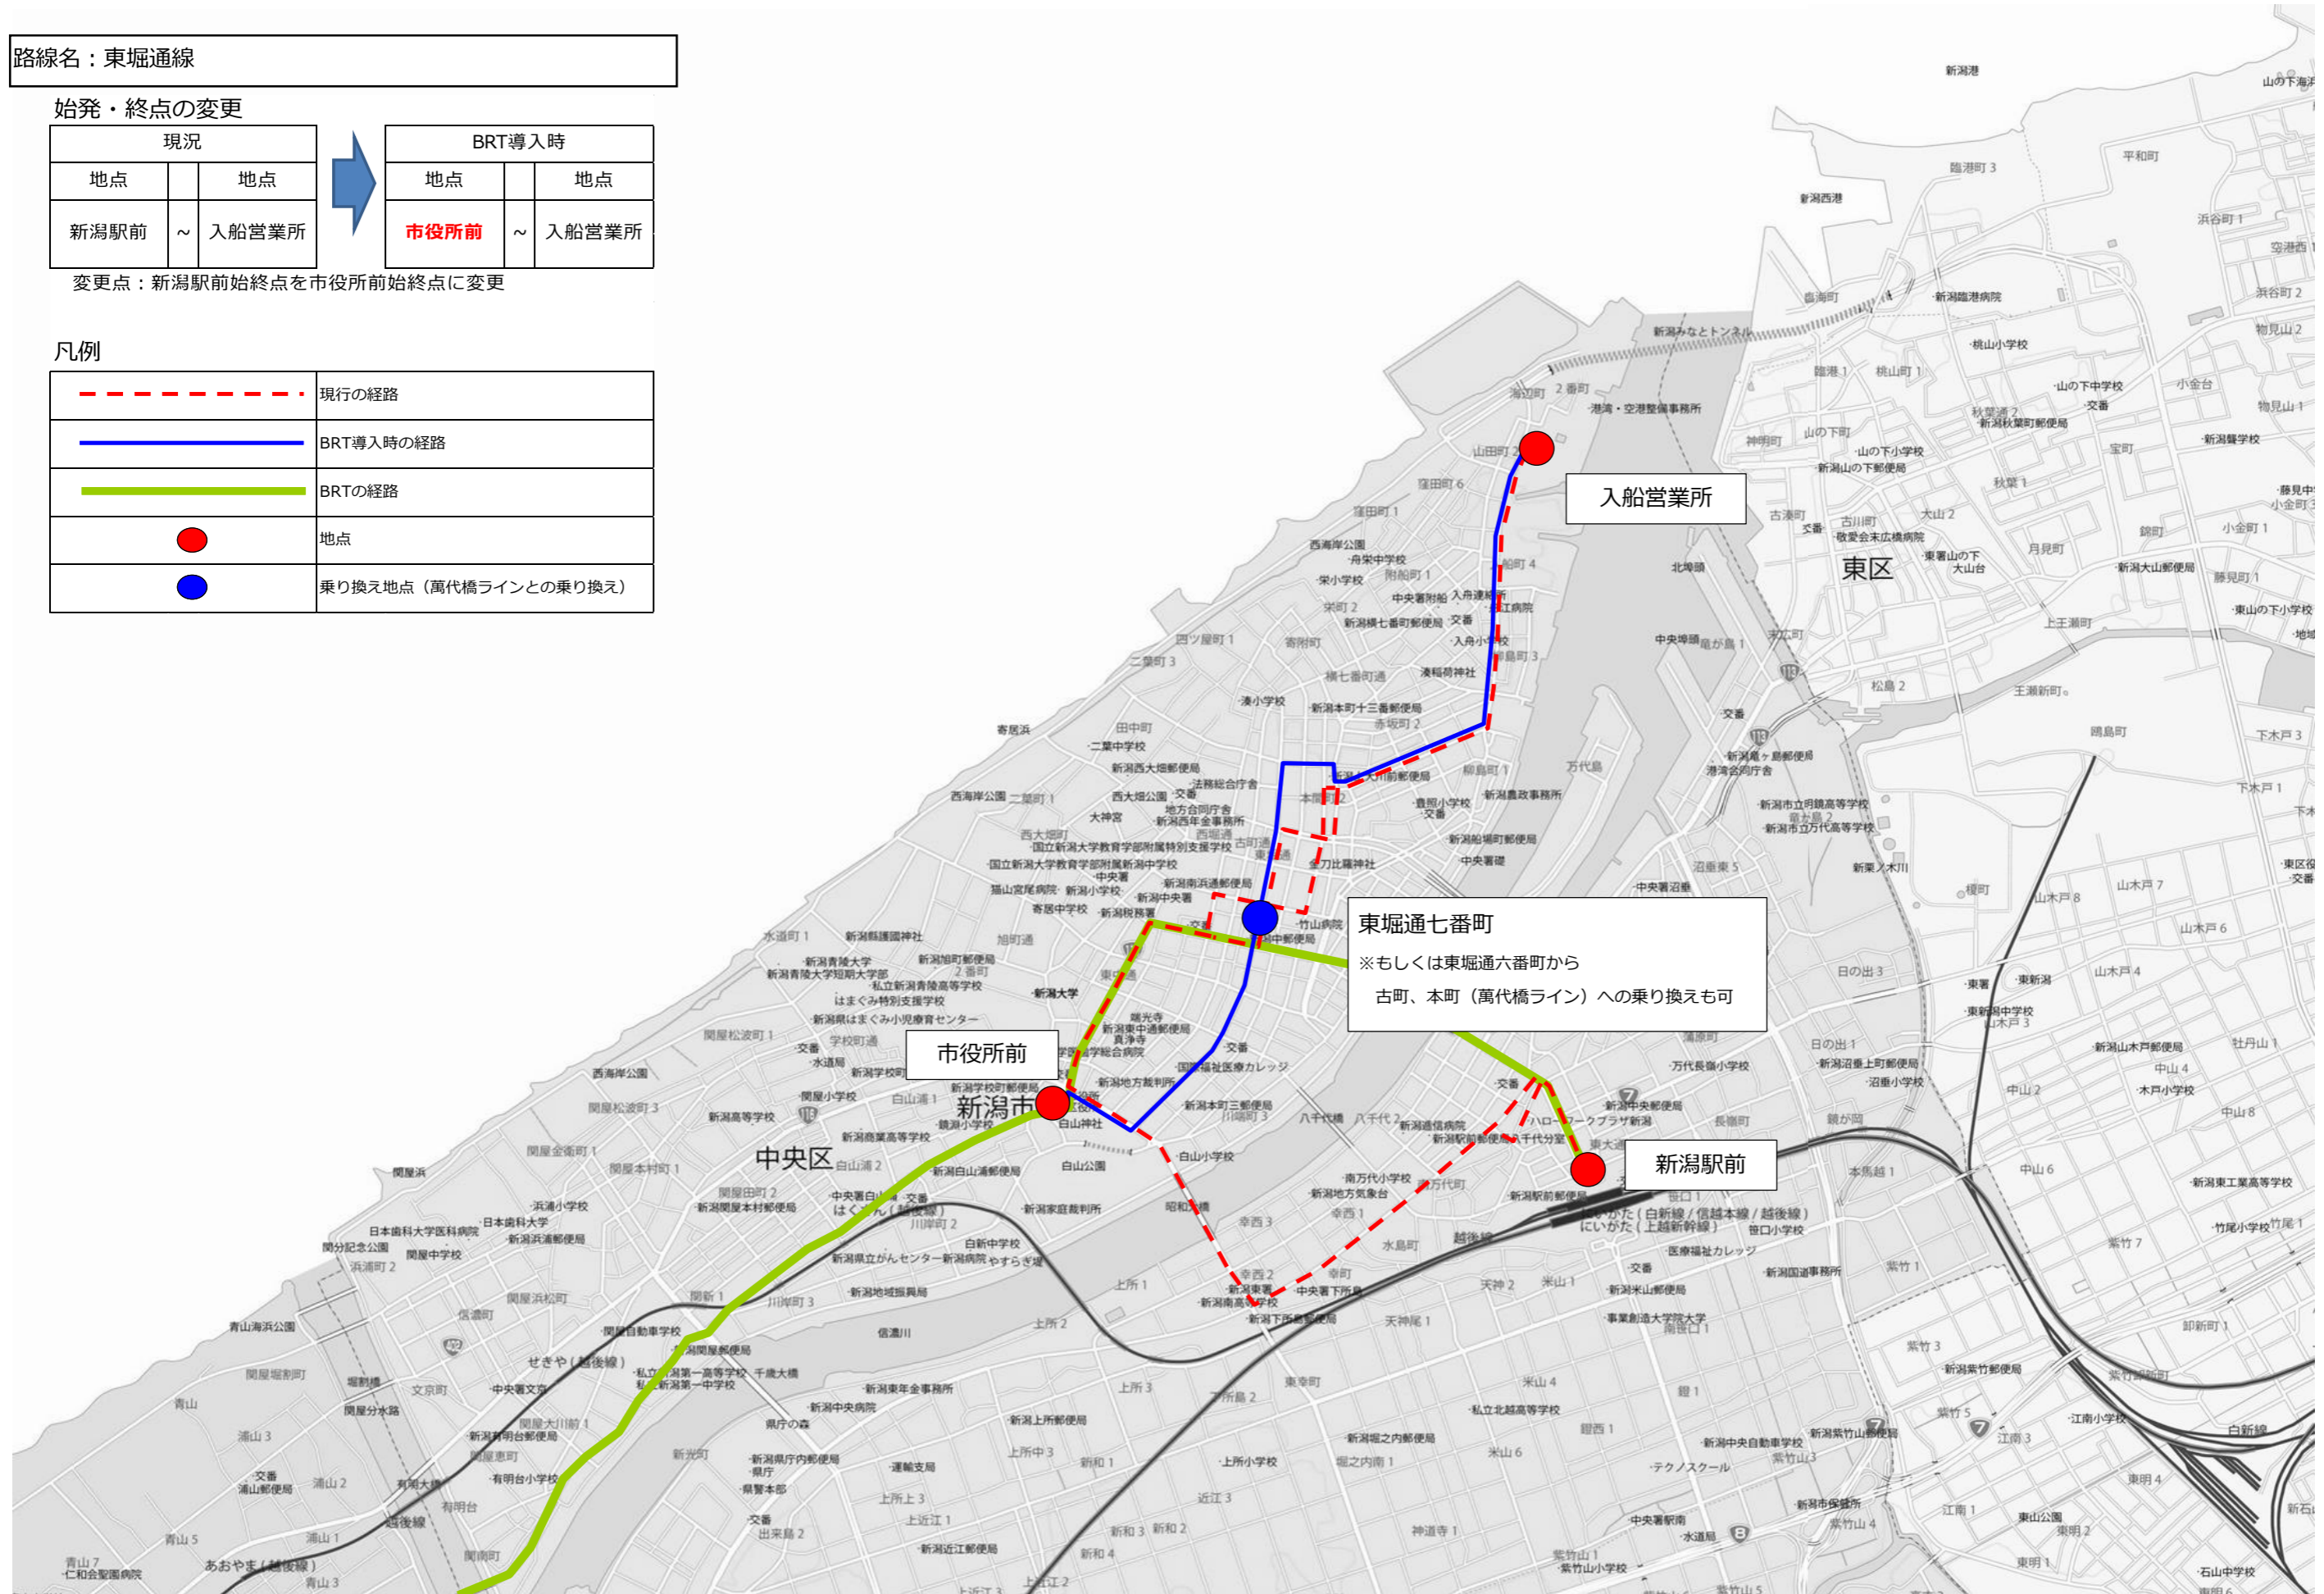

路線名：東堀通線

始発・終点の変更

現況			BRT導入時		
地点	~	地点	地点	~	地点
新潟駅前	~	入船営業所	市役所前	~	入船営業所

変更点：新潟駅前始発点を市役所前始発点に変更

凡例

	現行の経路
	BRT導入時の経路
	BRTの経路
	地点
	乗り換え地点（萬代橋ラインとの乗り換え）

東堀通七番町  
 ※もしくは東堀通六番町から  
 古町、本町（萬代橋ライン）への乗り換えも可