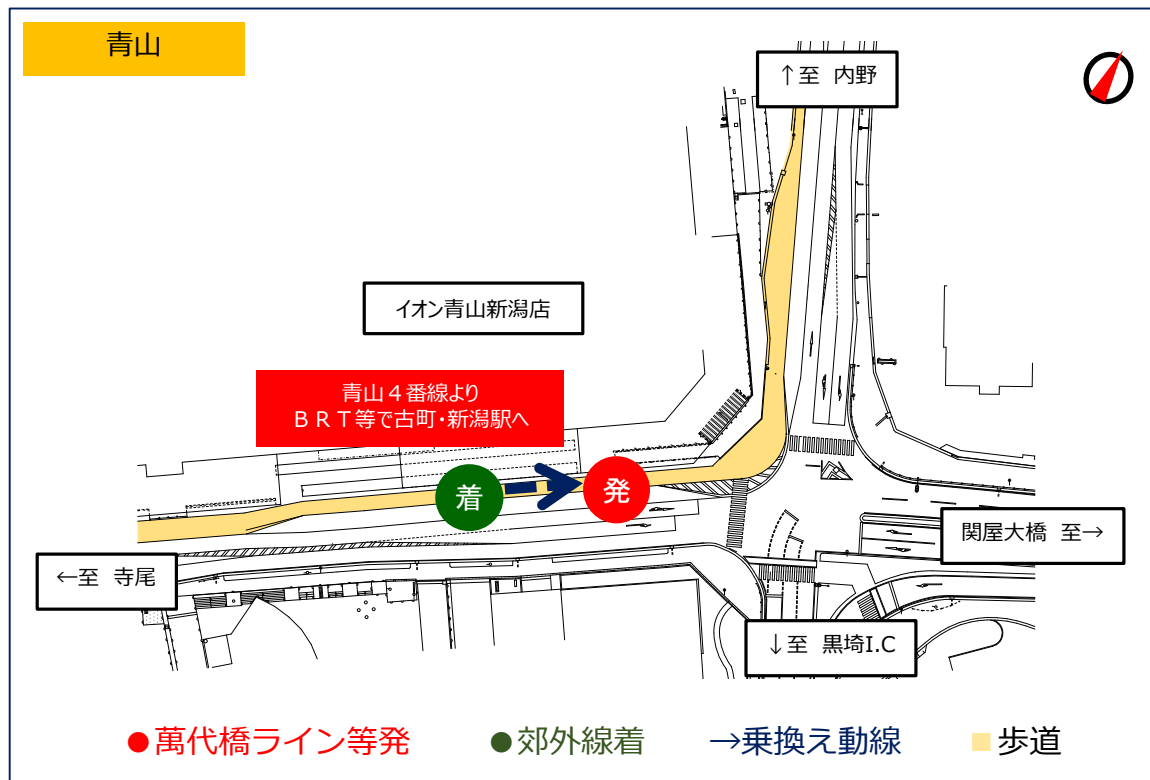

●乗換ポイント案内図

W3 寺尾線 W4 大堀線

○寺尾・大堀方面 ⇒ 古町・新潟駅方面

○新潟駅・古町 ⇒ 寺尾・大堀方面