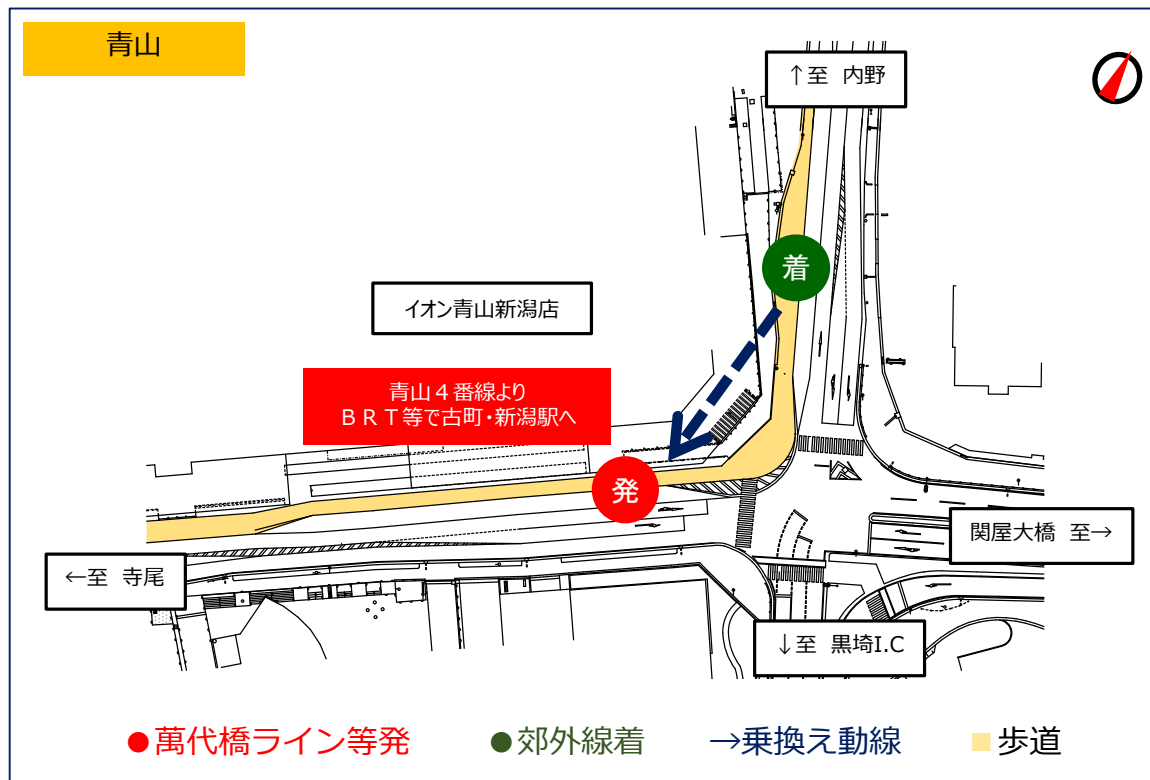

●乗換ポイント案内図

W7 大野・白根線 W8 味方線

○白根・味方方面 ⇒ 古町・新潟駅方面

○新潟駅・古町 ⇒ 白根・味方方面