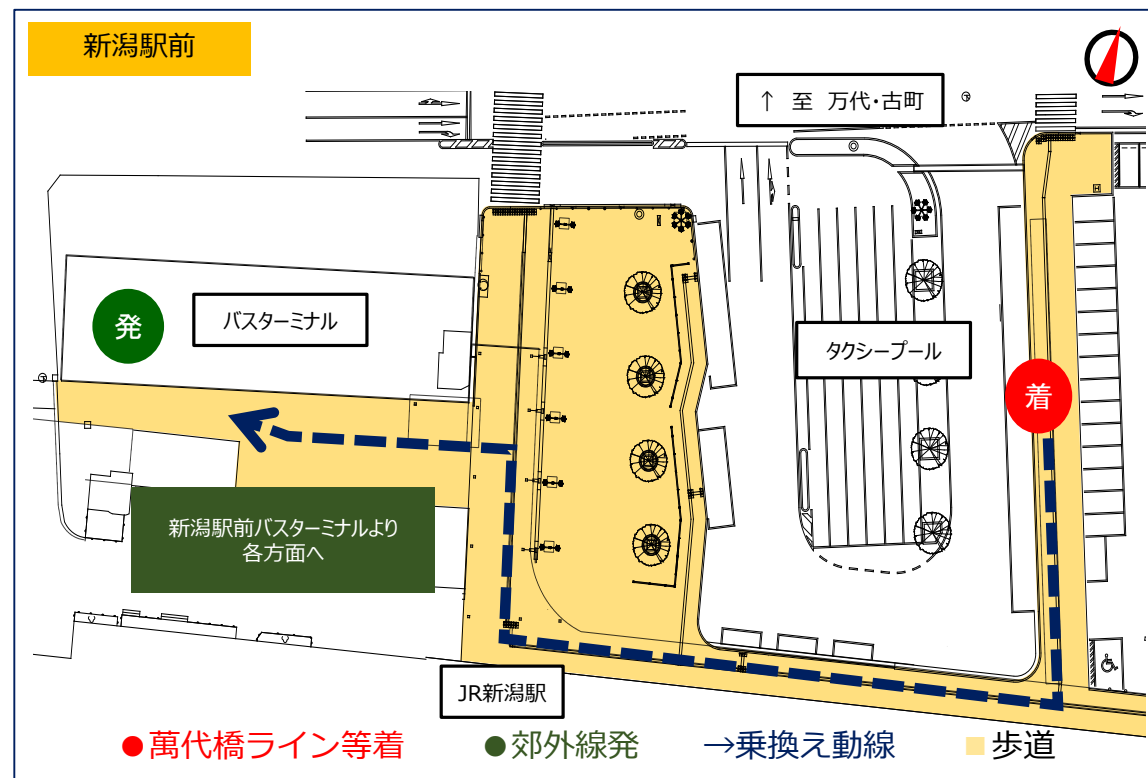

●乗換ポイント案内図

E 1 臨港線 E 4 大形線 E 5 牡丹山線 E 6 竹尾線

○郊外方面 ⇒ 古町・市役所方面

○市役所・古町 ⇒ 郊外方面

※新潟駅前の他、万代シティ→万代シティ（臨港線除く）、駅前通→駅前通（臨港線）、駅前通→明石一丁目（大形線、牡丹山線、竹尾線）

でもお乗り換え頂けます。