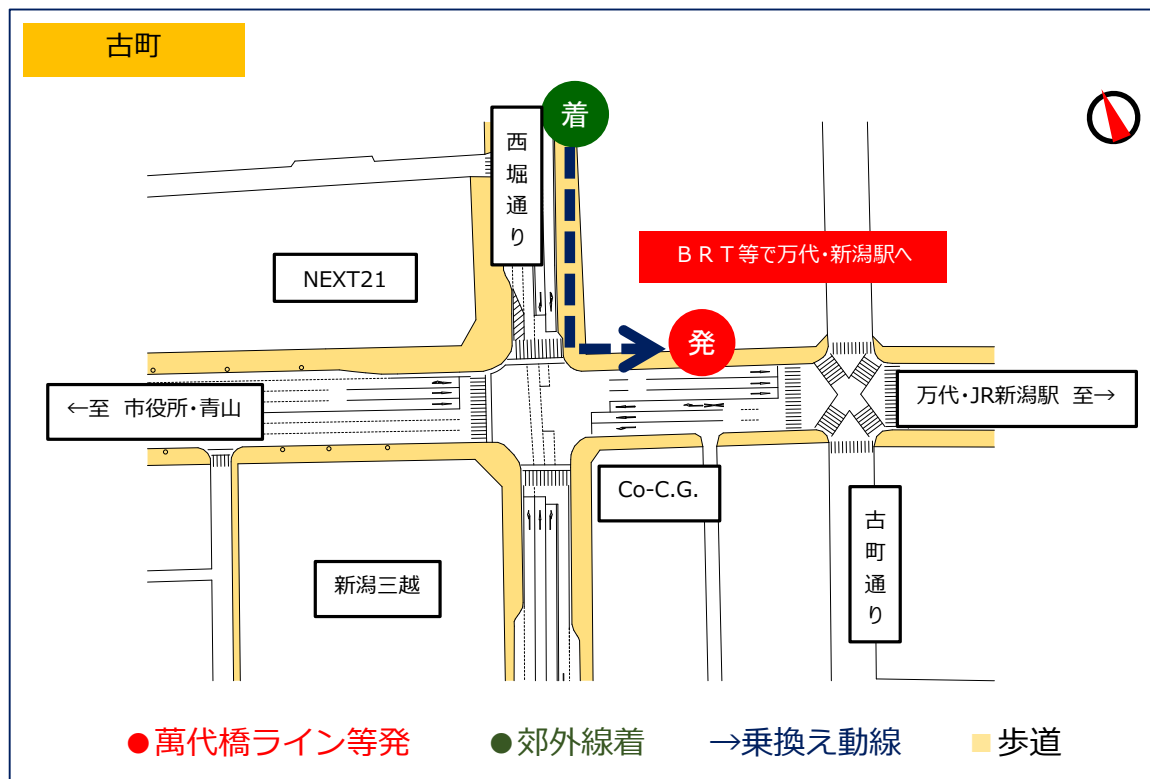

●乗換ポイント案内図

C 5 西堀通線 (C 6 八千代橋線)

※八千代橋線はお乗換え無く新潟駅前までご利用頂けますが、古町で乗換えた場合でも「まち割60」が適用になります。

○しも町方面 ⇒ 万代・新潟駅方面

○新潟駅・万代 ⇒ しも町方面