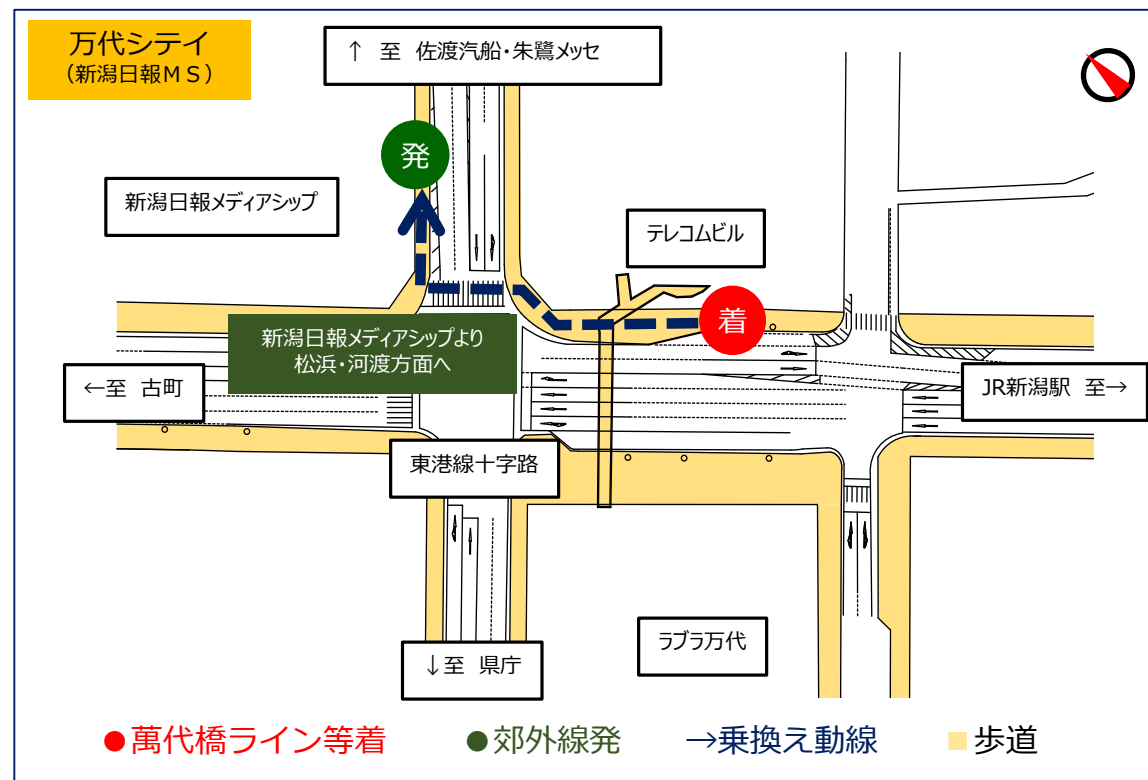

●乗換ポイント案内図

E 2 空港・松浜線

E 3 河渡線

○松浜・河渡 ⇒ 古町・市役所方面

○市役所・古町 ⇒ 河渡・松浜方面

※上記の他、万代シティ→万代シティ（バスセンター内）、新潟駅前→新潟駅前でもお乗り換え頂けます。