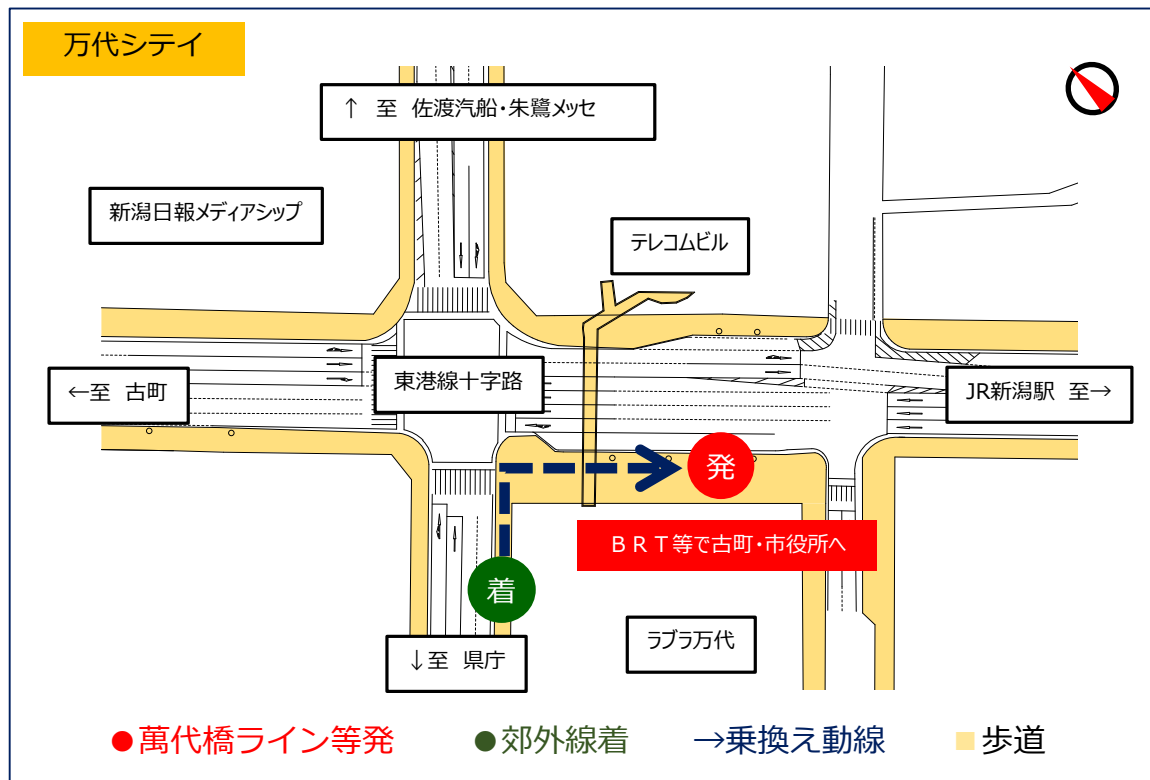

●乗換ポイント案内図

E 2 空港・松浜線

E 3 河渡線

○松浜・河渡 ⇒ 古町・市役所方面

○市役所・古町 ⇒ 河渡・松浜方面

※上記の他、万代シティ→万代シティ（バスセンター内）、新潟駅前→新潟駅前でもお乗り換え頂けます。