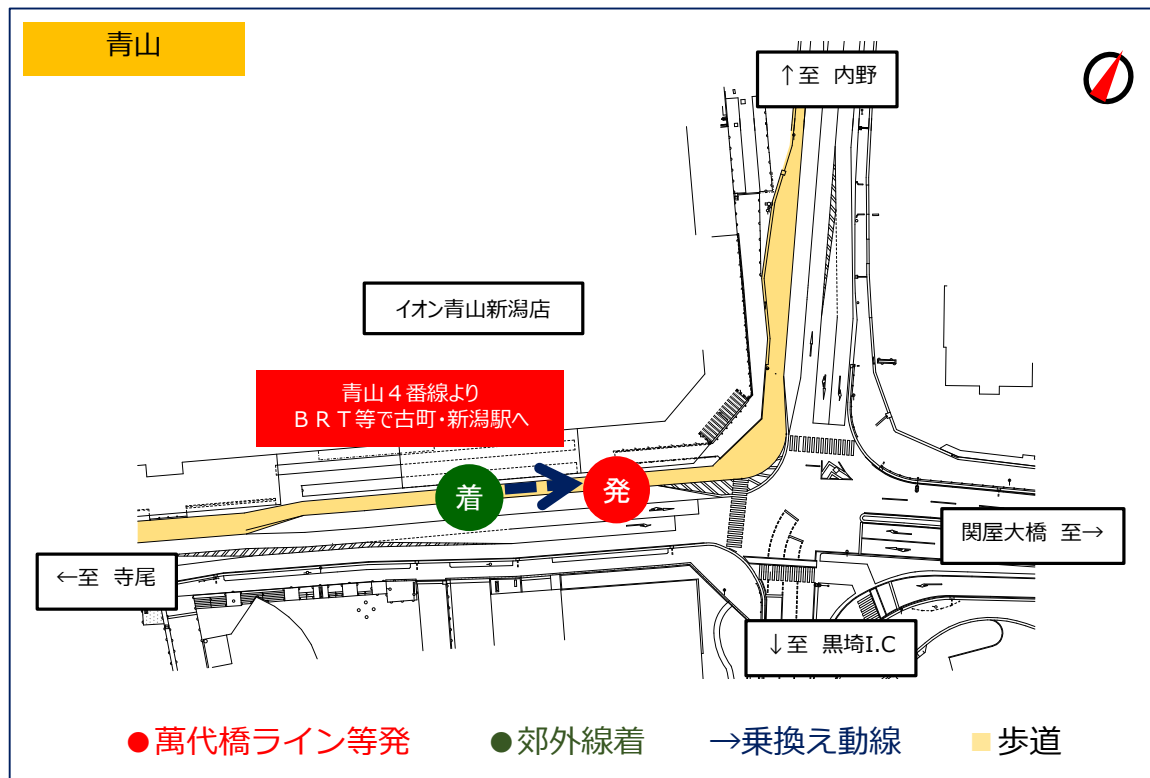

# ●乗換ポイント案内図

## W5 小新線

○寺尾・大堀方面 ⇒ 古町・新潟駅方面

○新潟駅・古町 ⇒ 寺尾・大堀方面