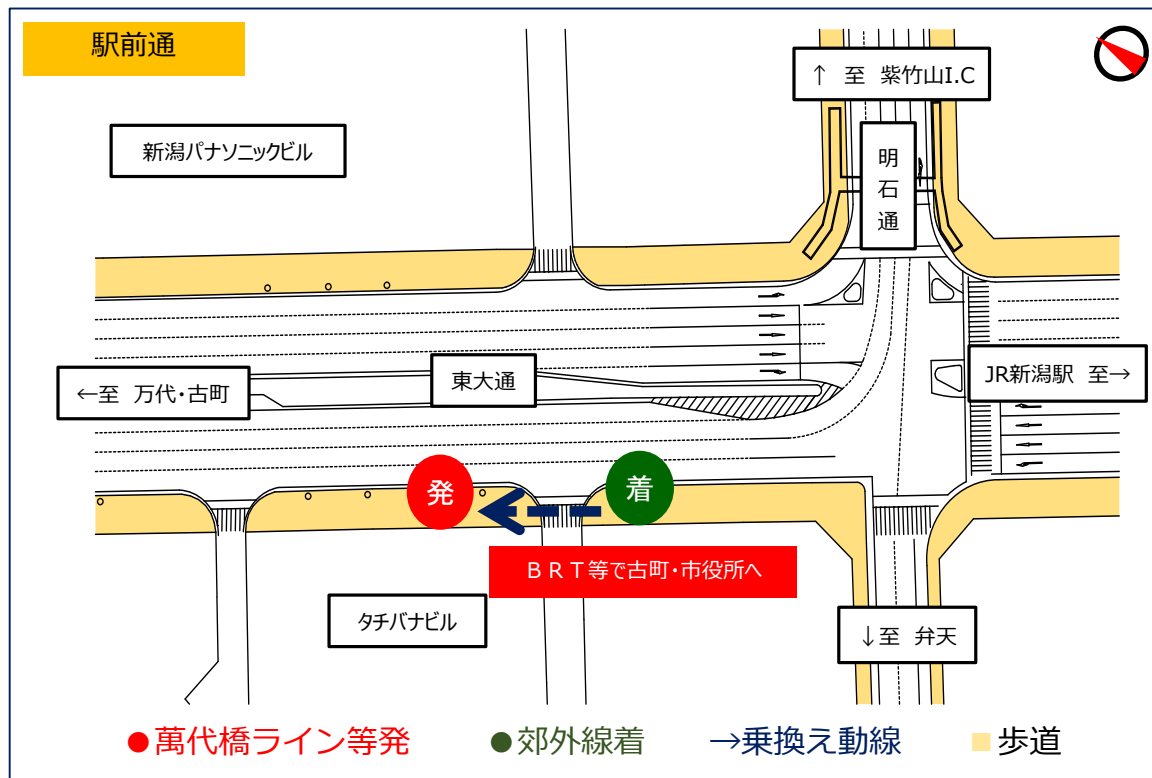

# ●乗換ポイント案内図

S 6 長潟線(東跨線橋経由)

S 8 京王団地線

S 9 亀田・横越線

E 8 石山線

○郊外方面 ⇒ 古町・市役所方面

○市役所・古町 ⇒ 郊外方面

※上記の他、万代シティ→万代シティ、駅前通→明石一丁目 でもお乗り換え頂けます。