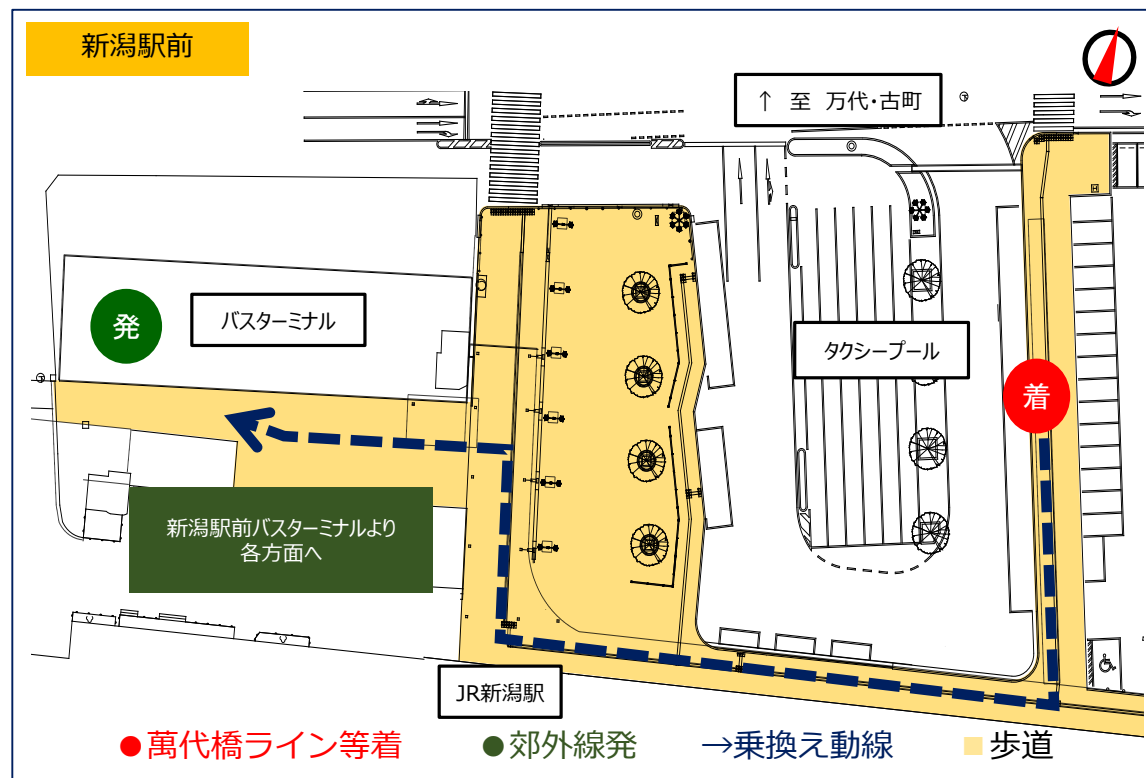

# ●乗換ポイント案内図

S 6 長潟線(東跨線橋経由)

S 8 京王団地線

S 9 亀田・横越線

E 8 石山線

○郊外方面 ⇒ 古町・市役所方面

○市役所・古町 ⇒ 郊外方面

※上記の他、万代シティ→万代シティ、駅前通→明石一丁目 でもお乗り換え頂けます。