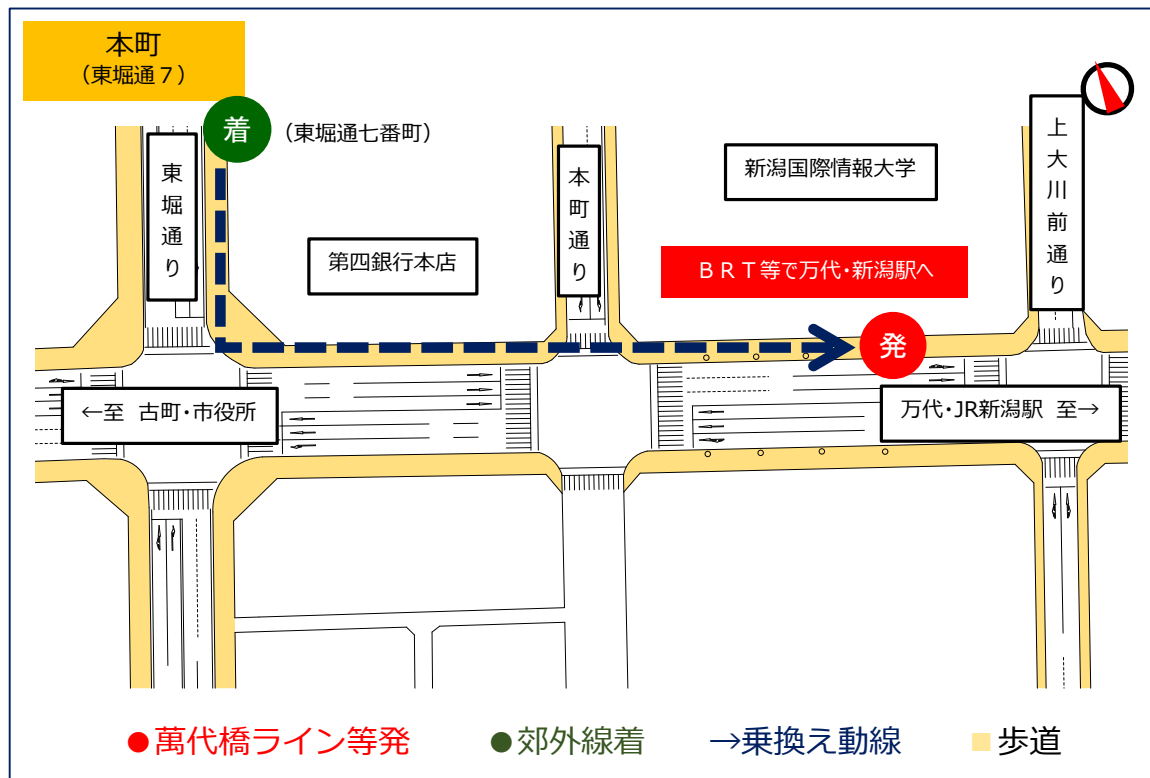

●乗換ポイント案内図

C4 東堀通線

○しも町方面 ⇒ 万代・新潟駅方面

○新潟駅・万代 ⇒ しも町方面

※上記の他、東堀通七番町→古町 でもお乗り換え頂けます。