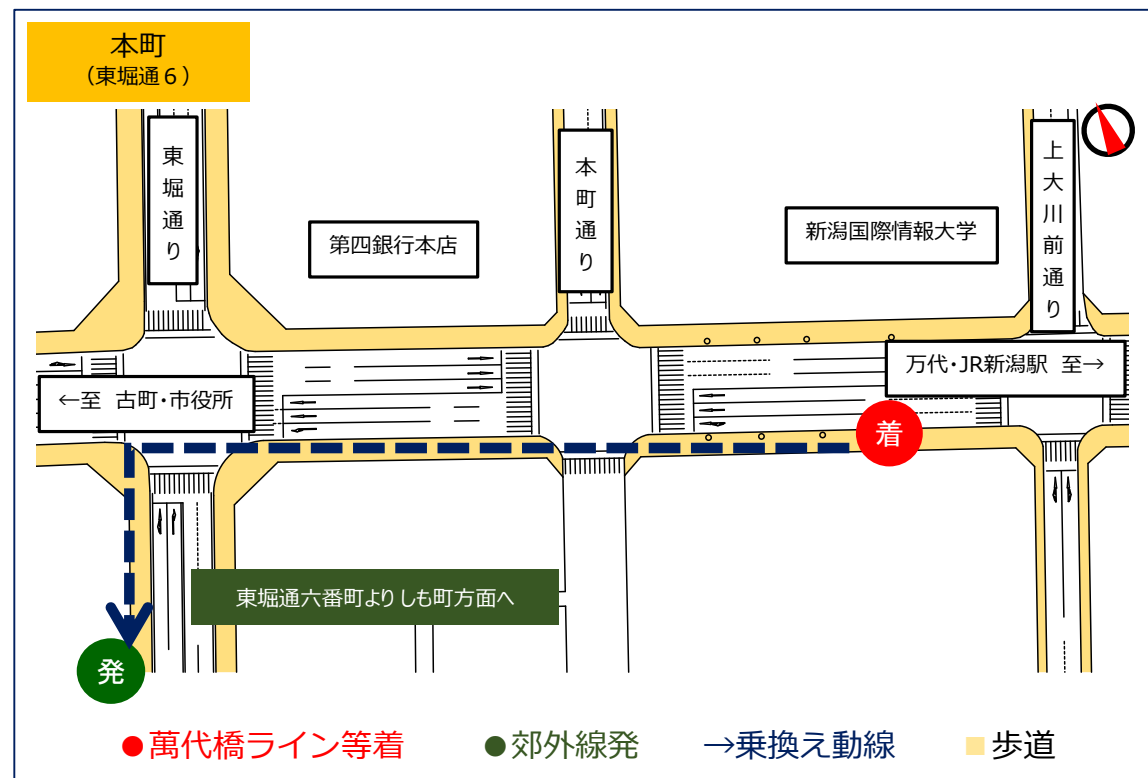

●乗換ポイント案内図

C4 東堀通線

○しも町方面 ⇒ 万代・新潟駅方面

○新潟駅・万代 ⇒ しも町方面

※上記の他、東堀通七番町→古町 でもお乗り換え頂けます。