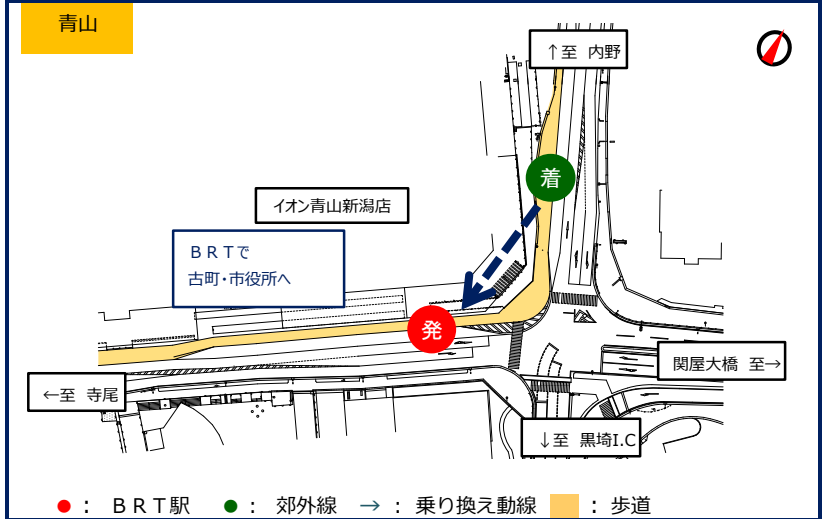

系統図

- 大野仲町
- ▲ 大野下町
- ▲ 大野新田町
- 信濃川大橋西詰
- 黒崎市民会館前
- 焼鮎団地南
- 焼鮎団地北
- 立仏公民館前
- 山田小学校前
- ときめき
- 西部営業所
- 寺地西団地前
- 済生会第二病院前
- 寺地西
- 寺地
- 平島
- 平島二丁目
- 東青山
- 青山 乗換

開業前からの主な変更点

路線	新潟駅方面行	青山終点となります。
	大野方面行	青山始発となります。
乗換ポイント	新潟駅方面行	「青山」
	大野方面行	「青山」
ダイレクト便		設定なし

運行系統について

W72 青山～ときめき～大野仲町

主な乗り換えポイントの案内図

●大野 方面 ⇒ 古町・新潟駅前 方面

●新潟駅前・古町 方面 ⇒ 大野 方面

路線図の凡例

- : 起終点
- ▲ : 往路または復路のみ停車
- : 停車しません
- 乗換 : 乗換えポイント(BRT等との乗換え)