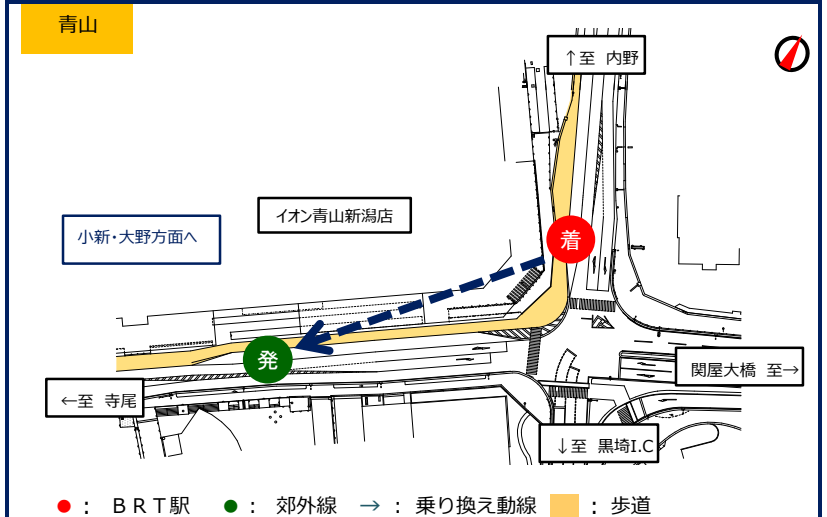

系統図

- 大野仲町
- ▲ 大野下町
- ▲ 大野新田町
- 信濃川大橋西詰
- 黒崎市民会館前
- 焼鮎団地南
- 焼鮎団地北
- 立仏公民館前
- 山田小学校前
- ときめき
- 西部営業所
- 寺地西団地前
- 済生会第二病院前
- 寺地西
- 寺地
- 平島
- 平島二丁目
- 東青山
- 青山 乗換

開業前からの主な変更点

路線	新潟駅方面行	青山終点となります。
	大野方面行	青山始発となります。
乗換ポイント	新潟駅方面行	「青山」
	大野方面行	「青山」
ダイレクト便		設定なし

運行系統について

W72 青山～ときめき～大野仲町

主な乗り換えポイントの案内図

●大野 方面 ⇒ 古町・新潟駅前 方面

●新潟駅前・古町 方面 ⇒ 大野 方面

路線図の凡例

- : 起終点
- ▲ : 往路または復路のみ停車
- : 停車しません
- 乗換 : 乗換えポイント(BRT等との乗換え)