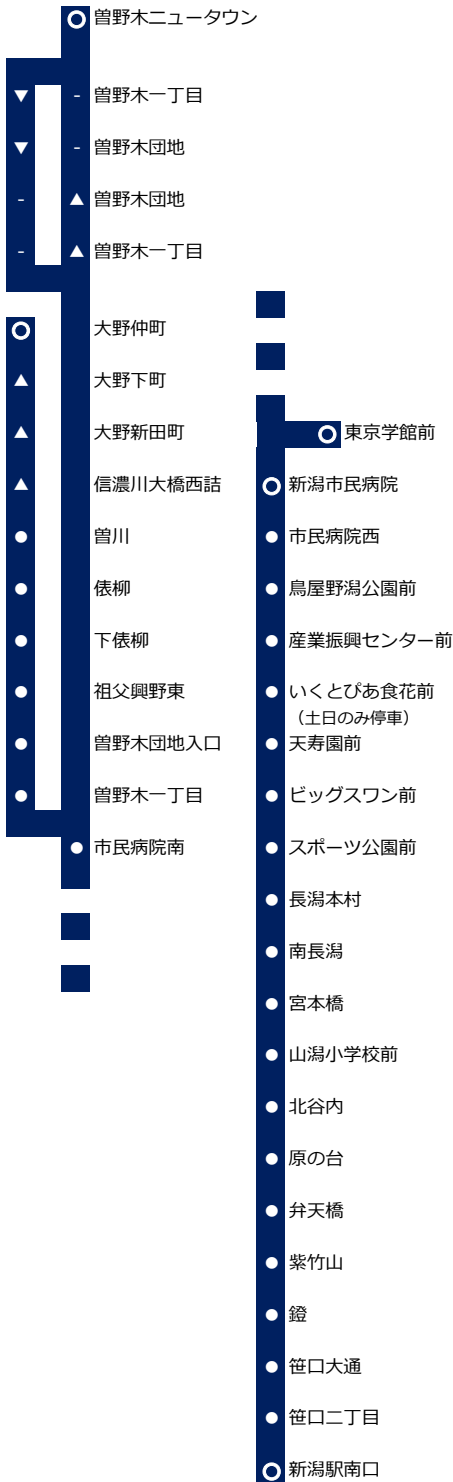

系統図

開業前からの主な変更点

路線	駅南口方面行	経路変更なし。
	市民病院方面行	経路変更なし。
乗換ポイント	駅南口方面行	乗換なしでご利用頂けます
	市民病院方面行	
ダイレクト便		設定なし

運行系統について

- S70 新潟駅南口 ~ スポーツ公園前 ~ 新潟市民病院 (東京学館前)
- S71 新潟駅南口 ~ スポーツ公園前 ~ 曽野木ニュータウン
- S72 新潟駅南口 ~ スポーツ公園前 ~ 大野仲町

主な乗り換えポイントの案内図

路線図の凡例

- : 起終点
- ▲ : 往路または復路のみ停車
- 乗換 : 乗換えポイント(BRT等との乗換え)
- : 停車しません