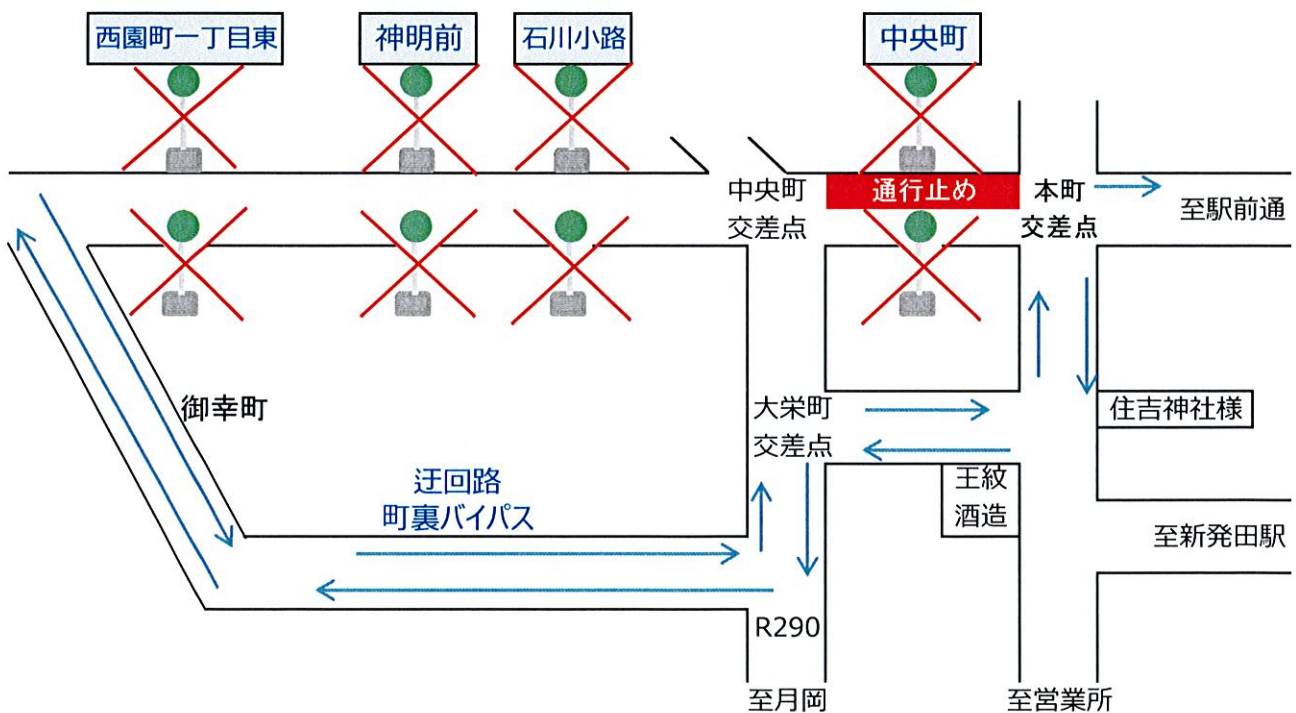

# 臨時迂回運行のご案内

自衛隊市中パレード開催に伴う、交通規制により  
本町交差点～中央町交差点が一時、全面通行止め  
となります。規制時間帯は新潟駅～新発田線の  
バスを下記の通り迂回運行とさせていただきます。

## 記

◆ 迂回する日時 4月20日（土） 13:00～15:00

◆ 休止するバス停

西園町一丁目東、神明前、石川小路、中央町

4月20日  
(土)

# 自衛隊 市中パレード

交通規制のため、ルート変更となります。

下記バス停から **乗降はできません** のでご注意ください。

## 【ルート変更】

循環路線(内回り) **13:39** 新発田営業所発

(外回り) **14:29** 新発田営業所発