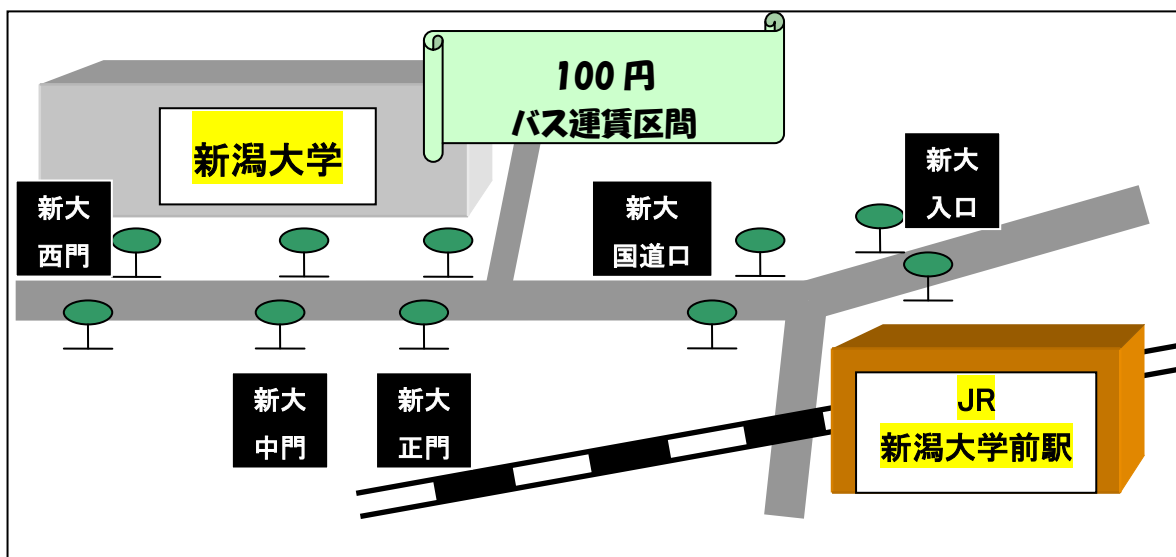

歩くのには遠いかなと思ったあなたへ・・・

4/5

スタート

新大入口～新大西門 バス停

100円バス スタート

「新大入口」～「新大西門」の間を
100円でご乗車いただけます！

- ・ 区間内で乗車し、かつ区間内で降車した場合、運賃が100円(小人50円)となります。
- ・ 適用区間の外側で乗車または降車した場合は適用されません。
- ・ 現金、回数券、バスカードでお支払い下さい。
- ・ 100円運賃の定期券は発売いたしません。