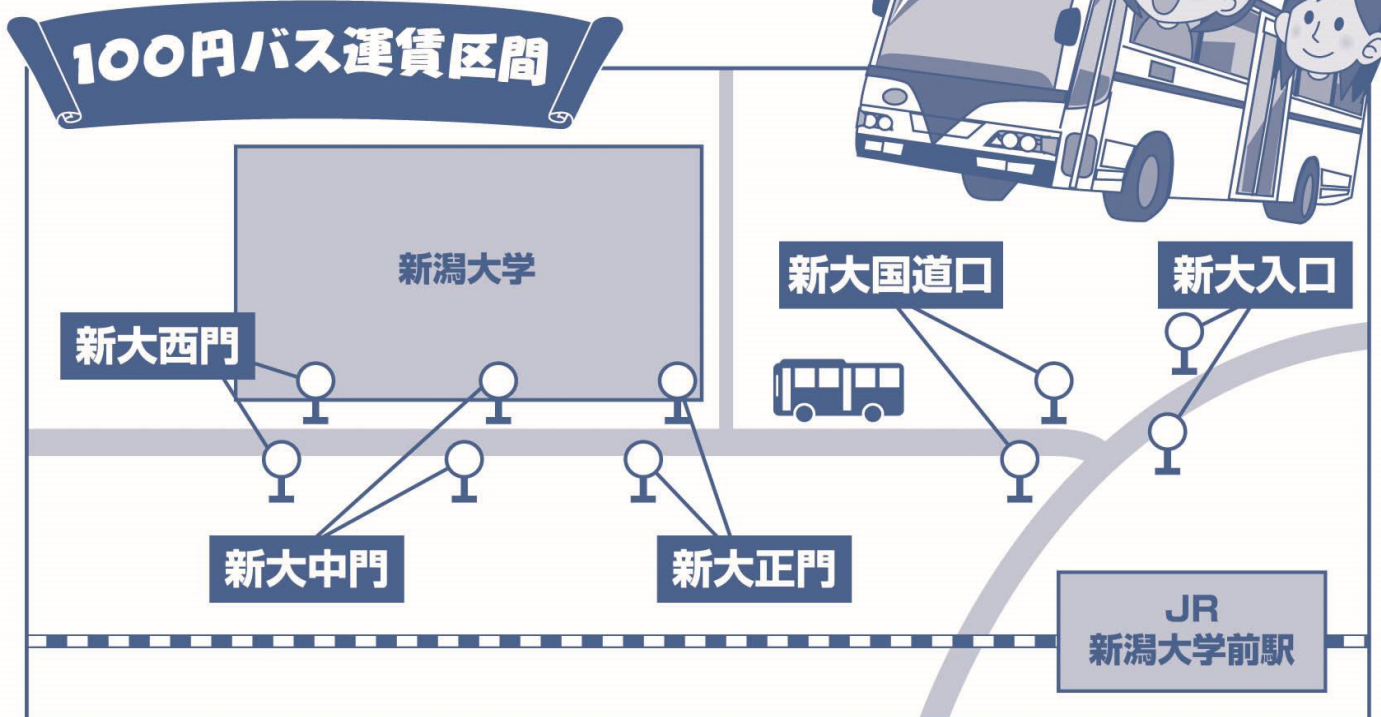

JR新潟大学前駅～新大へ通うあなたへ!!

大好評! 新大入口～新大西門 バス停
ワンコイン (100円) バス運行中!!

「新大入口」～「新大西門」の間を
100円でご乗車いただけます!

- 区間内で乗車し、かつ区間内で降車した場合、運賃が100円(小人50円)となります。
- 適用区間の外側で乗車または降車した場合は適用されません。
- 100円運賃の定期券は発売いたしません。

お問い合わせは…

新潟交通株式会社 バスセンター案内所 TEL 025-246-6333 (7:00～19:30)