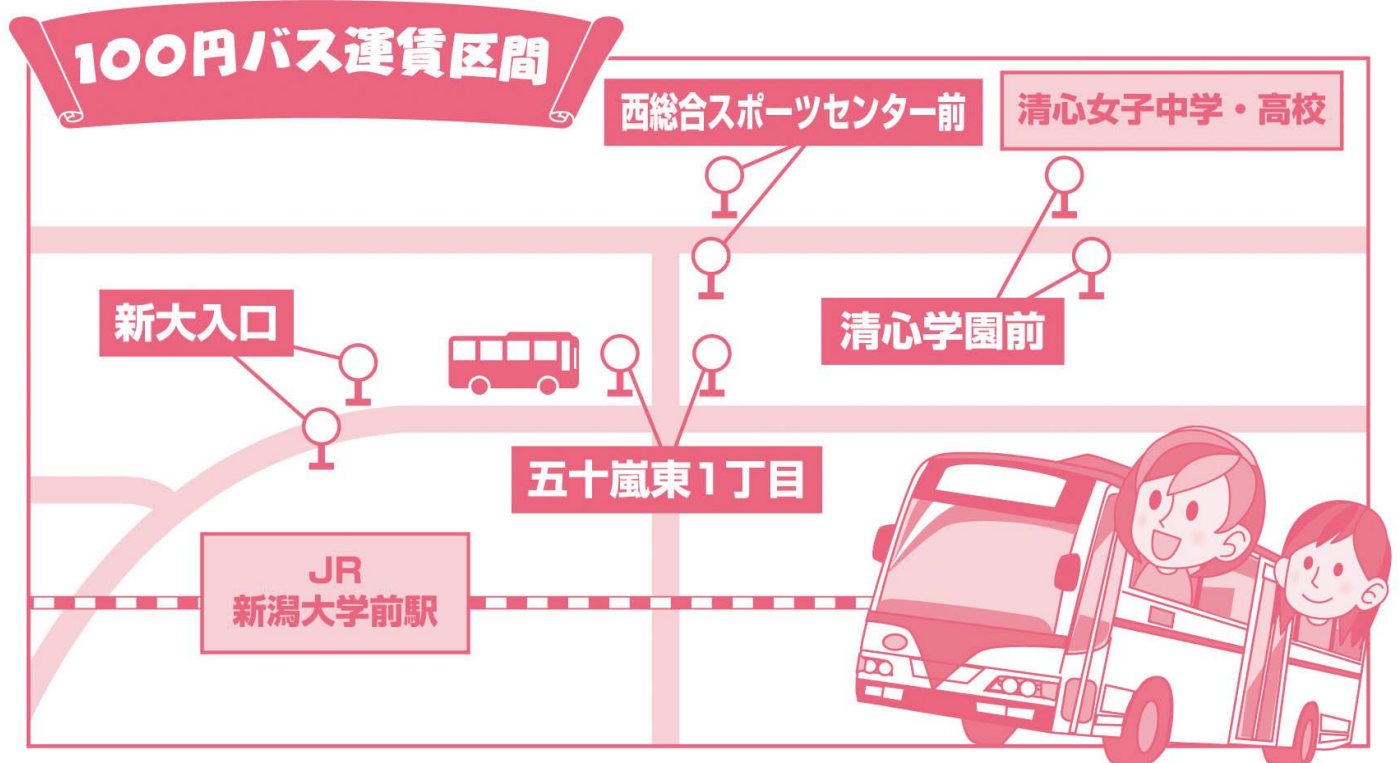

JR新潟大学前駅～清心女子中学・高校へ通うあなたへ!!

大好評!

新大入口～清心学園前 バス停

ワンコイン (100円) バス運行中!!

「新大入口」～「清心学園前」の間を
100円でご乗車いただけます!

- 区間内で乗車し、かつ区間内で降車した場合、運賃が100円(小人50円)となります。
- 適用区間の外側で乗車または降車した場合は適用されません。
- 100円運賃の定期券は発売いたしません。

お問い合わせは…

新潟交通株式会社 バスセンター案内所 TEL 025-246-6333 (7:00～19:30)