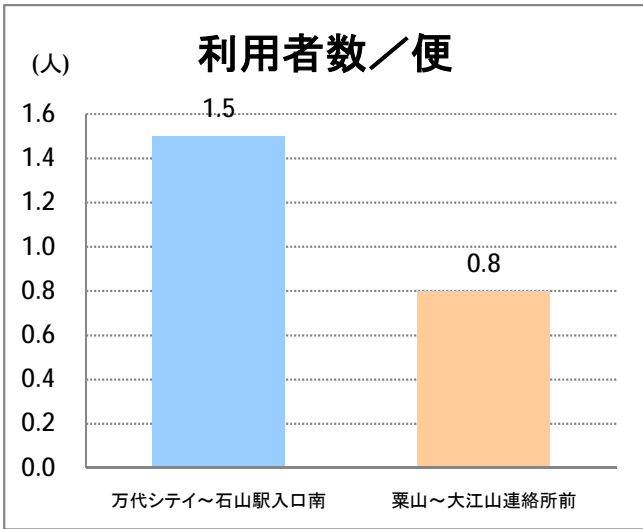

【E8】石山(東明)

2017年9月

停留所	利用者数(人)
万代シテイ	8,430
新潟駅前	4,331
駅前通	1,169
明石一丁目	1,472
蒲原町	1,144
沼垂白山	745
馬越	1,459
紫竹	1,348
南紫竹一丁目	2,138
江南二丁目	847
江南小学校前	1,143
東明二丁目	1,349
石山中学前	463
石山出張所前	610
石山	272
石山駅入口南	818
粟山	1,236
中野山五丁目	1,020
中野山東	700
石山第二団地	810
猿が馬場一丁目	764
猿が馬場二丁目	1,075
新岡山	445
岡山	498
大形駅前	610
石動	17
北高校前	2,943
西野入口	1
大淵団地	3
下大淵	0
大淵小学校前	9
大淵	25
大江山連絡所前	193