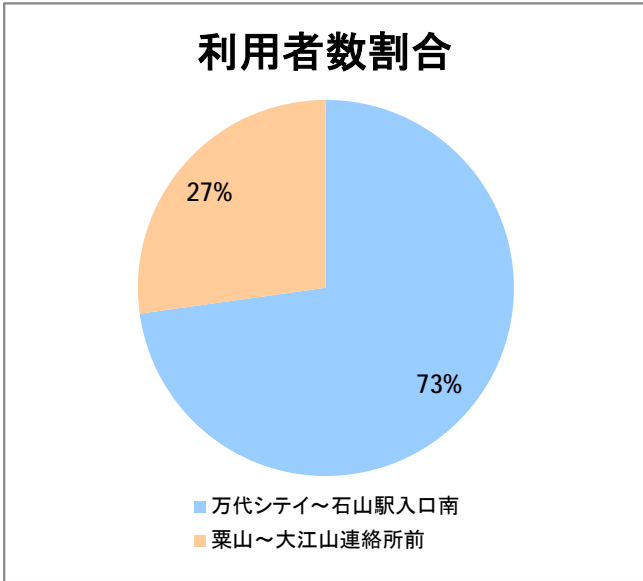

【E8】石山(東明)

2017年9月

停留所	利用者数(人)
万代シテイ	8,430
新潟駅前	4,331
駅前通	1,169
明石一丁目	1,472
蒲原町	1,144
沼垂白山	745
馬越	1,459
紫竹	1,348
南紫竹一丁目	2,138
江南二丁目	847
江南小学校前	1,143
東明二丁目	1,349
石山中学前	463
石山出張所前	610
石山	272
石山駅入口南	818
粟山	1,236
中野山五丁目	1,020
中野山東	700
石山第二団地	810
猿が馬場一丁目	764
猿が馬場二丁目	1,075
新岡山	445
岡山	498
大形駅前	610
石動	17
北高校前	2,943
西野入口	1
大淵団地	3
下大淵	0
大淵小学校前	9
大淵	25
大江山連絡所前	193