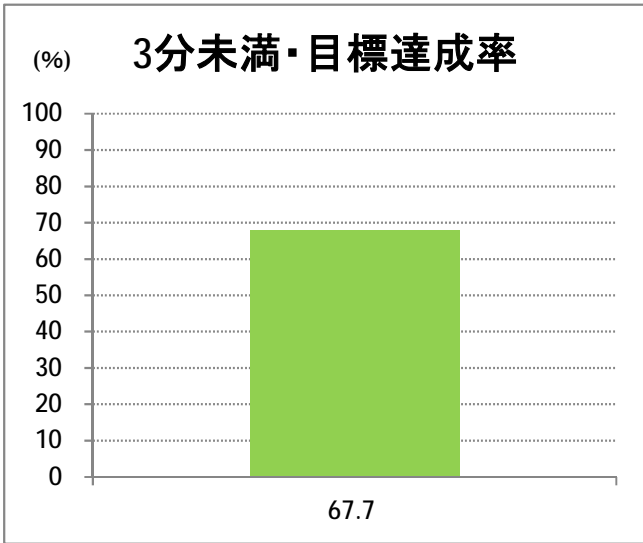

【E8】石山(東明)

2017年9月

停留所	利用者数(人)
万代シテイ	8,430
新潟駅前	4,331
駅前通	1,169
明石一丁目	1,472
蒲原町	1,144
沼垂白山	745
馬越	1,459
紫竹	1,348
南紫竹一丁目	2,138
江南二丁目	847
江南小学校前	1,143
東明二丁目	1,349
石山中学前	463
石山出張所前	610
石山	272
石山駅入口南	818
粟山	1,236
中野山五丁目	1,020
中野山東	700
石山第二団地	810
猿が馬場一丁目	764
猿が馬場二丁目	1,075
新岡山	445
岡山	498
大形駅前	610
石動	17
北高校前	2,943
西野入口	1
大淵団地	3
下大淵	0
大淵小学校前	9
大淵	25
大江山連絡所前	193