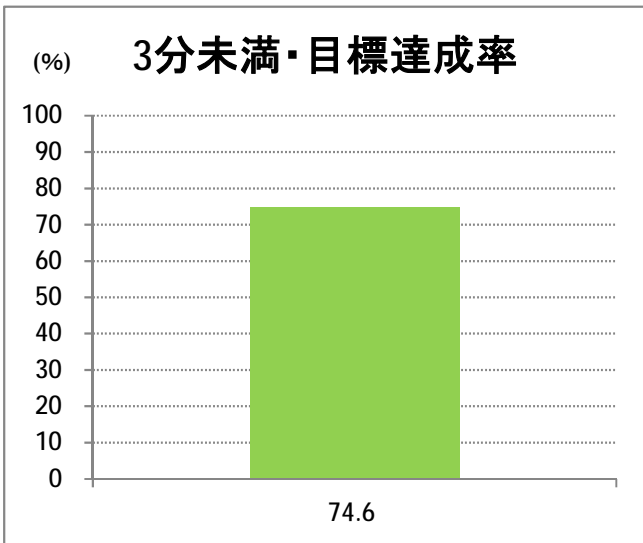

**【E2】松浜**

2017年9月

停留所	利用者数(人)
市役所前	7,660
東中通	502
古町	2,741
本町	2,908
新潟駅前	58,398
駅前通	858
弁天二丁目	509
万代一丁目	1,167
万代シティ	28,701
万代町	1,194
東地区総合庁舎前	927
沼垂四ツ角	1,443
万代高校前	835
新潟日報ビル <sup>イアシップ</sup>	10,084
宮浦中学前	2,281
万国橋	722
中央埠頭	5,452
北埠頭	871
紡績口	3,314
末広橋	5,177
北葉町	10,462
秋葉一丁目	6,702
山ノ下中学前	4,701
宝町	2,705
浜谷町	6,002
北浜谷町	159
船江町西	222
平和町東	19
山ノ下海浜公園前	509
泰叟寺前	272
船江町一丁目	288
平和台団地前	155
船江町二丁目	1,279
物見山	11,356
朝鮮学校前	8,641
中道山	2,706
河渡新町	6,154
空港入口	2,642
新潟空港	5,635
下山小学校前	2,185
浄化センター前	754
下山	880
松浜二丁目	3,217
松浜中学前	6,122
松浜小学校前	1,379
本町四丁目	519
本町二丁目	1,913
本町一丁目	1,972
松港橋	2,643
松浜	12,340