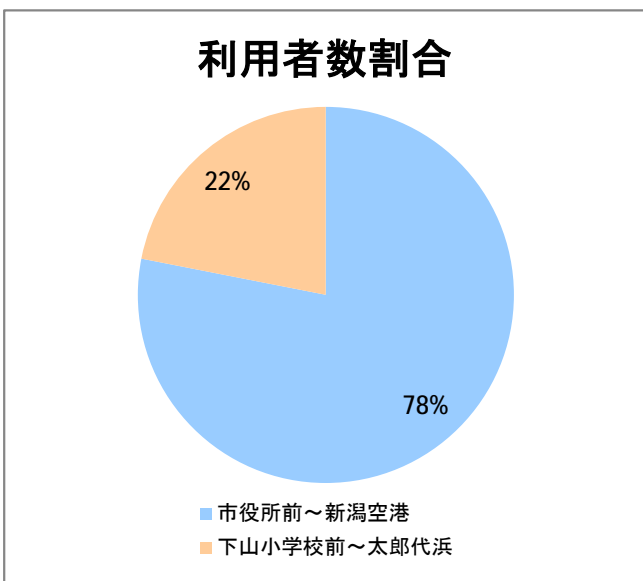

**【E2】松浜**

2017年9月

停留所	利用者数(人)
市役所前	7,660
東中通	502
古町	2,741
本町	2,908
新潟駅前	58,398
駅前通	858
弁天二丁目	509
万代一丁目	1,167
万代シティ	28,701
万代町	1,194
東地区総合庁舎前	927
沼垂四ツ角	1,443
万代高校前	835
新潟日報ビル <sup>イアシップ</sup>	10,084
宮浦中学前	2,281
万国橋	722
中央埠頭	5,452
北埠頭	871
紡績口	3,314
末広橋	5,177
北葉町	10,462
秋葉一丁目	6,702
山ノ下中学前	4,701
宝町	2,705
浜谷町	6,002
北浜谷町	159
船江町西	222
平和町東	19
山ノ下海浜公園前	509
泰叟寺前	272
船江町一丁目	288
平和台団地前	155
船江町二丁目	1,279
物見山	11,356
朝鮮学校前	8,641
中道山	2,706
河渡新町	6,154
空港入口	2,642
新潟空港	5,635
下山小学校前	2,185
浄化センター前	754
下山	880
松浜二丁目	3,217
松浜中学前	6,122
松浜小学校前	1,379
本町四丁目	519
本町二丁目	1,913
本町一丁目	1,972
松港橋	2,643
松浜	12,340