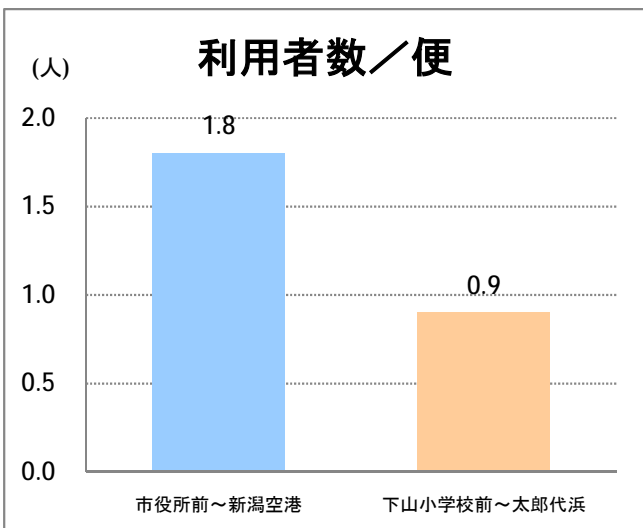

**【E2】松浜**

2017年9月

停留所	利用者数(人)
市役所前	7,660
東中通	502
古町	2,741
本町	2,908
新潟駅前	58,398
駅前通	858
弁天二丁目	509
万代一丁目	1,167
万代シティ	28,701
万代町	1,194
東地区総合庁舎前	927
沼垂四ツ角	1,443
万代高校前	835
新潟日報ビル <sup>イアシップ</sup>	10,084
宮浦中学前	2,281
万国橋	722
中央埠頭	5,452
北埠頭	871
紡績口	3,314
末広橋	5,177
北葉町	10,462
秋葉一丁目	6,702
山ノ下中学前	4,701
宝町	2,705
浜谷町	6,002
北浜谷町	159
船江町西	222
平和町東	19
山ノ下海浜公園前	509
泰叟寺前	272
船江町一丁目	288
平和台団地前	155
船江町二丁目	1,279
物見山	11,356
朝鮮学校前	8,641
中道山	2,706
河渡新町	6,154
空港入口	2,642
新潟空港	5,635
下山小学校前	2,185
浄化センター前	754
下山	880
松浜二丁目	3,217
松浜中学前	6,122
松浜小学校前	1,379
本町四丁目	519
本町二丁目	1,913
本町一丁目	1,972
松港橋	2,643
松浜	12,340